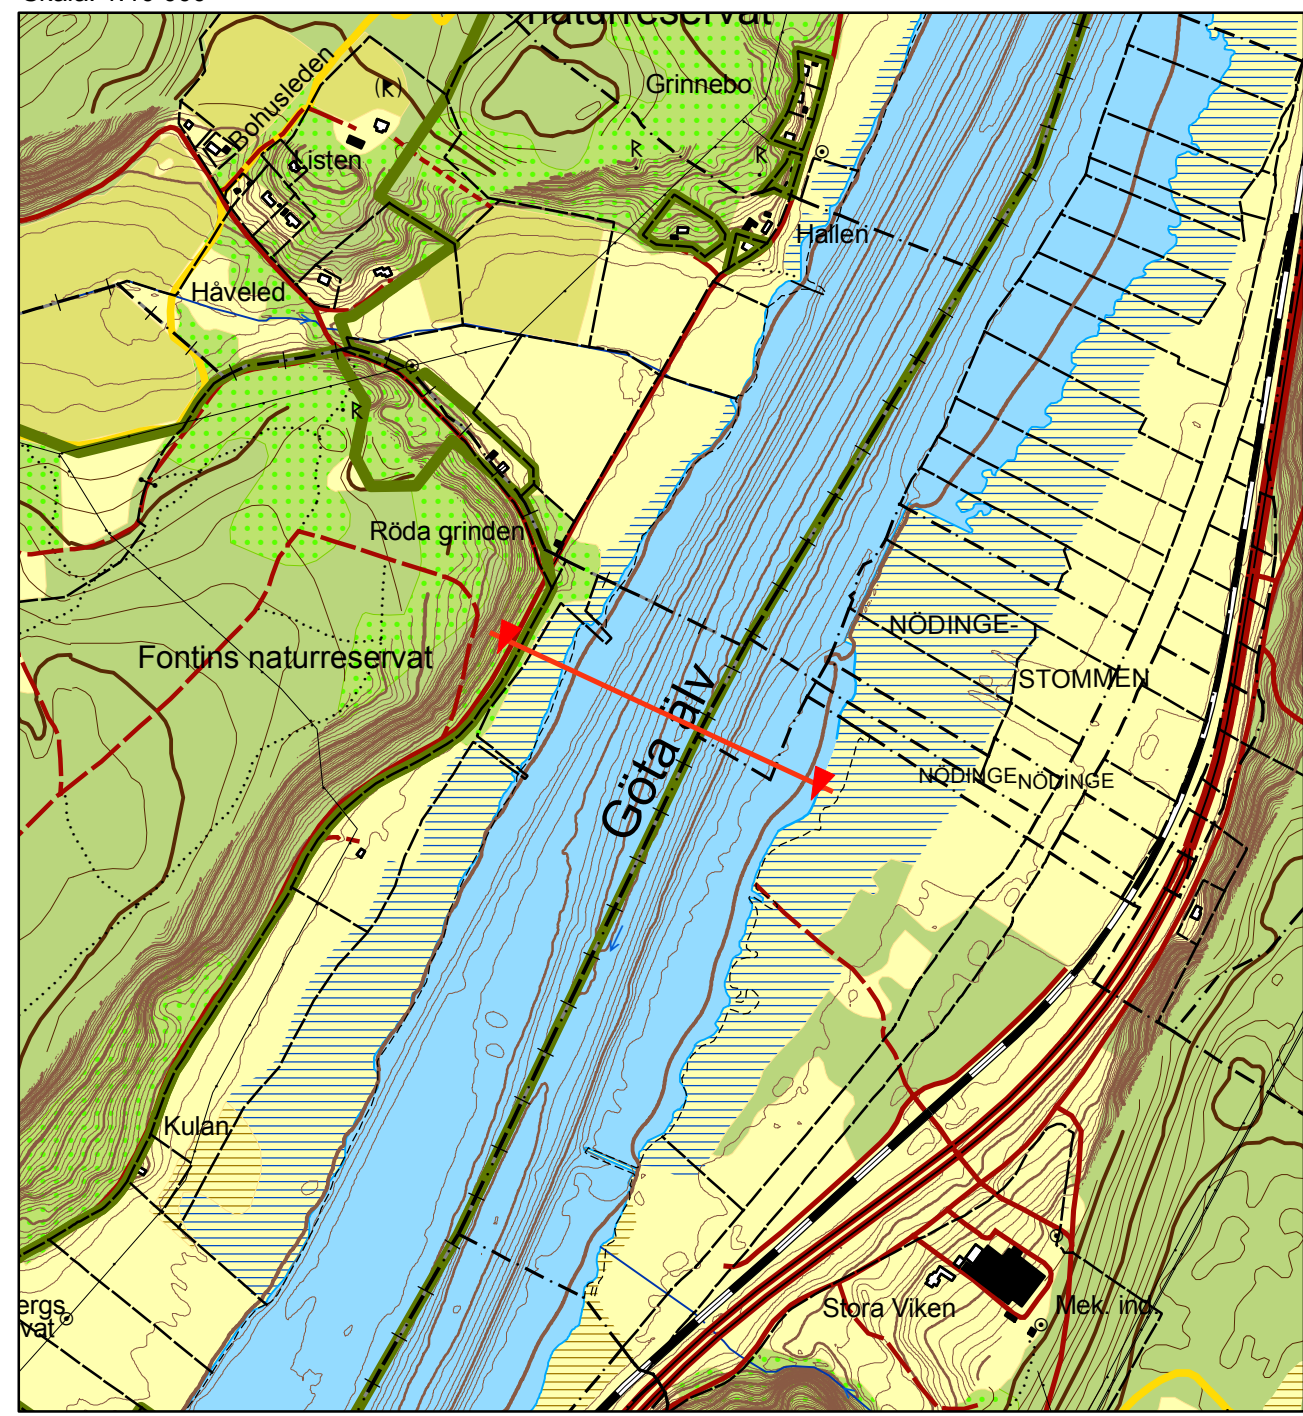

Skala: 1:5 000

Skala: 1:10 000

# Göta Älv

Höjdprofiler

Sektion  
64/000

N 6418862  
E 323594

Datum.....2010-06-23  
Projektion.....SWEREF 99 TM  
Kartritäre.....Johan Axelsson