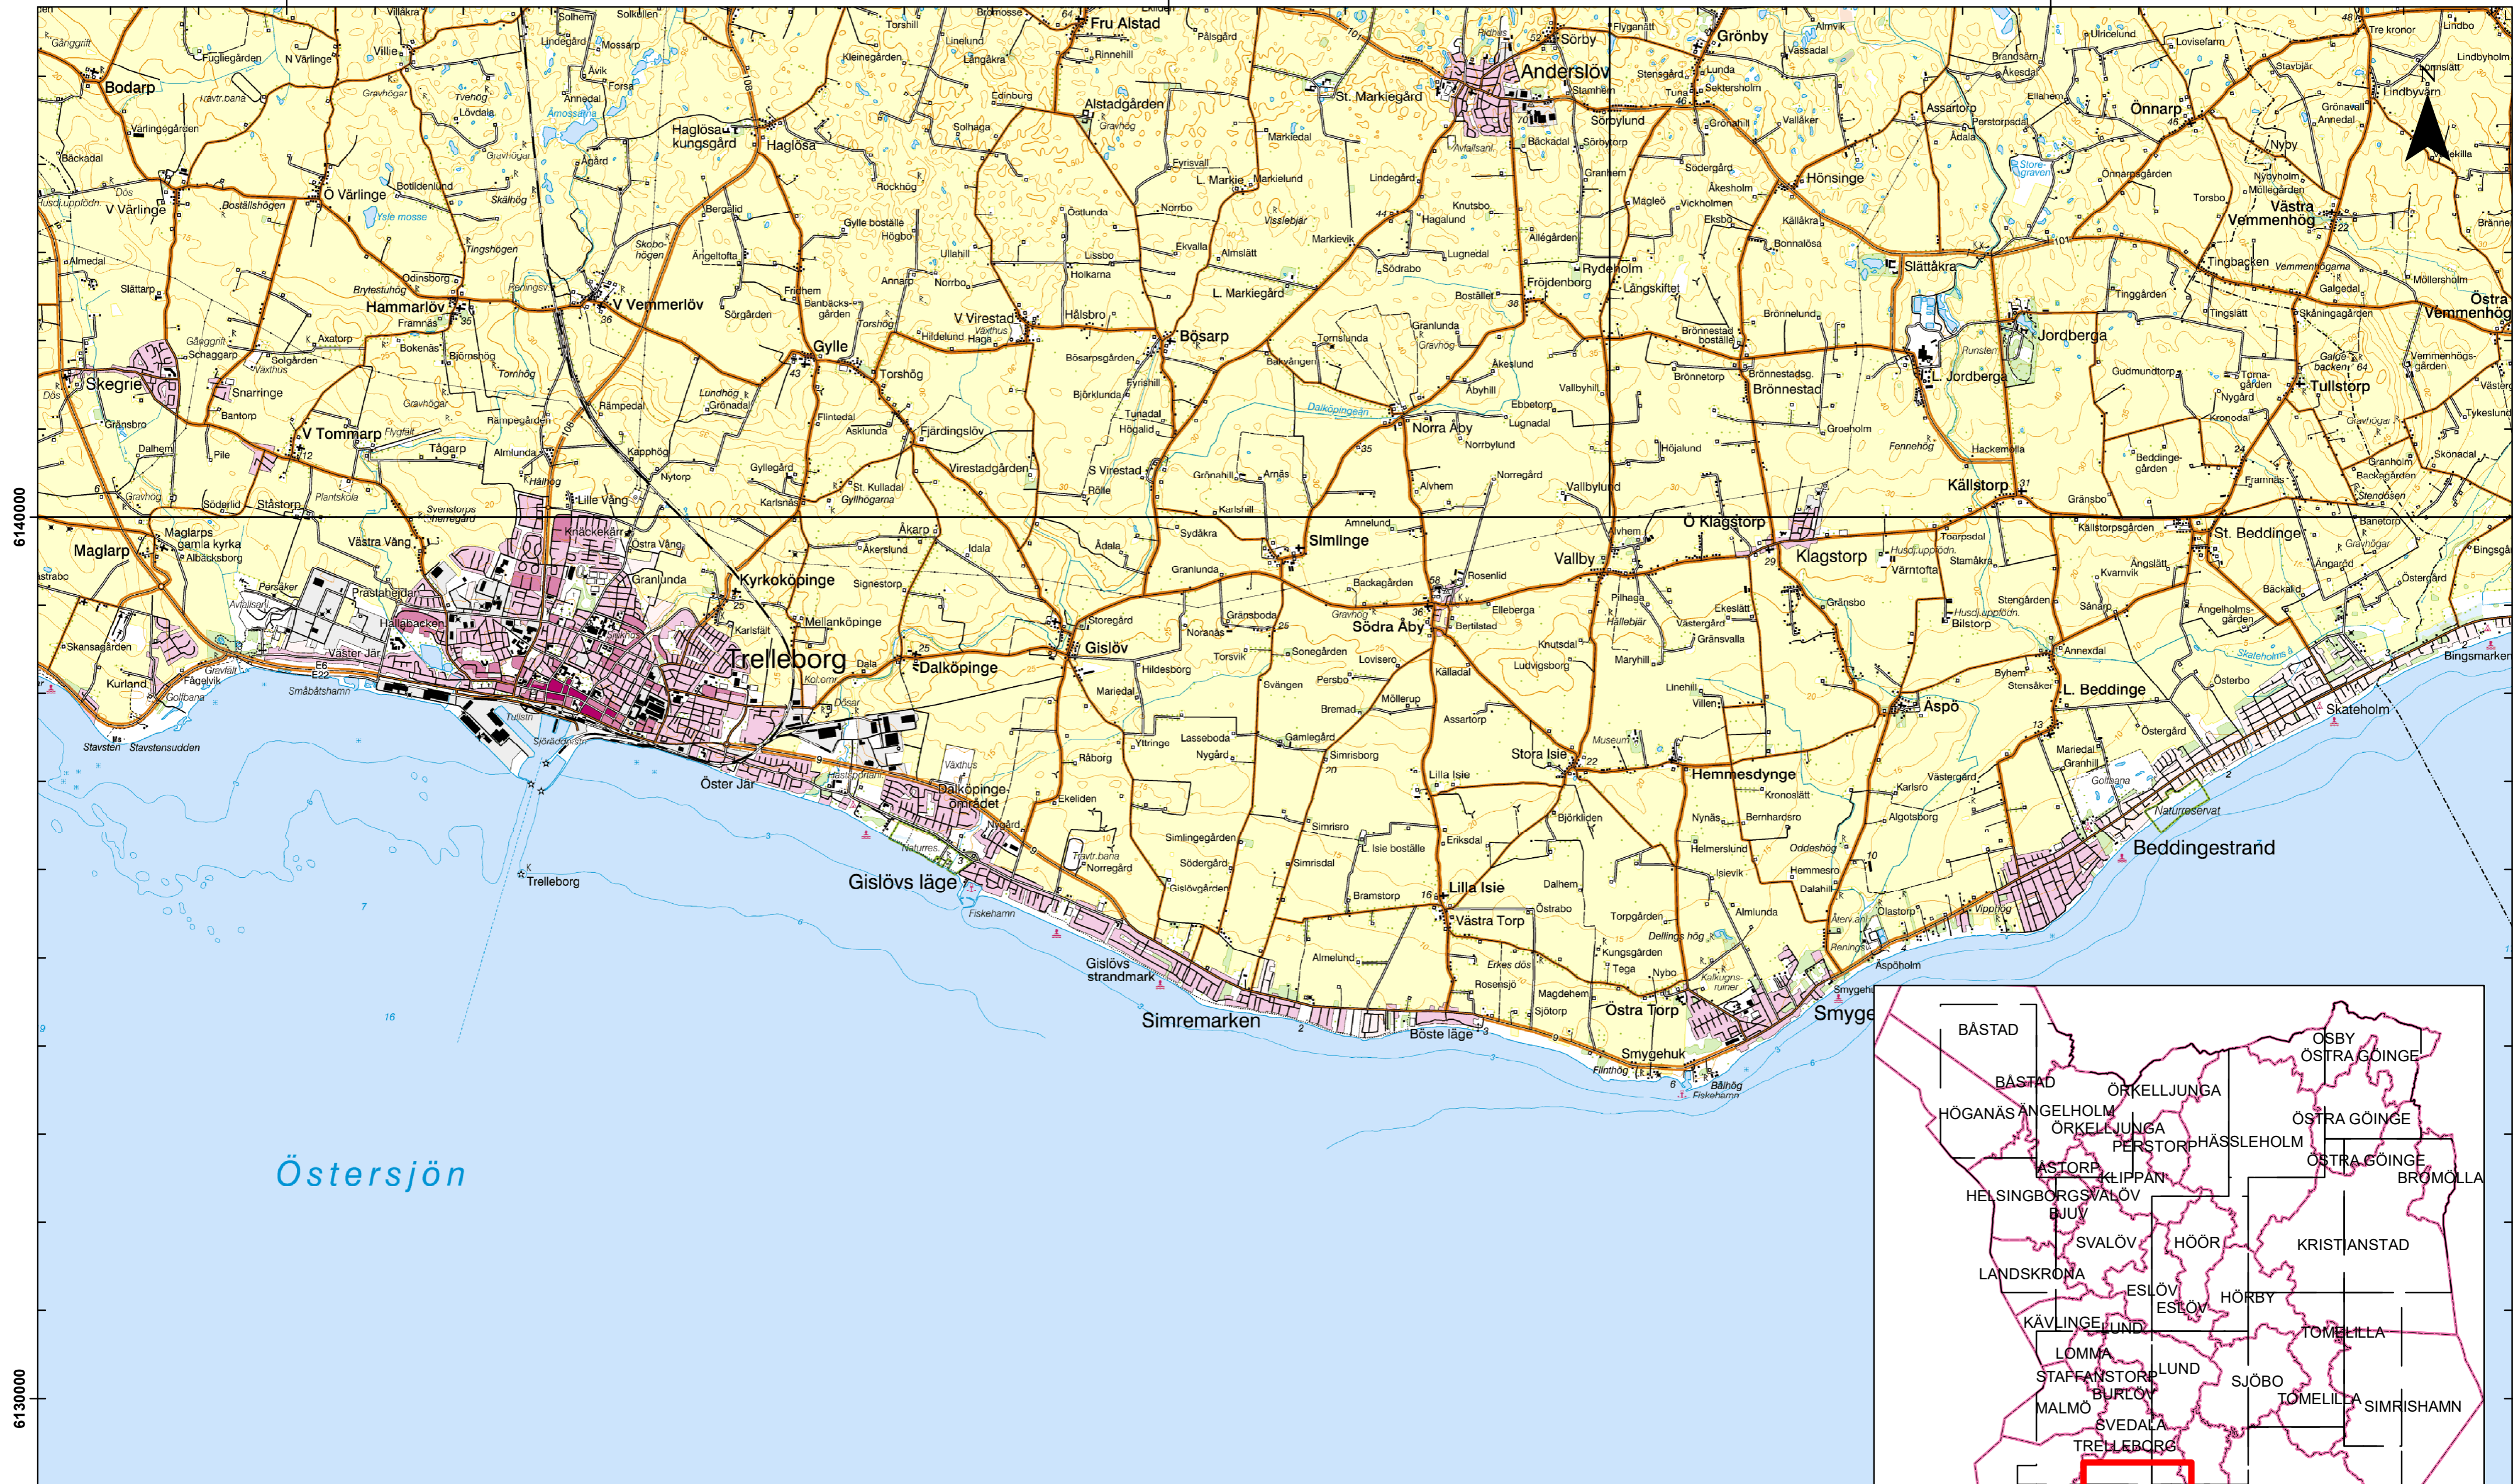

380000

390000

400000

6140000

6140000

6130000

6130000

Östersjön

0 3 6 km

Referenssystem: SWEREF 99 TM, Skala: 1:50 000
© Lantmäteriet, Geodatasamverkan 2015

Trelleborg

380000

390000

400000