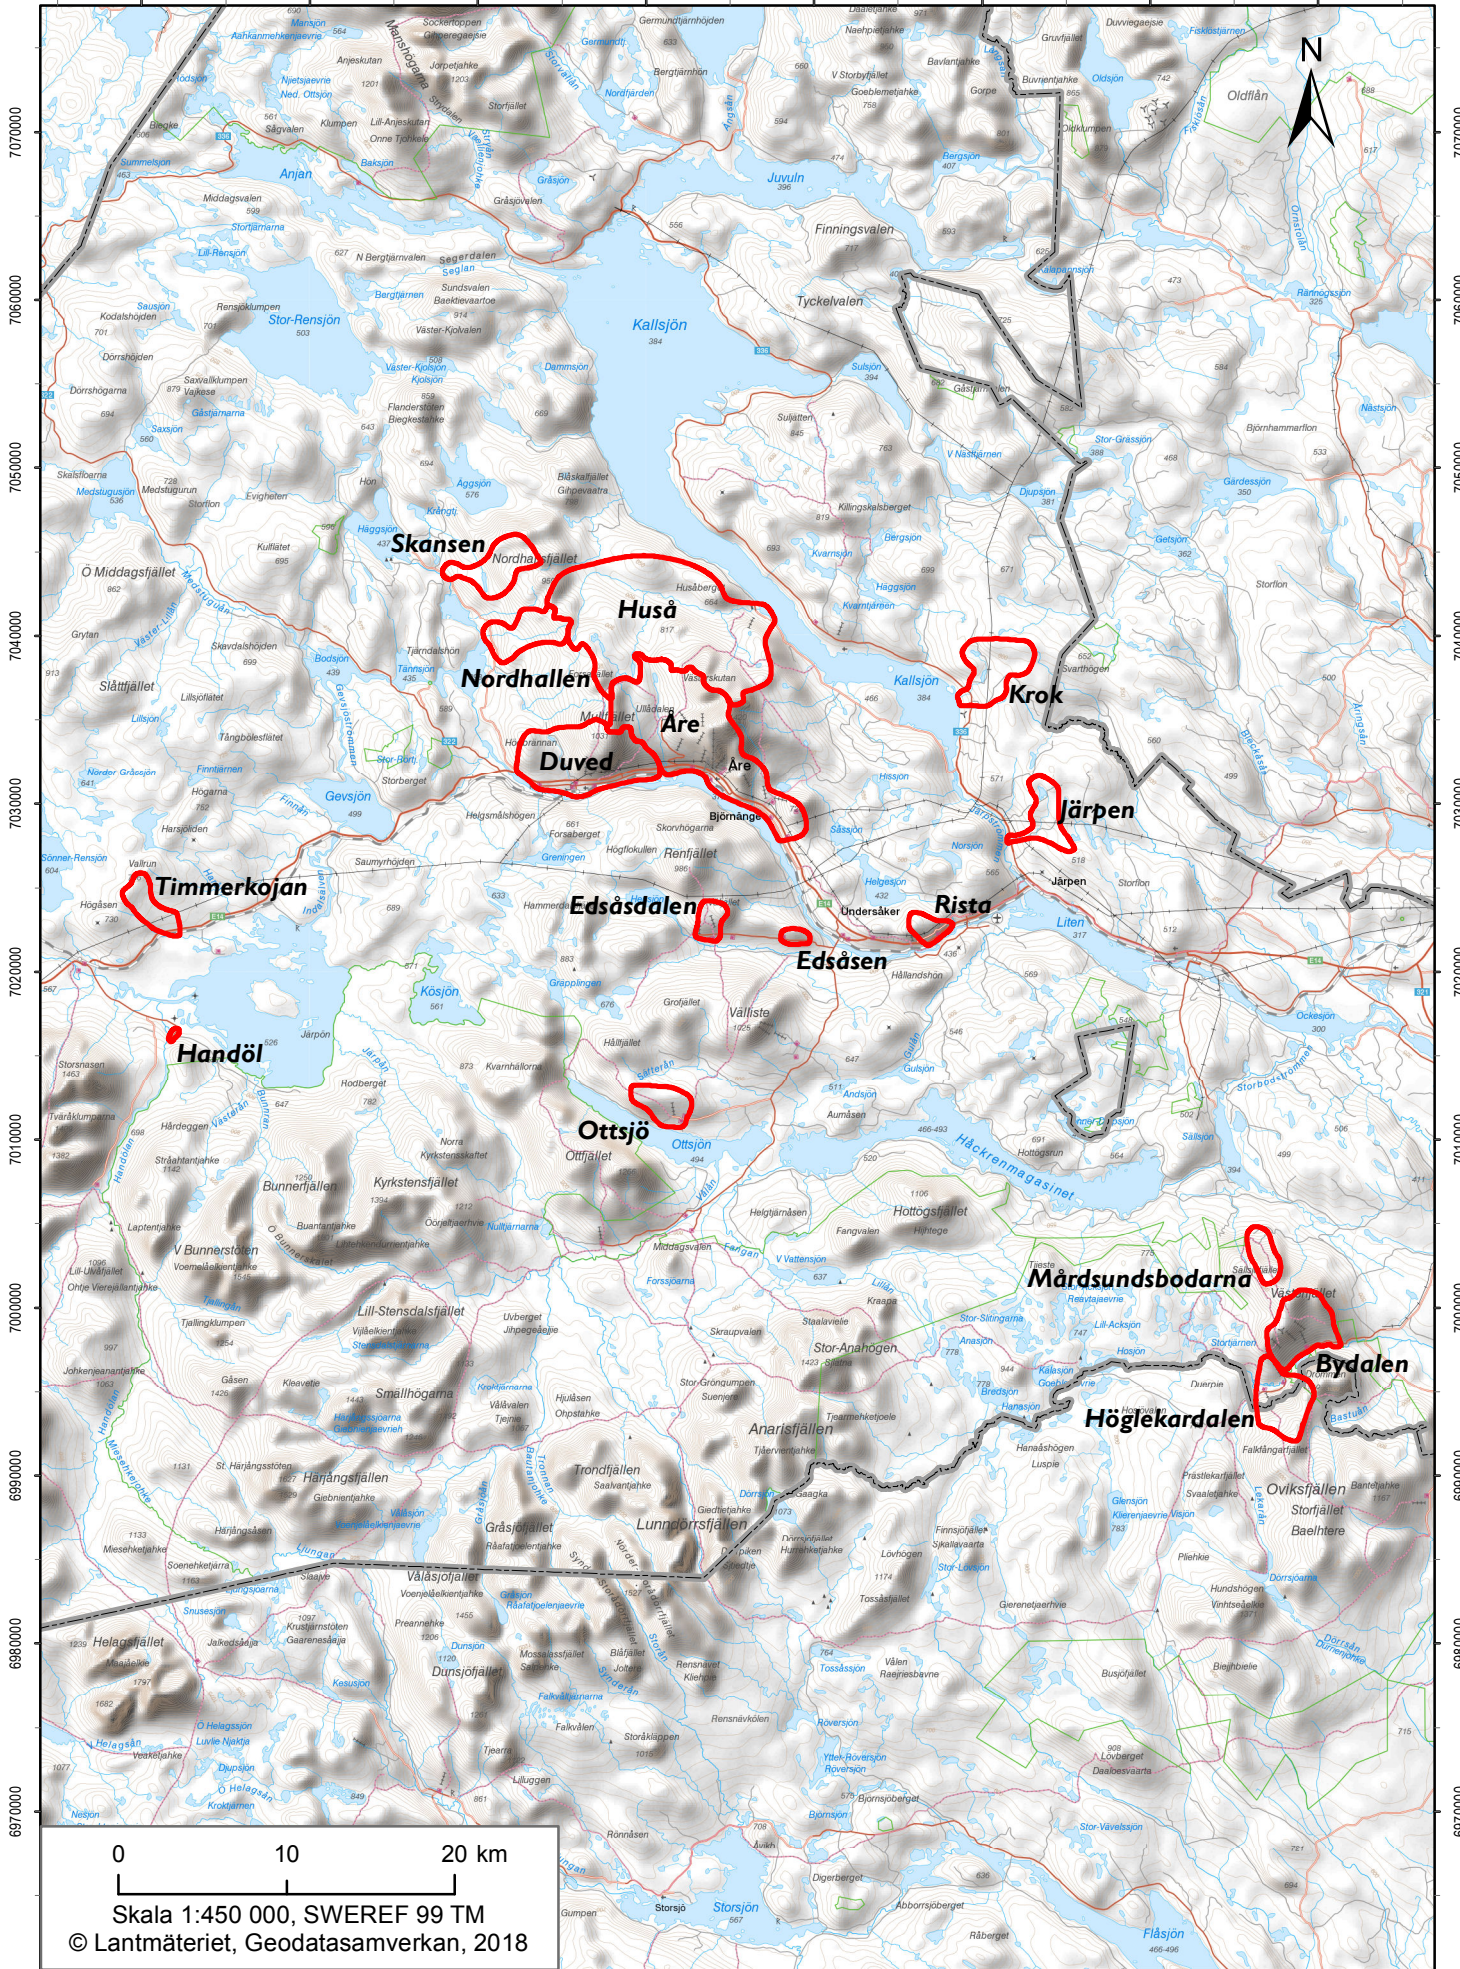

370000 380000 390000 400000 410000 420000 430000 440000

0 10 20 km

Skala 1:450 000, SWEREF 99 TM
© Lantmäteriet, Geodatasamverkan, 2018

370000 380000 390000 400000 410000 420000 430000 440000