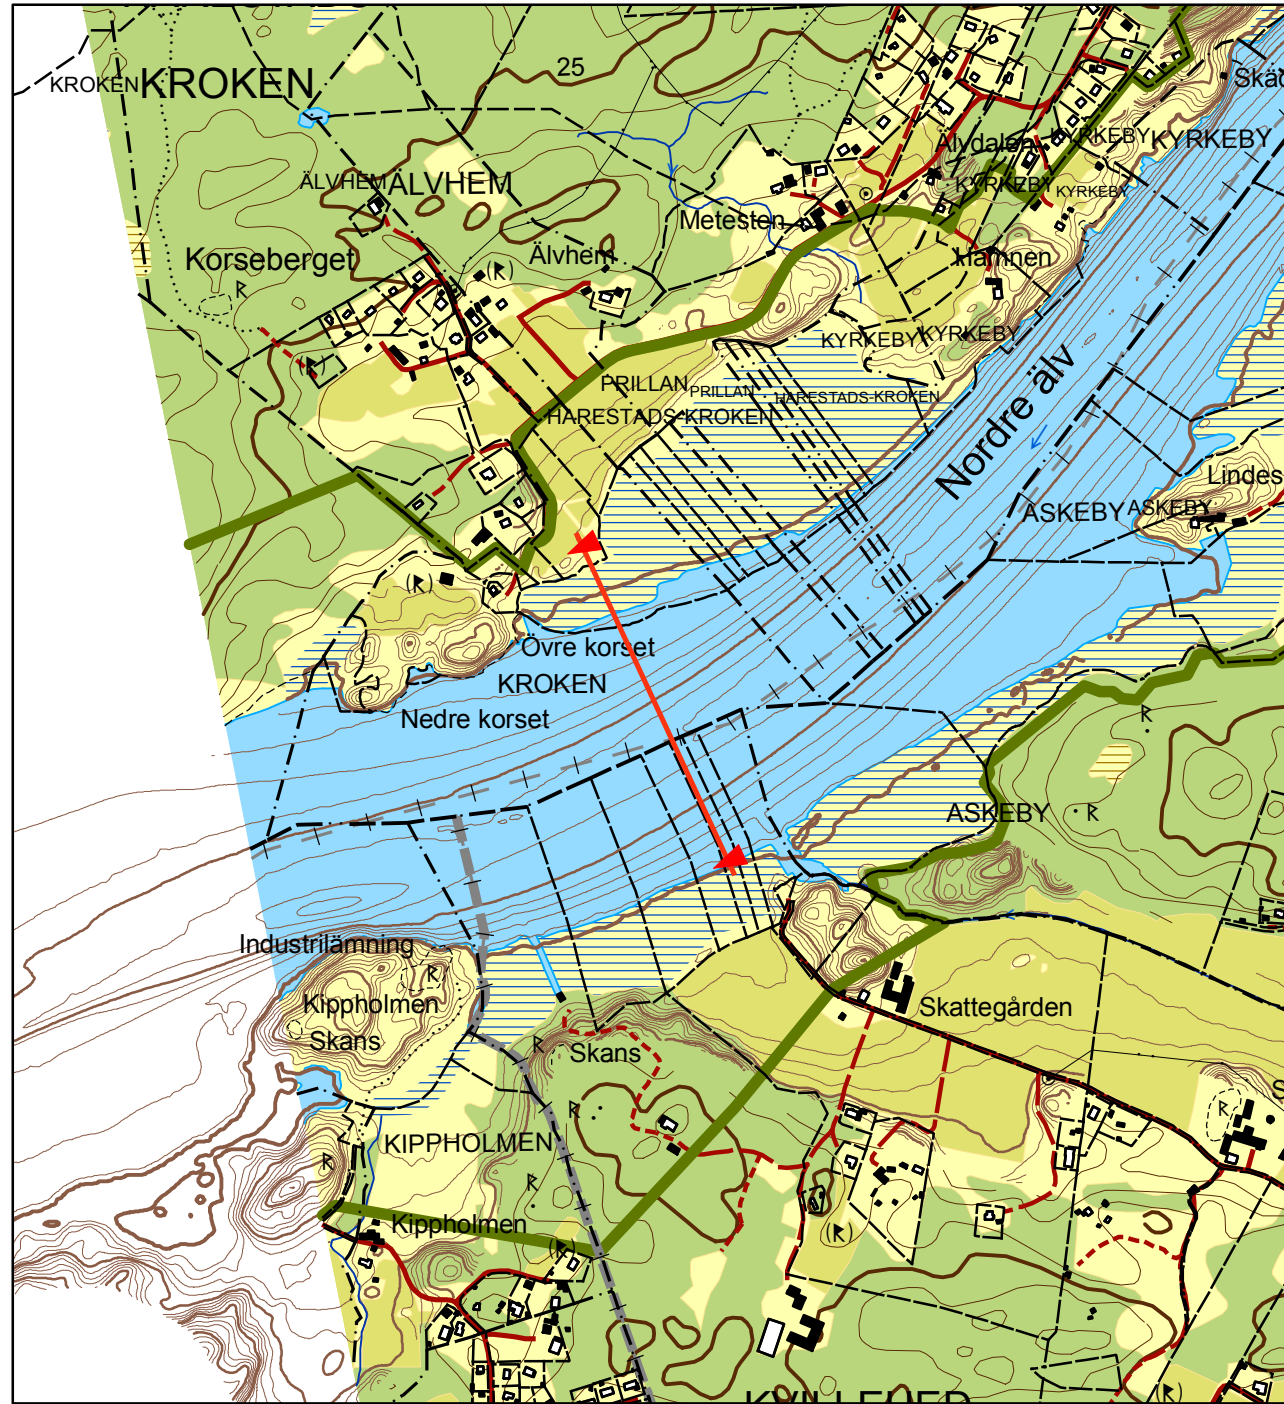

Skala: 1:5 000

Skala: 1:10 000

# Göta Älv

Höjdprofiler

Sektion  
115/000

N 6410349  
E 312283

Datum.....2010-06-23  
Projektion.....SWEREF 99 TM  
Kartritäre.....Johan Axelsson