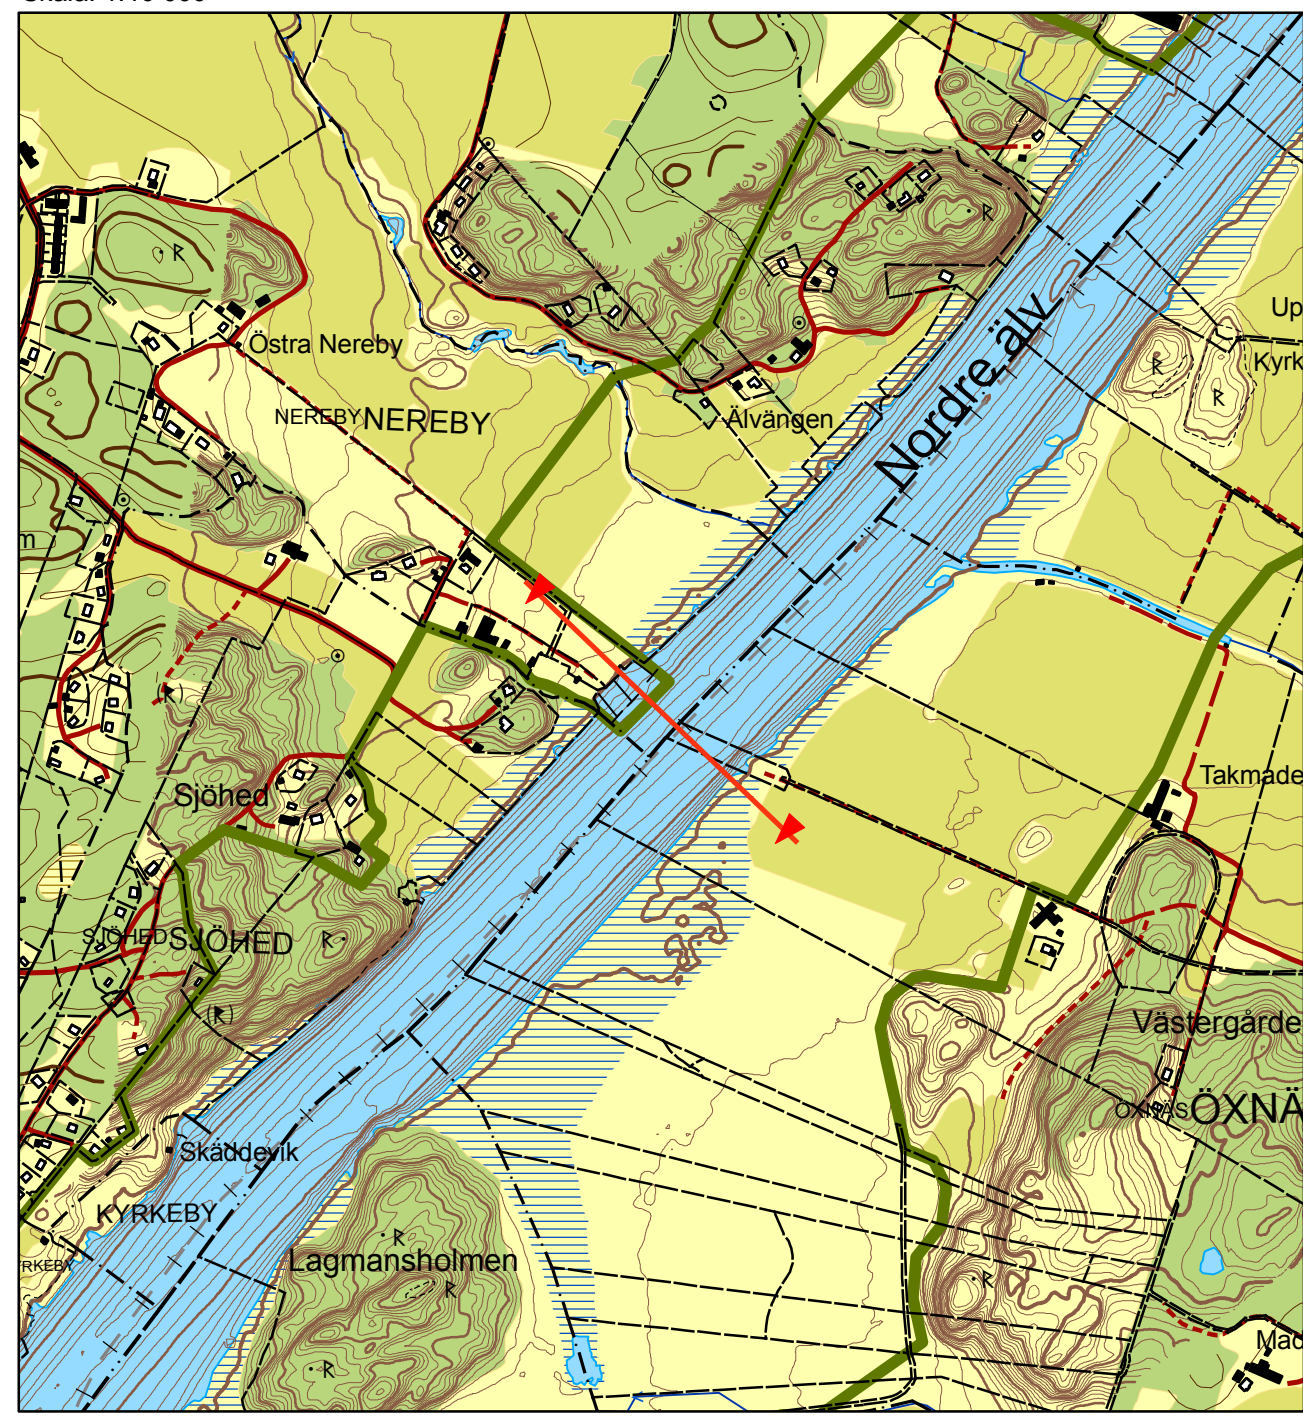

Skala: 1:5 000

Skala: 1:10 000

Göta Älv

Höjdprofiler

Sektion
113/000

N 6411760
E 313686

Datum.....2010-06-23
Projektion.....SWEREF 99 TM
Karritare.....Johan Axelsson