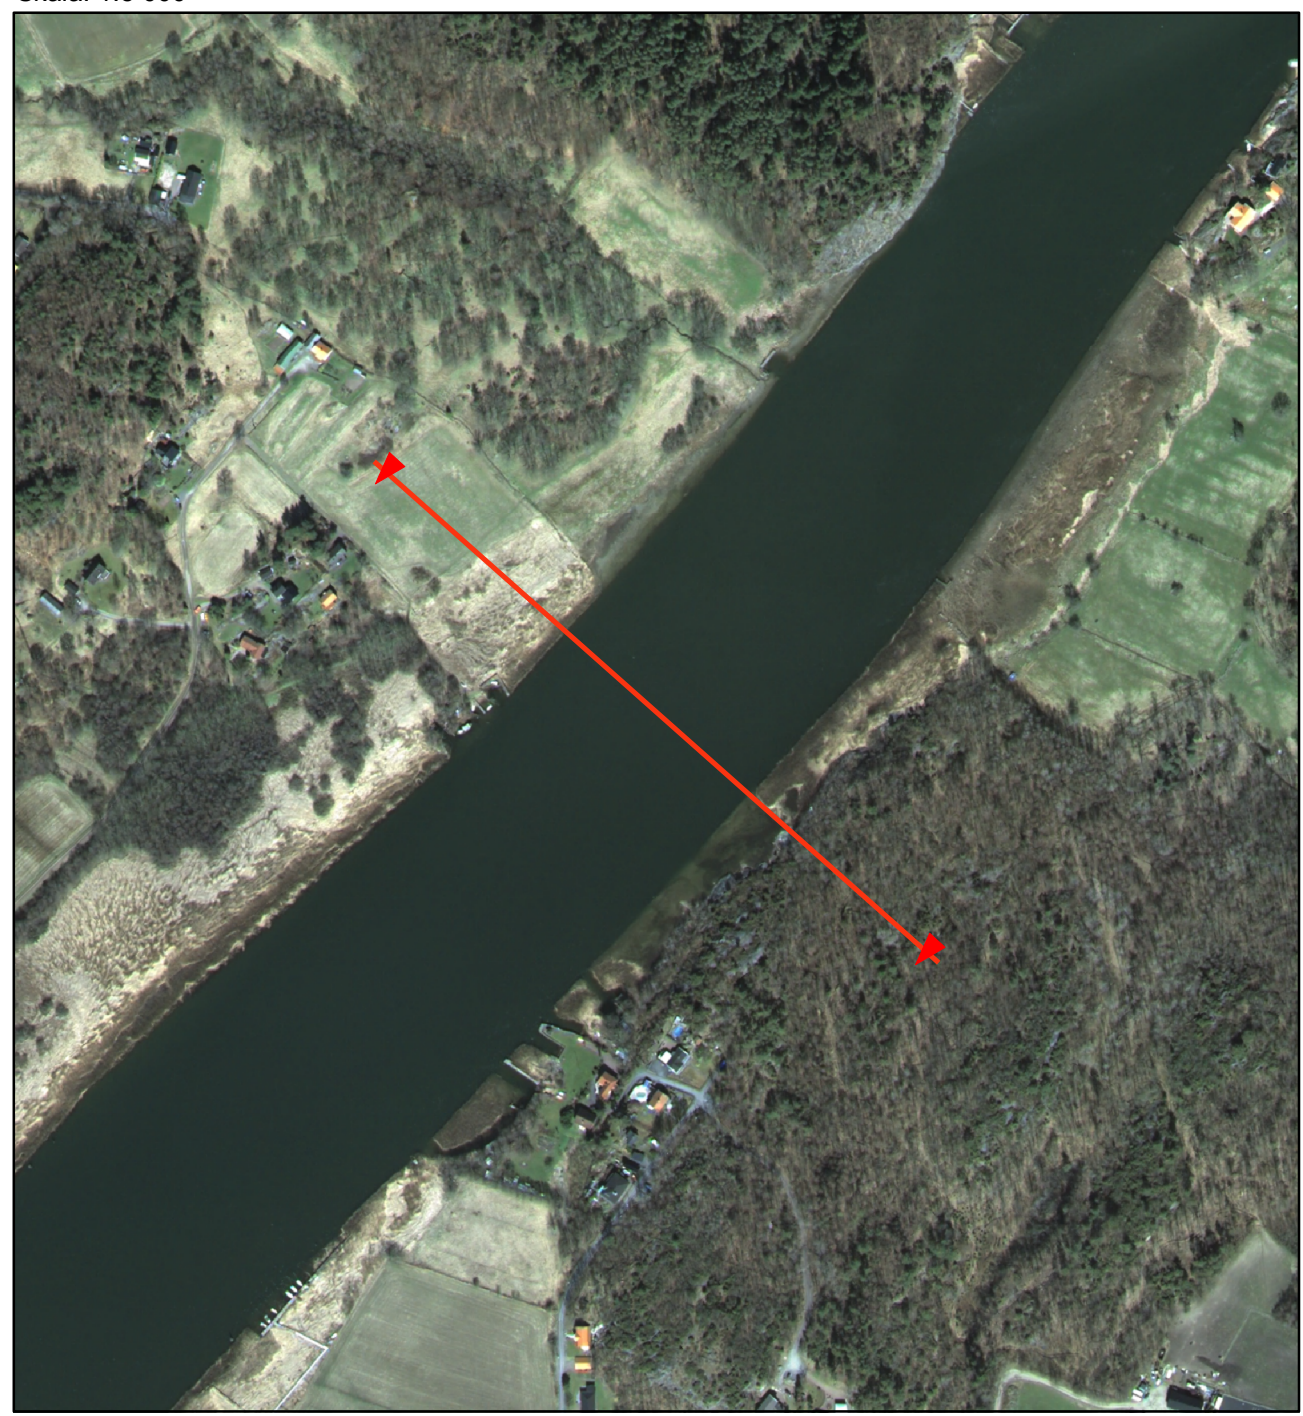

Skala: 1:5 000

Skala: 1:10 000

Göta Älv

Höjdprofiler

Sektion
111/000

N 6413232
E 315041

Datum.....2010-06-23
Projektion.....SWEREF 99 TM
Karritare.....Johan Axelsson