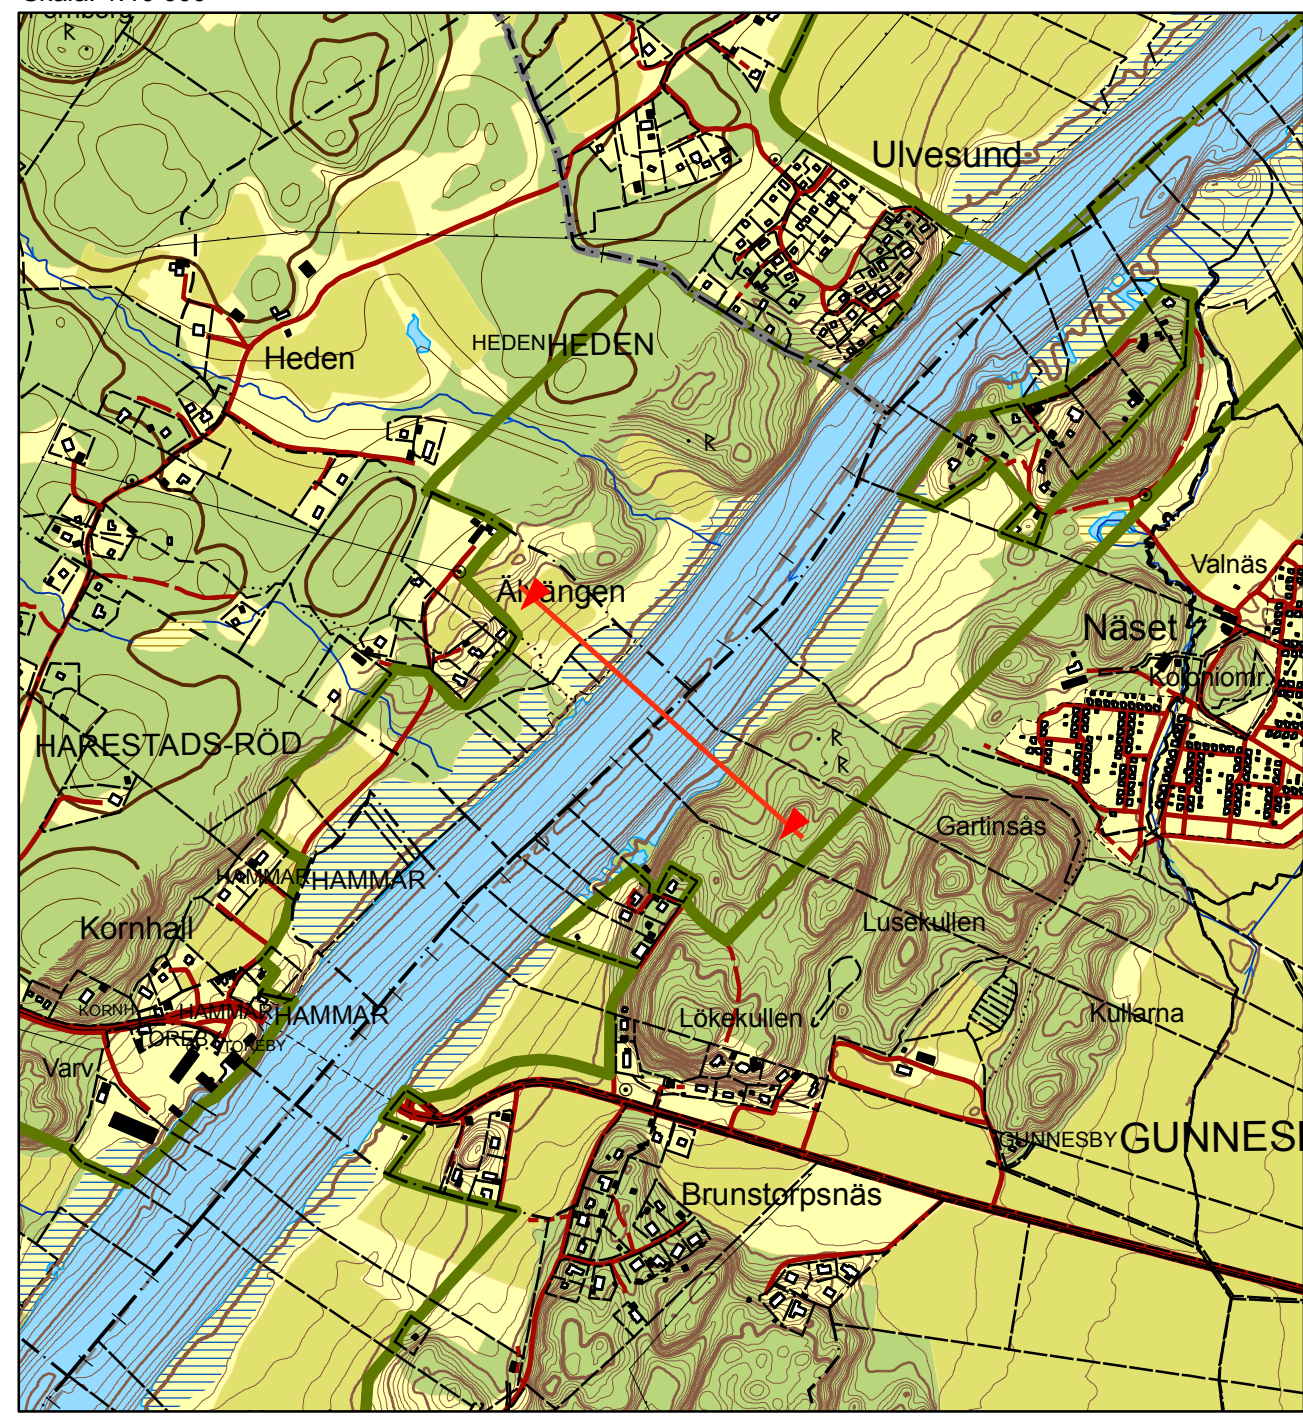

Skala: 1:5 000

Skala: 1:10 000

Göta Älv

Höjdprofiler

Sektion
111/000

N 6413232
E 315041

Datum.....2010-06-23
Projektion.....SWEREF 99 TM
Karritare.....Johan Axelsson