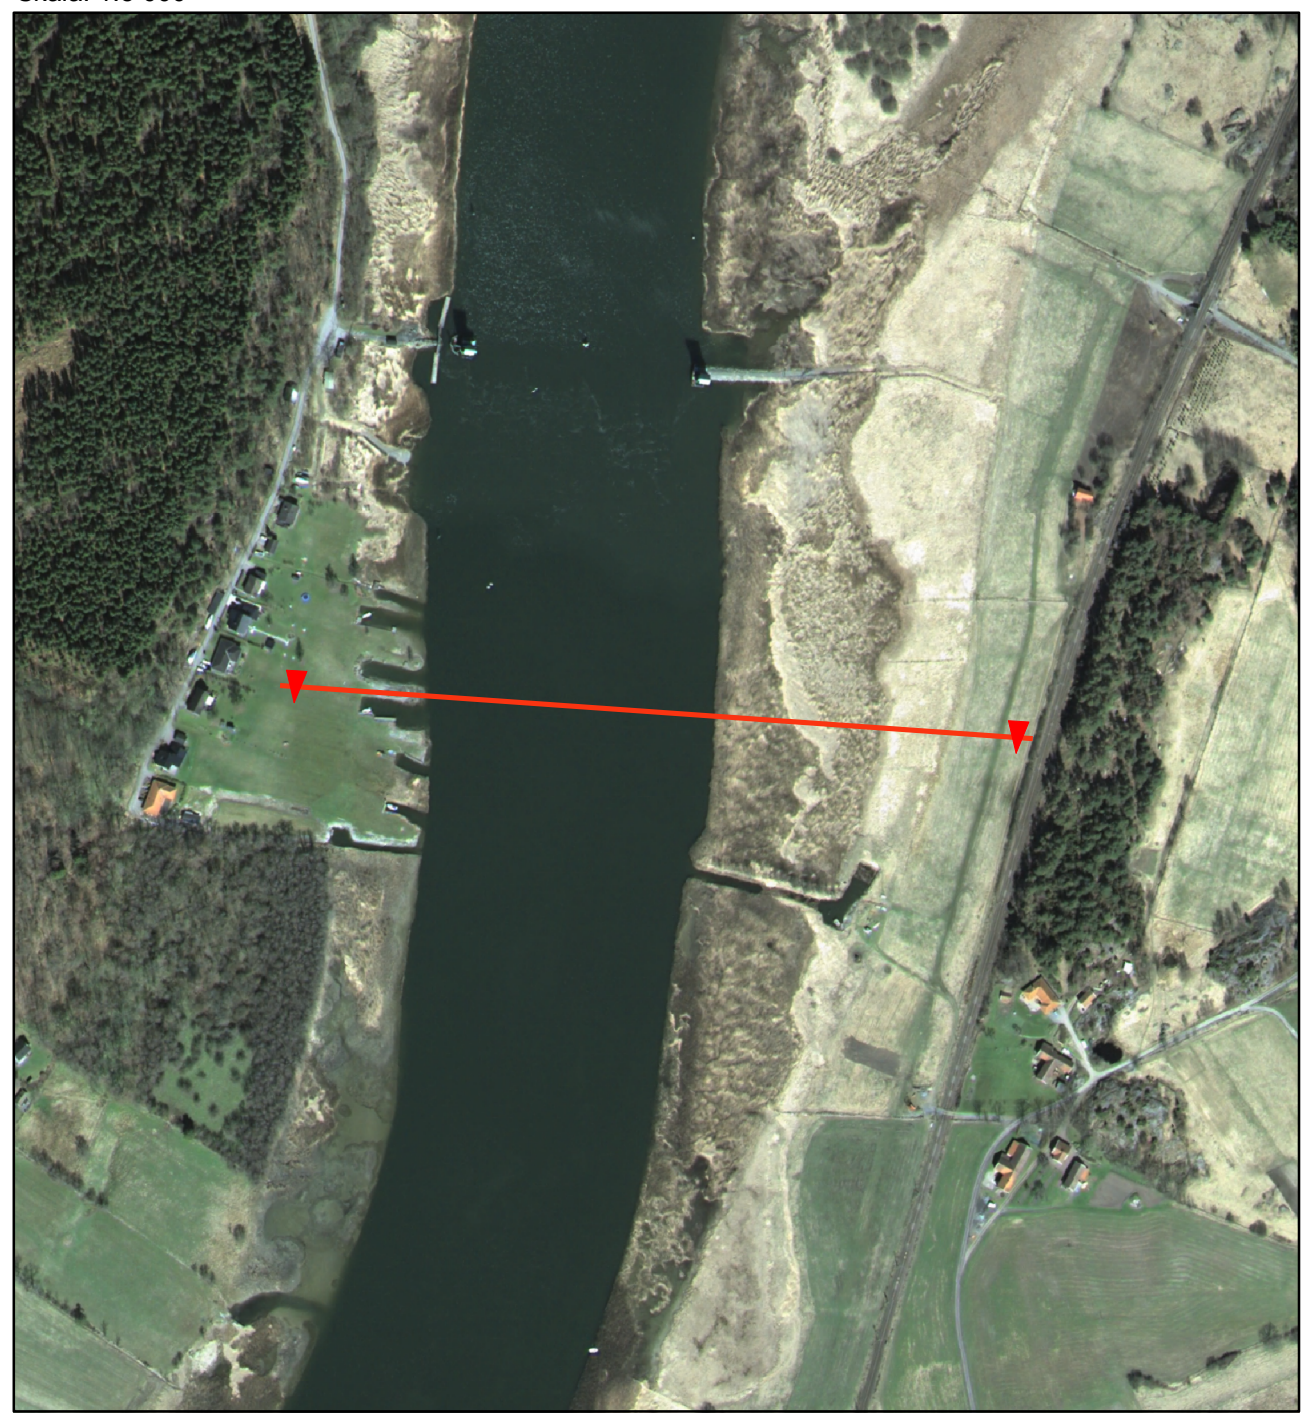

Skala: 1:5 000

Skala: 1:10 000

# Göta Älv

Höjdprofiler

Sektion  
109/000

N 6414828  
E 316174

Datum.....2010-06-23  
Projektion.....SWEREF 99 TM  
Kartritäre.....Johan Axelsson