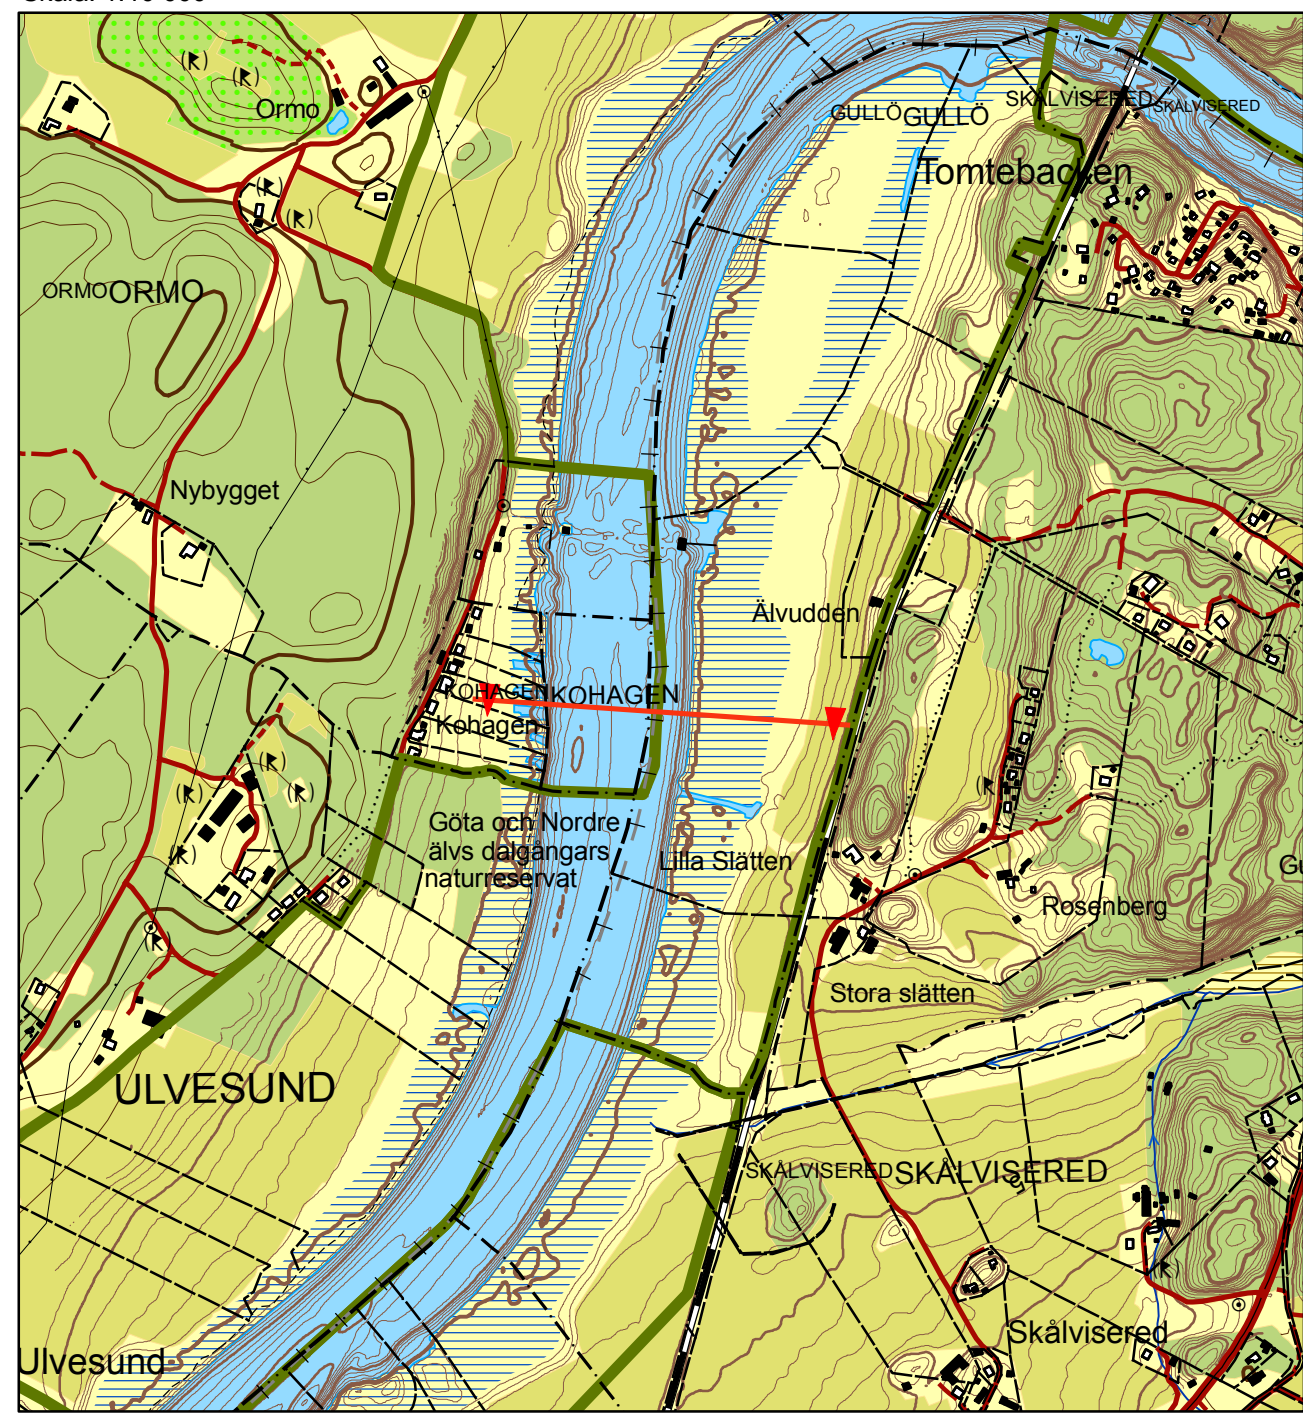

Skala: 1:5 000

Skala: 1:10 000

# Göta Älv

Höjdprofiler

Sektion  
109/000

N 6414828  
E 316174

Datum.....2010-06-23  
Projektion.....SWEREF 99 TM  
Kartritäre.....Johan Axelsson