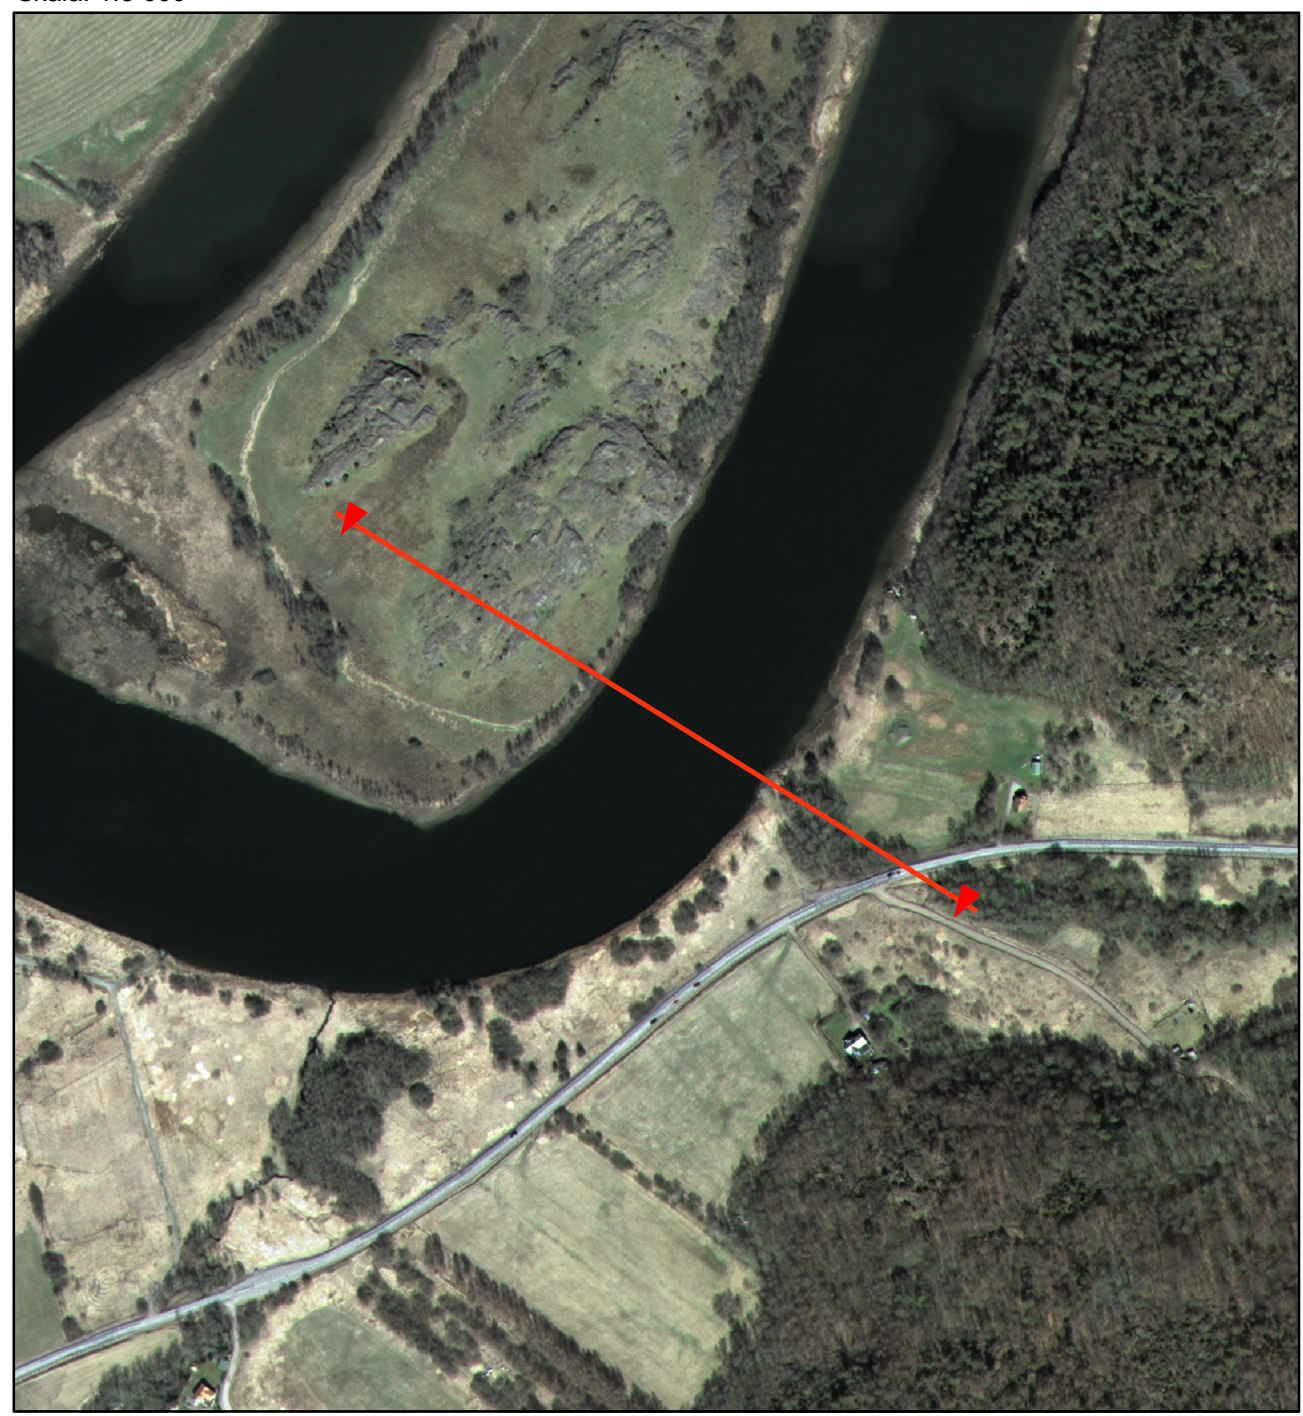

Skala: 1:5 000

Skala: 1:10 000

# Göta Älv

Höjdprofiler

Sektion  
105/000

N 6415870  
E 319146

Datum.....2010-06-23  
Projektion.....SWEREF 99 TM  
Kartritäre.....Johan Axelsson