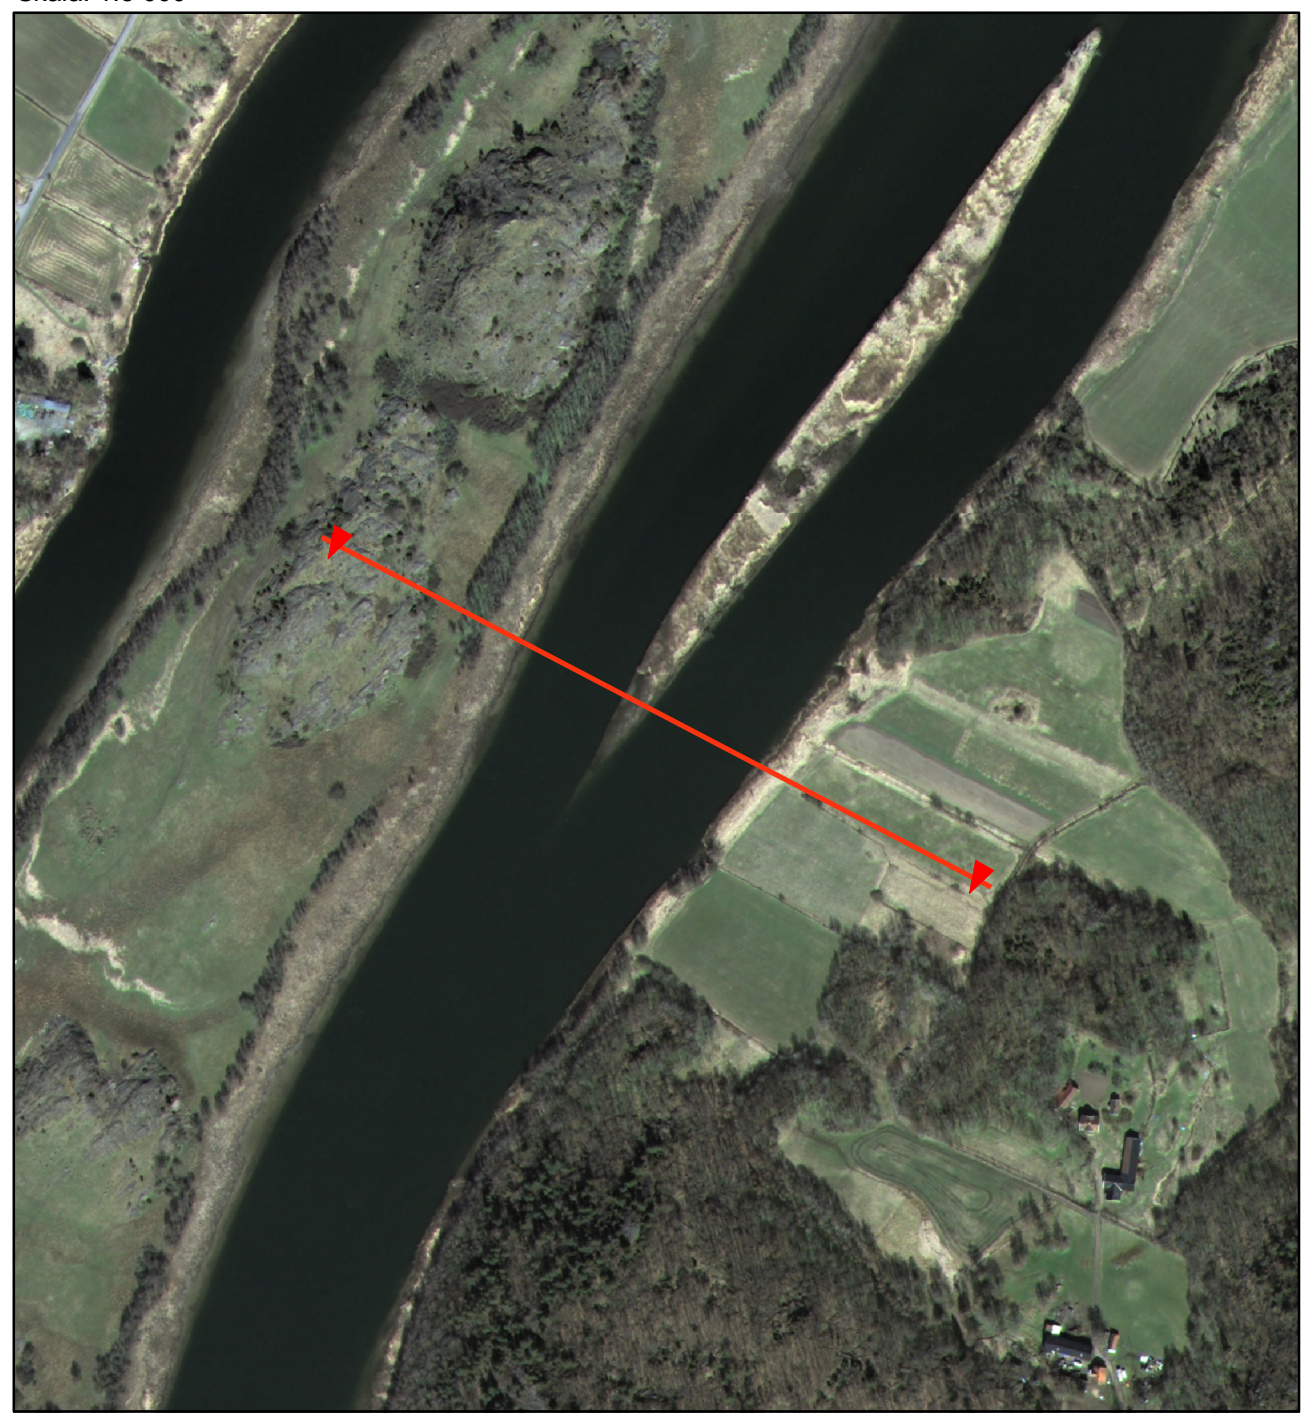

Skala: 1:5 000

Skala: 1:10 000

Göta Älv

Höjdprofiler

Sektion
104/000

N 6416749
E 319609

Datum.....2010-06-23
Projektion.....SWEREF 99 TM
Karritare.....Johan Axelsson