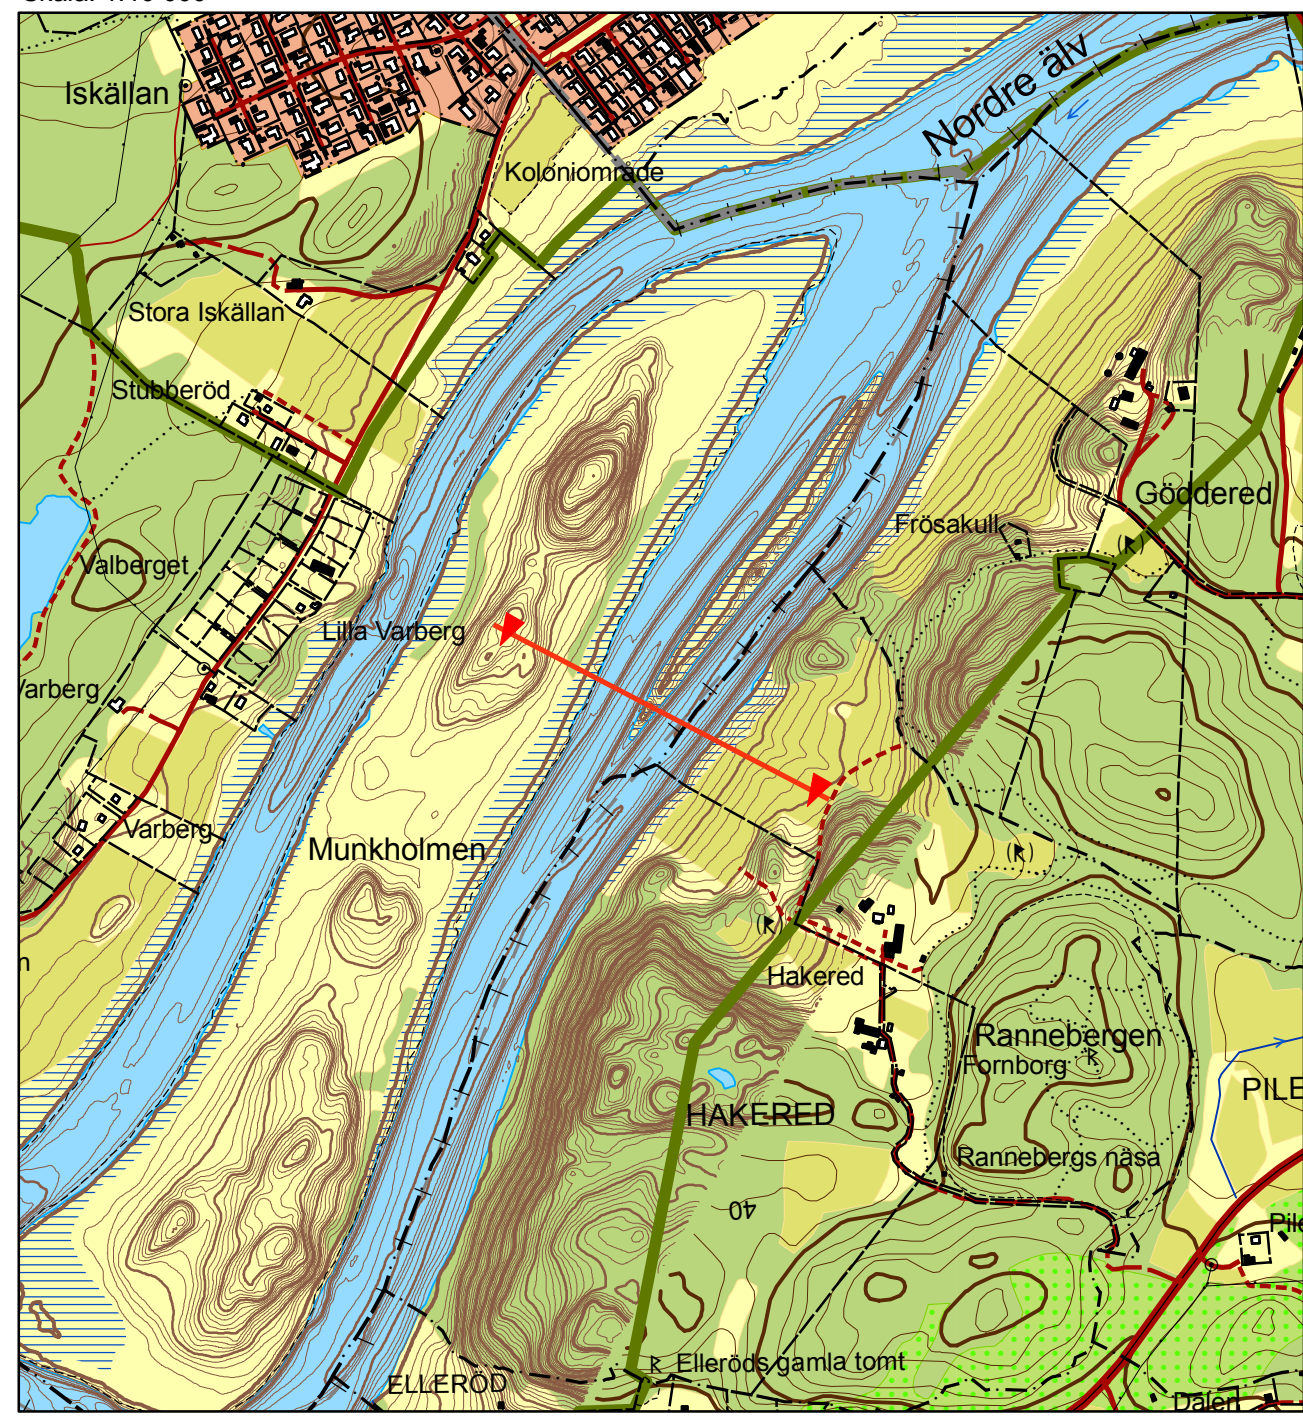

Skala: 1:5 000

Skala: 1:10 000

Göta Älv

Höjdprofiler

Sektion
104/000

N 6416749
E 319609

Datum.....2010-06-23
Projektion.....SWEREF 99 TM
Karritare.....Johan Axelsson