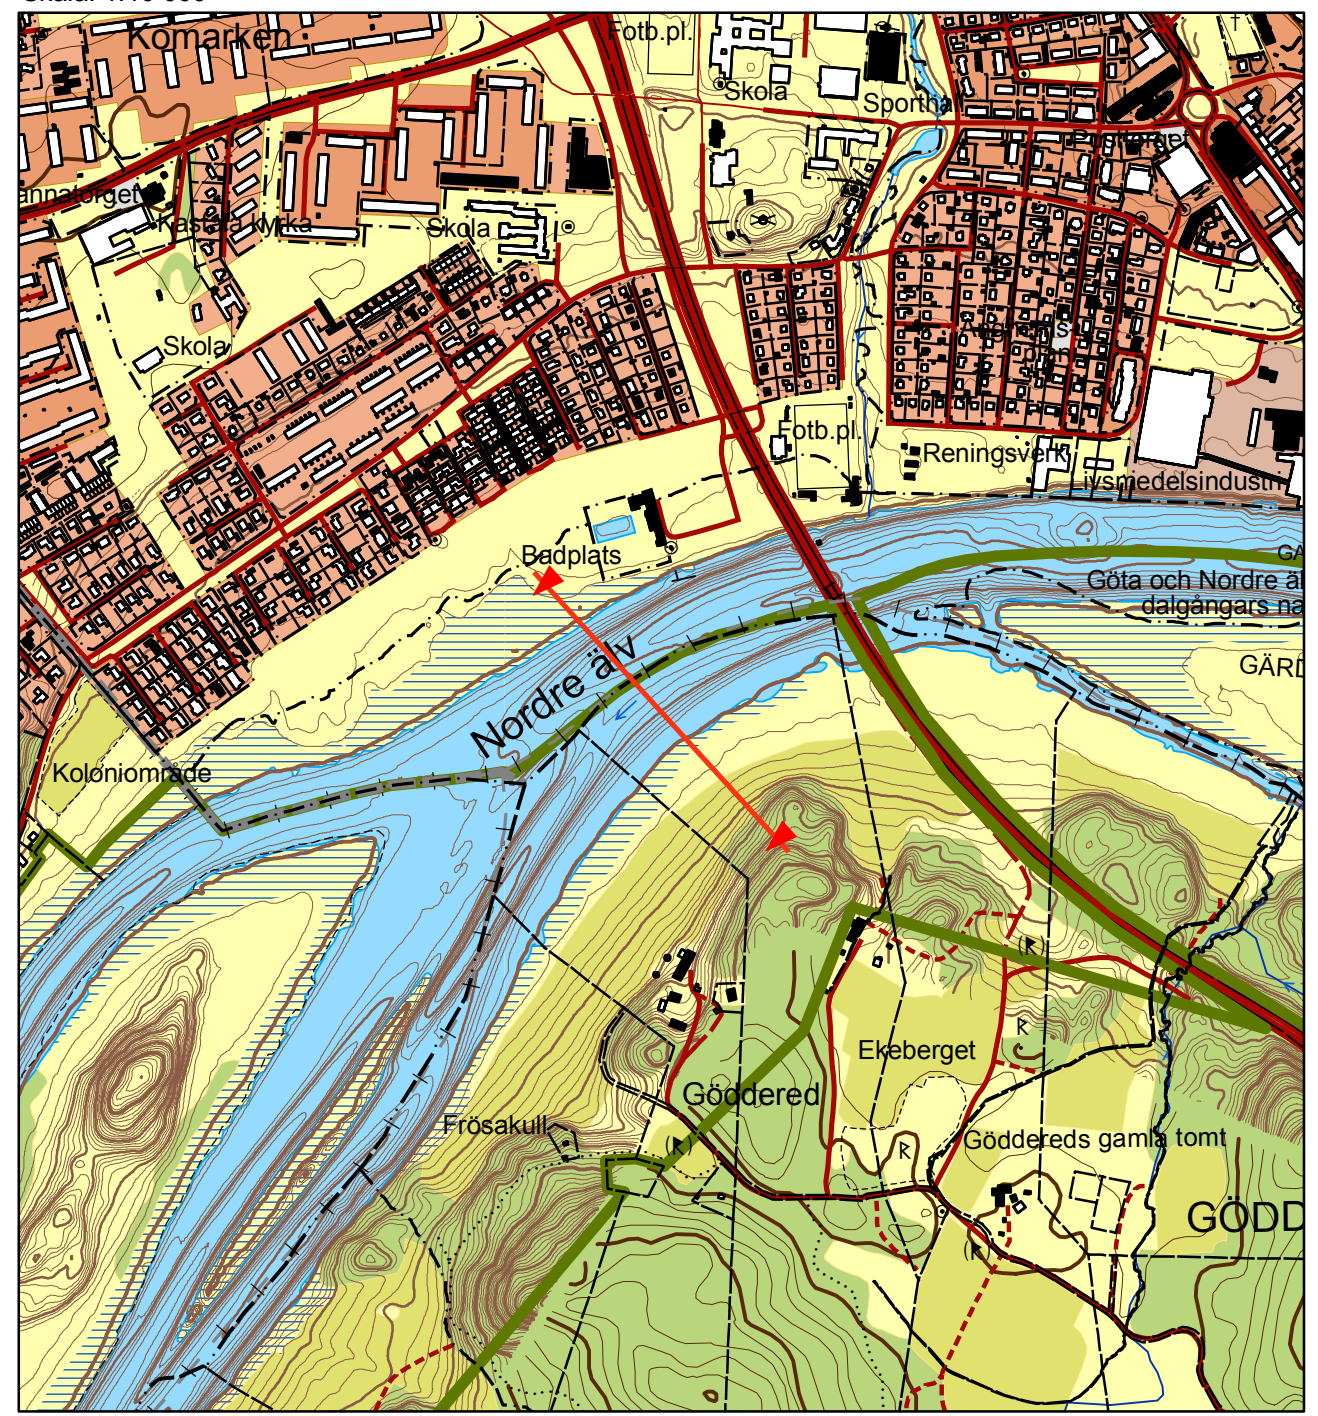

Skala: 1:5 000

Skala: 1:10 000

Göta Älv

Höjdprofiler

Sektion
103/000

N 6417658
E 321173

Datum.....2010-06-23
Projektion.....SWEREF 99 TM
Kartritare.....Johan Axelsson