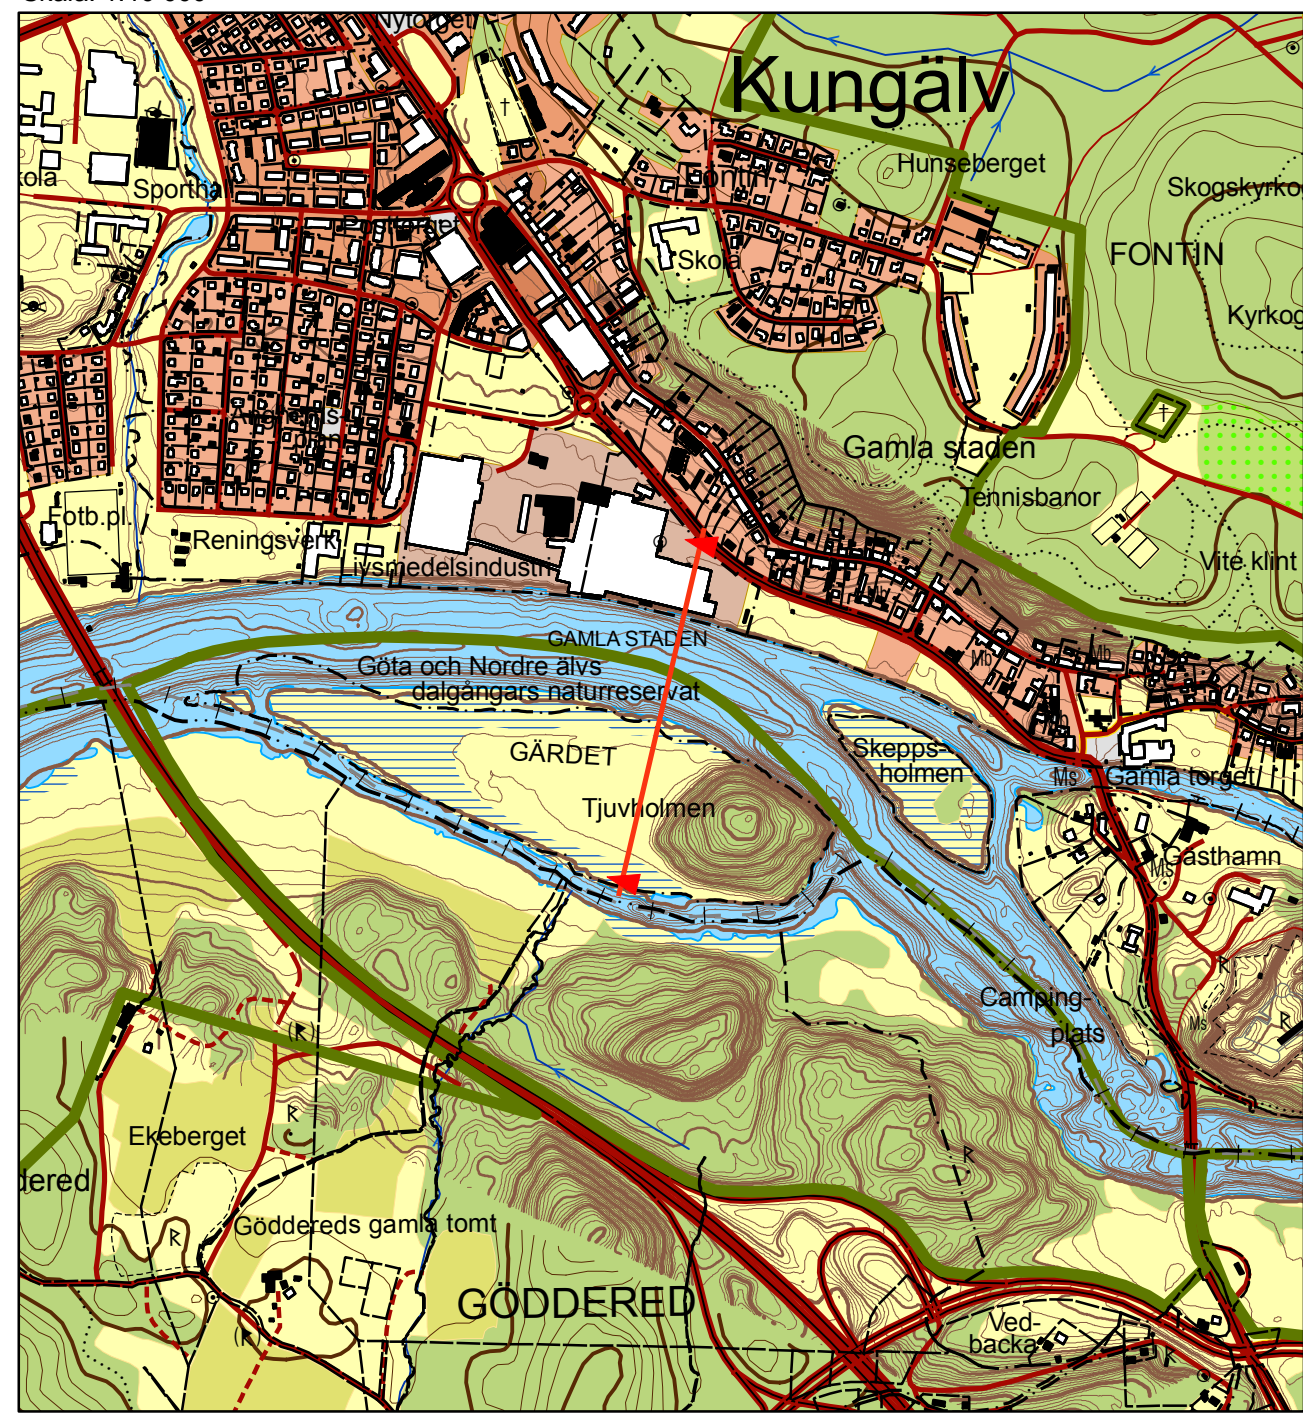

Skala: 1:5 000

Skala: 1:10 000

# Göta Älv

**Höjdprofiler**  
-  
**Sektion**  
**102/000**  
  
**N 6417658**  
**E 321173**

Datum.....2010-06-23  
Projektion.....SWEREF 99 TM  
Kartritäre.....Johan Axelsson