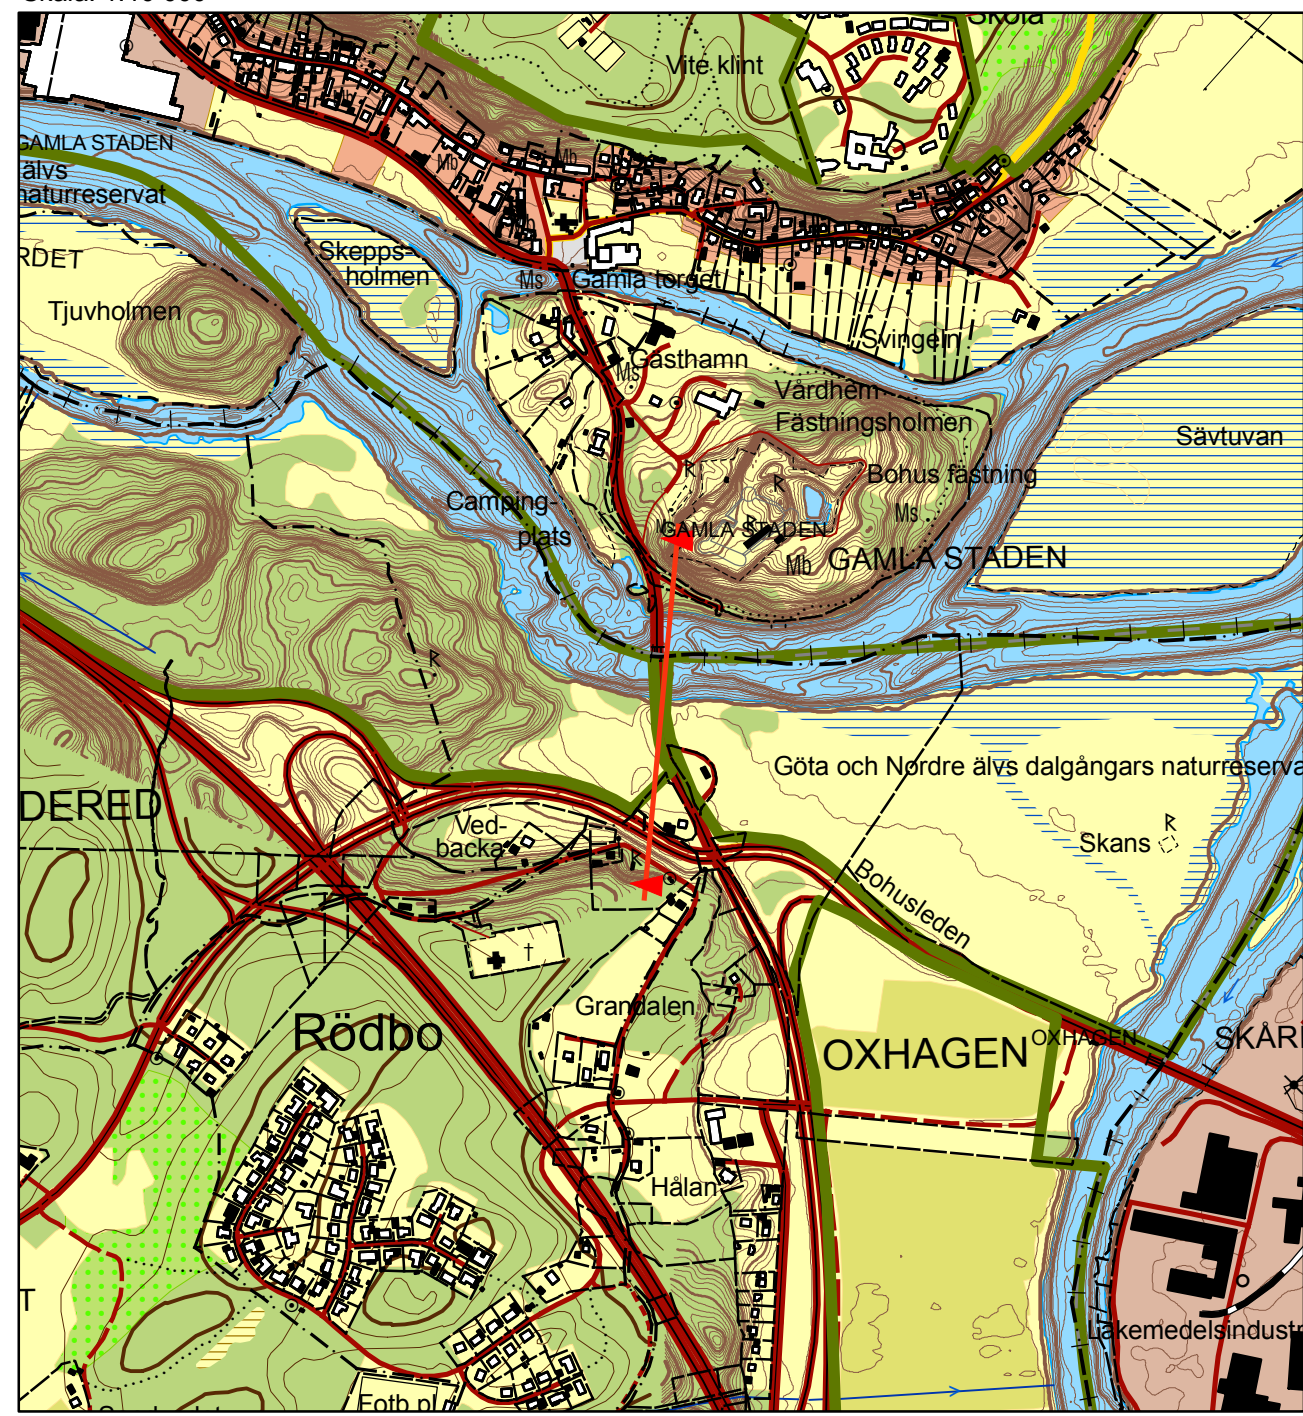

Skala: 1:5 000

Skala: 1:10 000

Göta Älv

Höjdprofiler

Sektion
101/000

N 6417002
E 321879

Datum.....2010-06-23
Projektion.....SWEREF 99 TM
Kartritäre.....Johan Axelsson