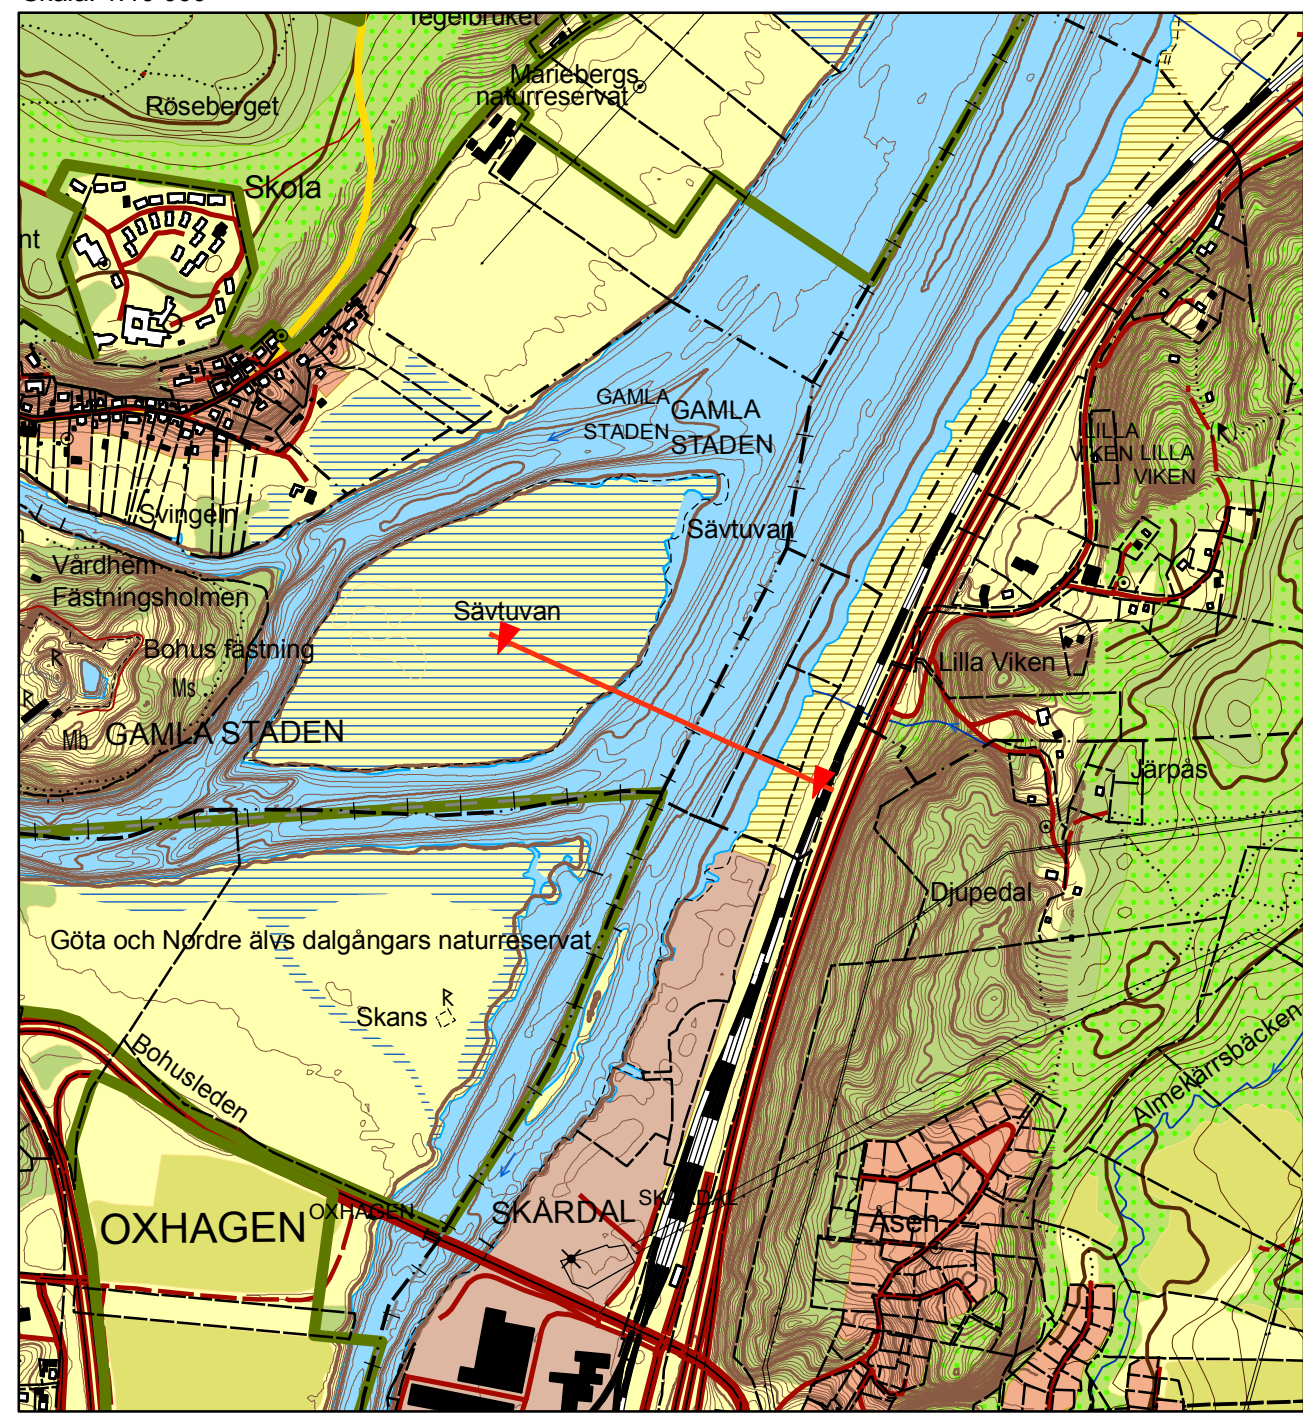

Skala: 1:5 000

Skala: 1:10 000

Göta Älv

Höjdprofiler

Sektion
100/000

N 6417233
E 322835

Datum.....2010-06-23
Projektion.....SWEREF 99 TM
Karritare.....Johan Axelsson