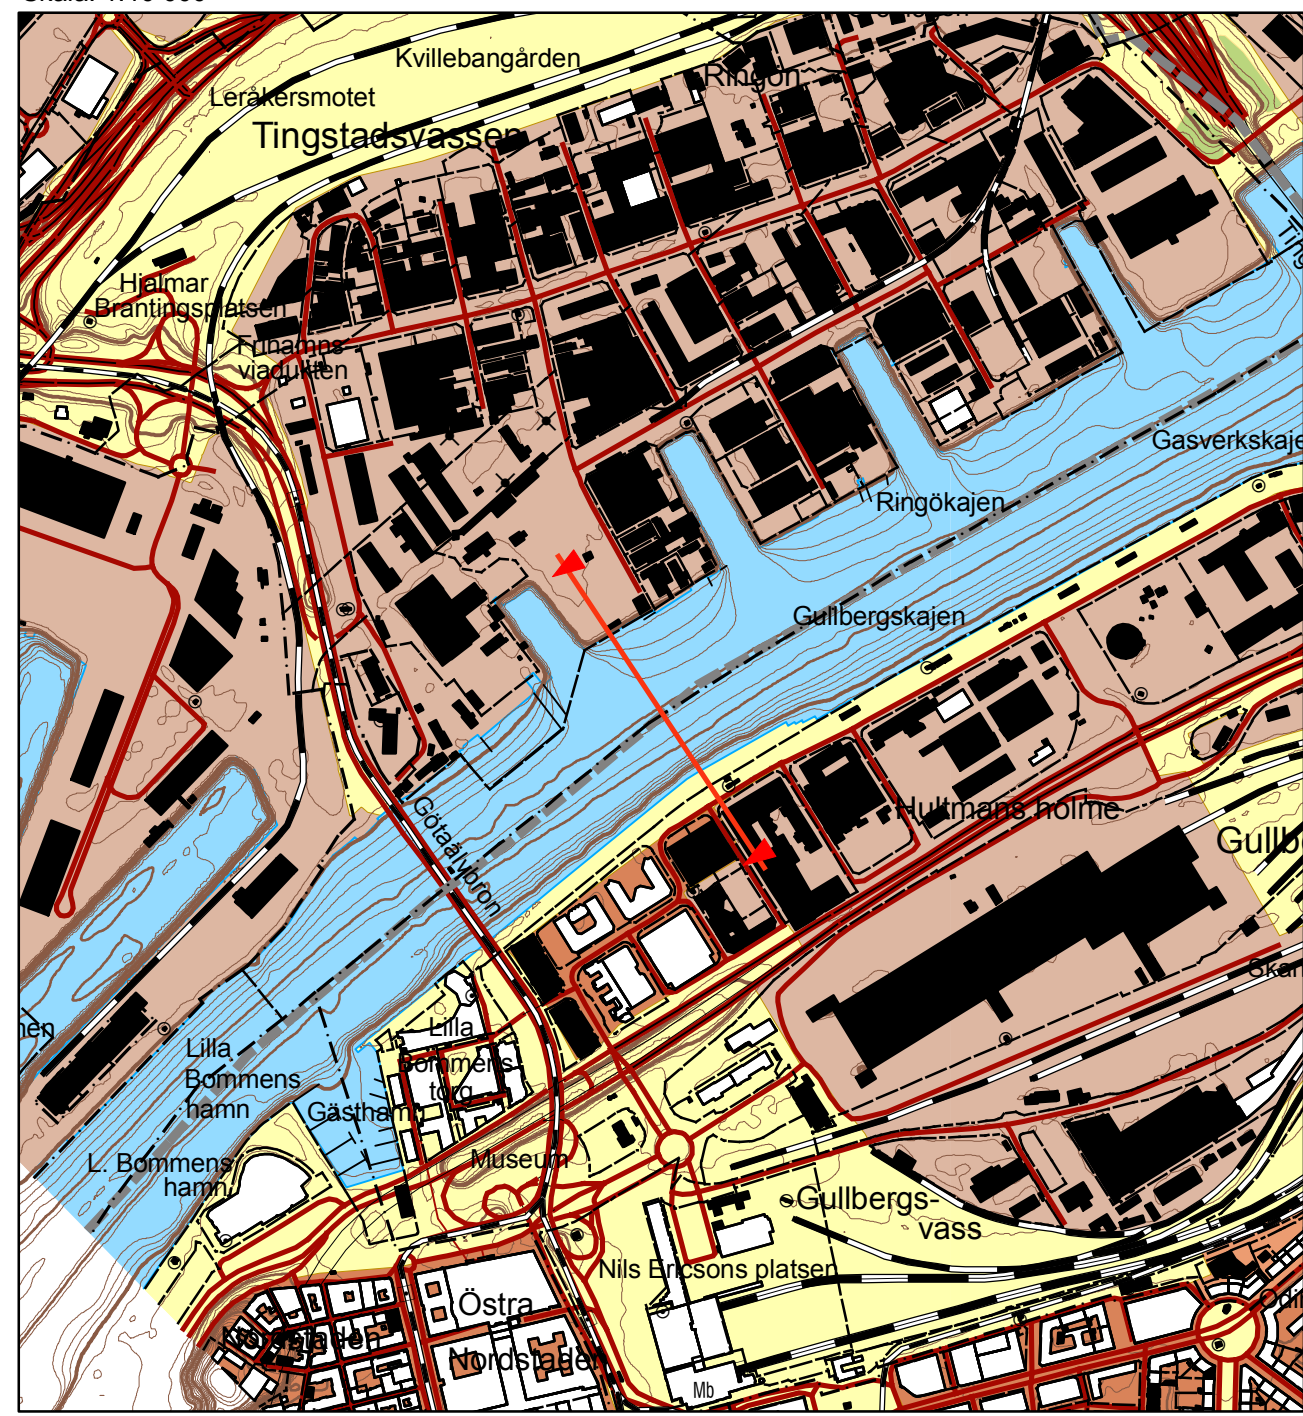

Skala: 1:5 000

Skala: 1:10 000

Göta Älv

Höjdprofiler

Sektion
83/000

N 6401197
E 319618

Datum.....2010-06-23
Projektion.....SWEREF 99 TM
Kartritäre.....Johan Axelsson