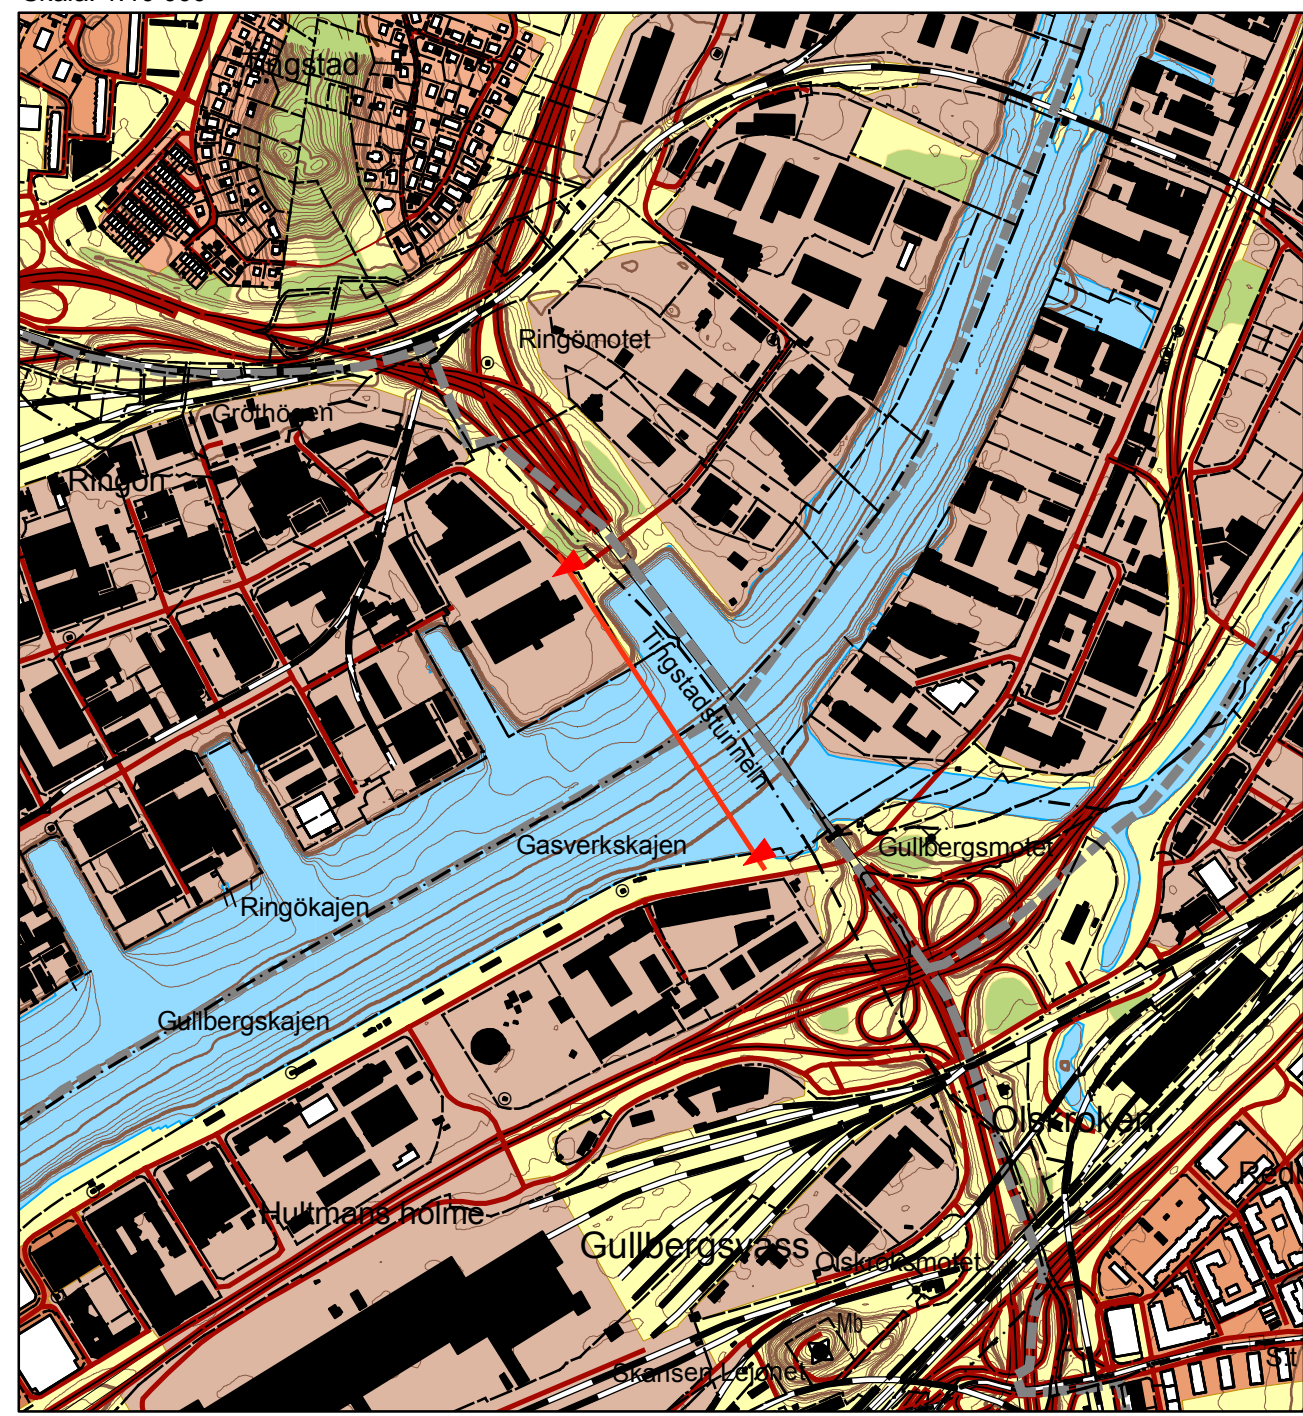

Skala: 1:5 000

Skala: 1:10 000

Göta Älv

Höjdprofiler

Sektion
82/000

N 6401733
E 320458

Datum.....2010-06-23
Projektion.....SWEREF 99 TM
Karritare.....Johan Axelsson