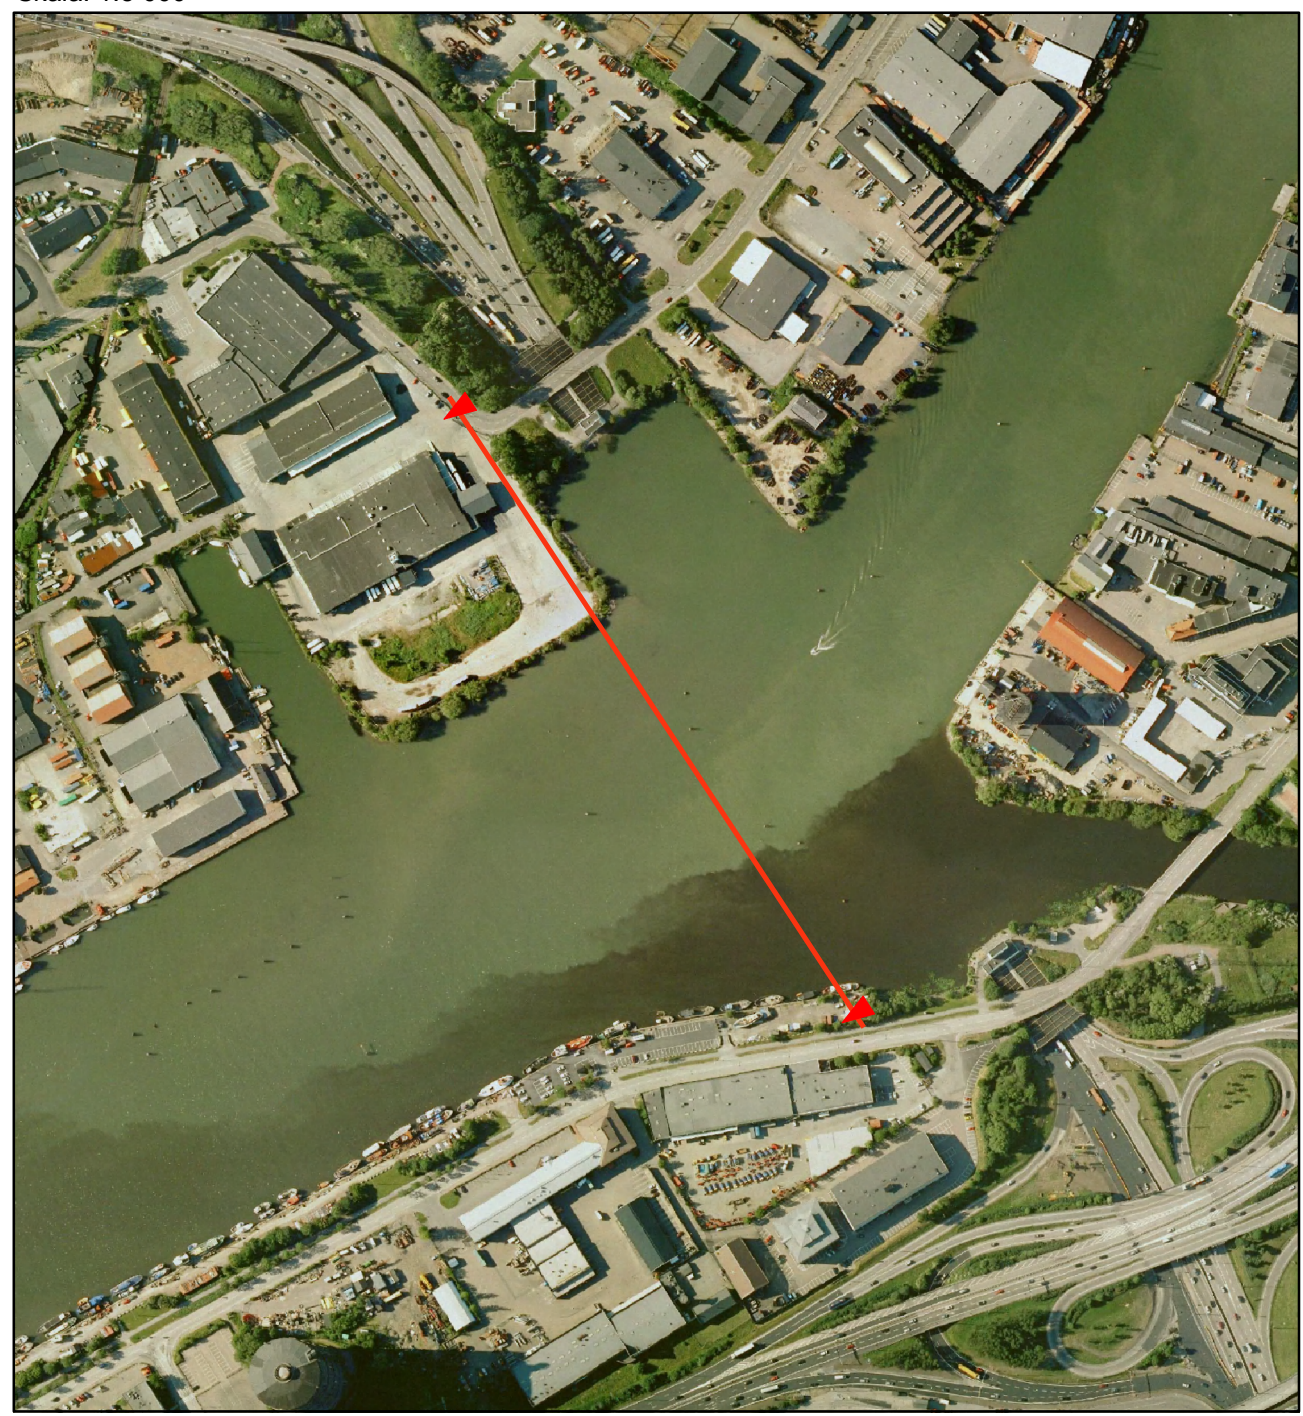

Skala: 1:5 000

Skala: 1:10 000

Göta Älv

Höjdprofiler

Sektion
82/000

N 6401733
E 320458

Datum.....2010-06-23
Projektion.....SWEREF 99 TM
Karritare.....Johan Axelsson