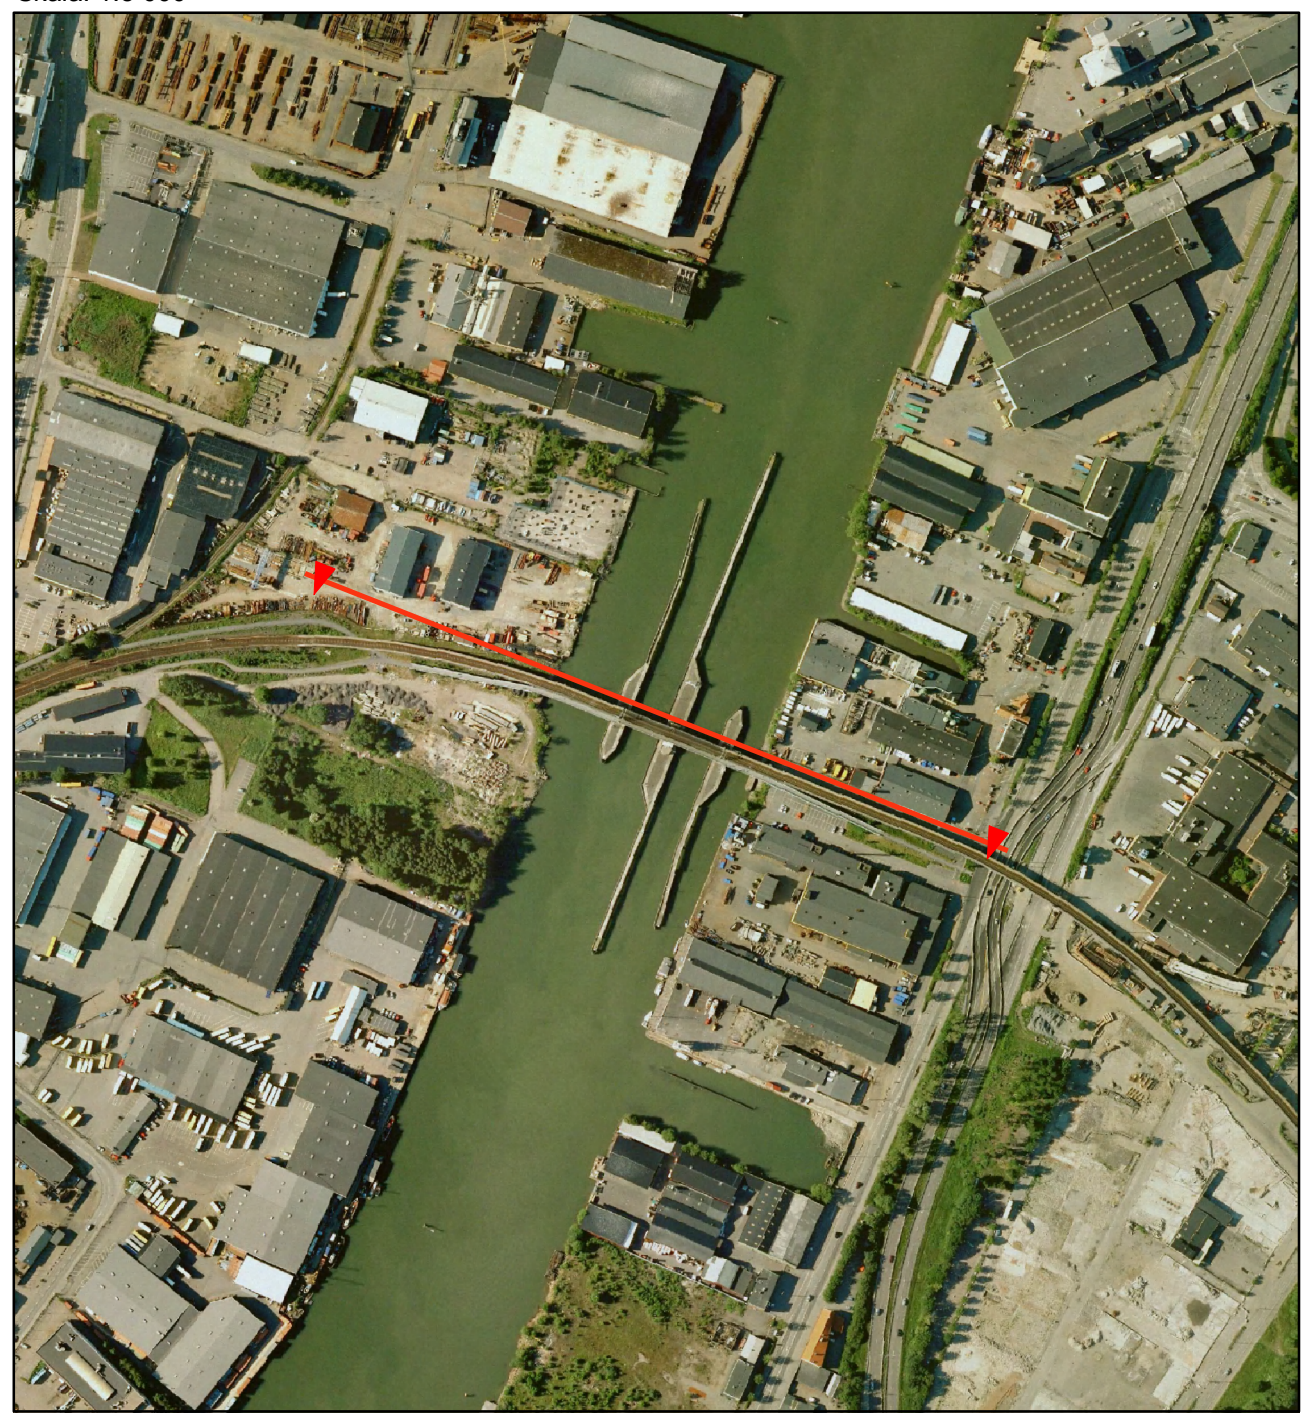

Skala: 1:5 000

Skala: 1:10 000

# Göta Älv

Höjdprofiler  
-  
Sektion  
81/000

N 6402537  
E 320986

Datum.....2010-06-23  
Projektion.....SWEREF 99 TM  
Kartritäre.....Johan Axelsson