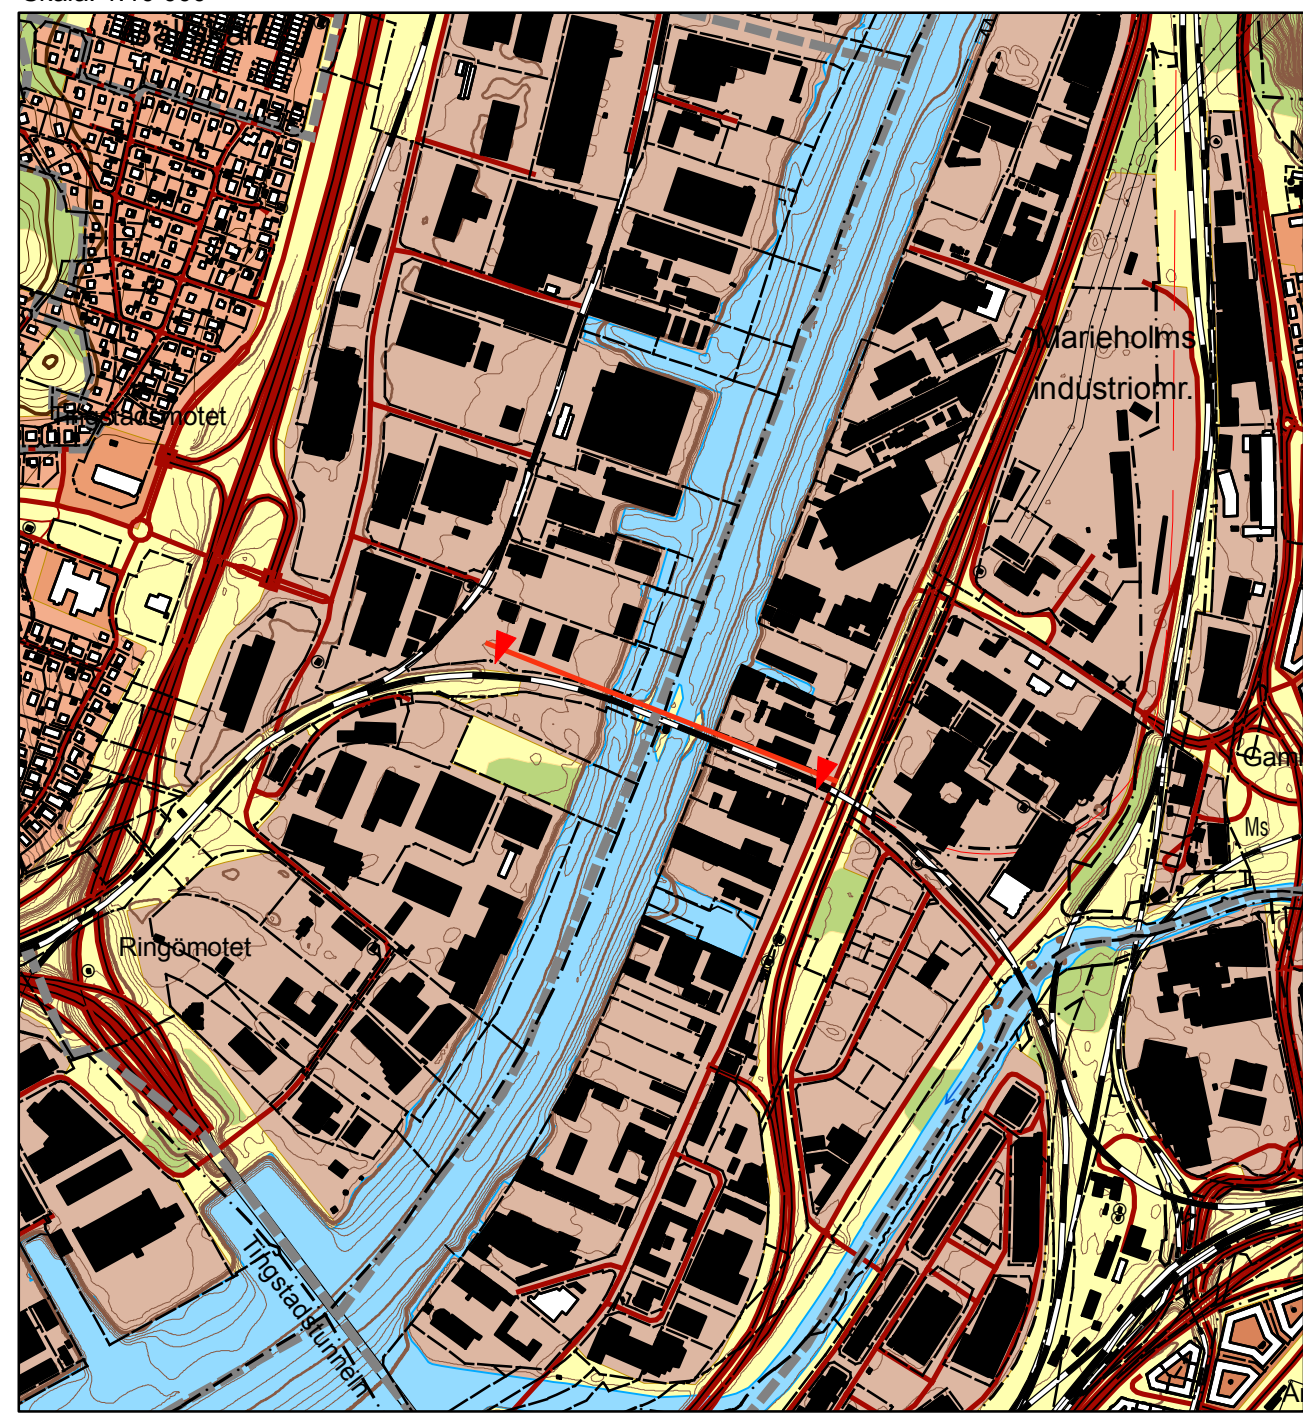

Skala: 1:5 000

Skala: 1:10 000

# Göta Älv

Höjdprofiler  
-  
Sektion  
81/000

N 6402537  
E 320986

Datum.....2010-06-23  
Projektion.....SWEREF 99 TM  
Kartritäre.....Johan Axelsson