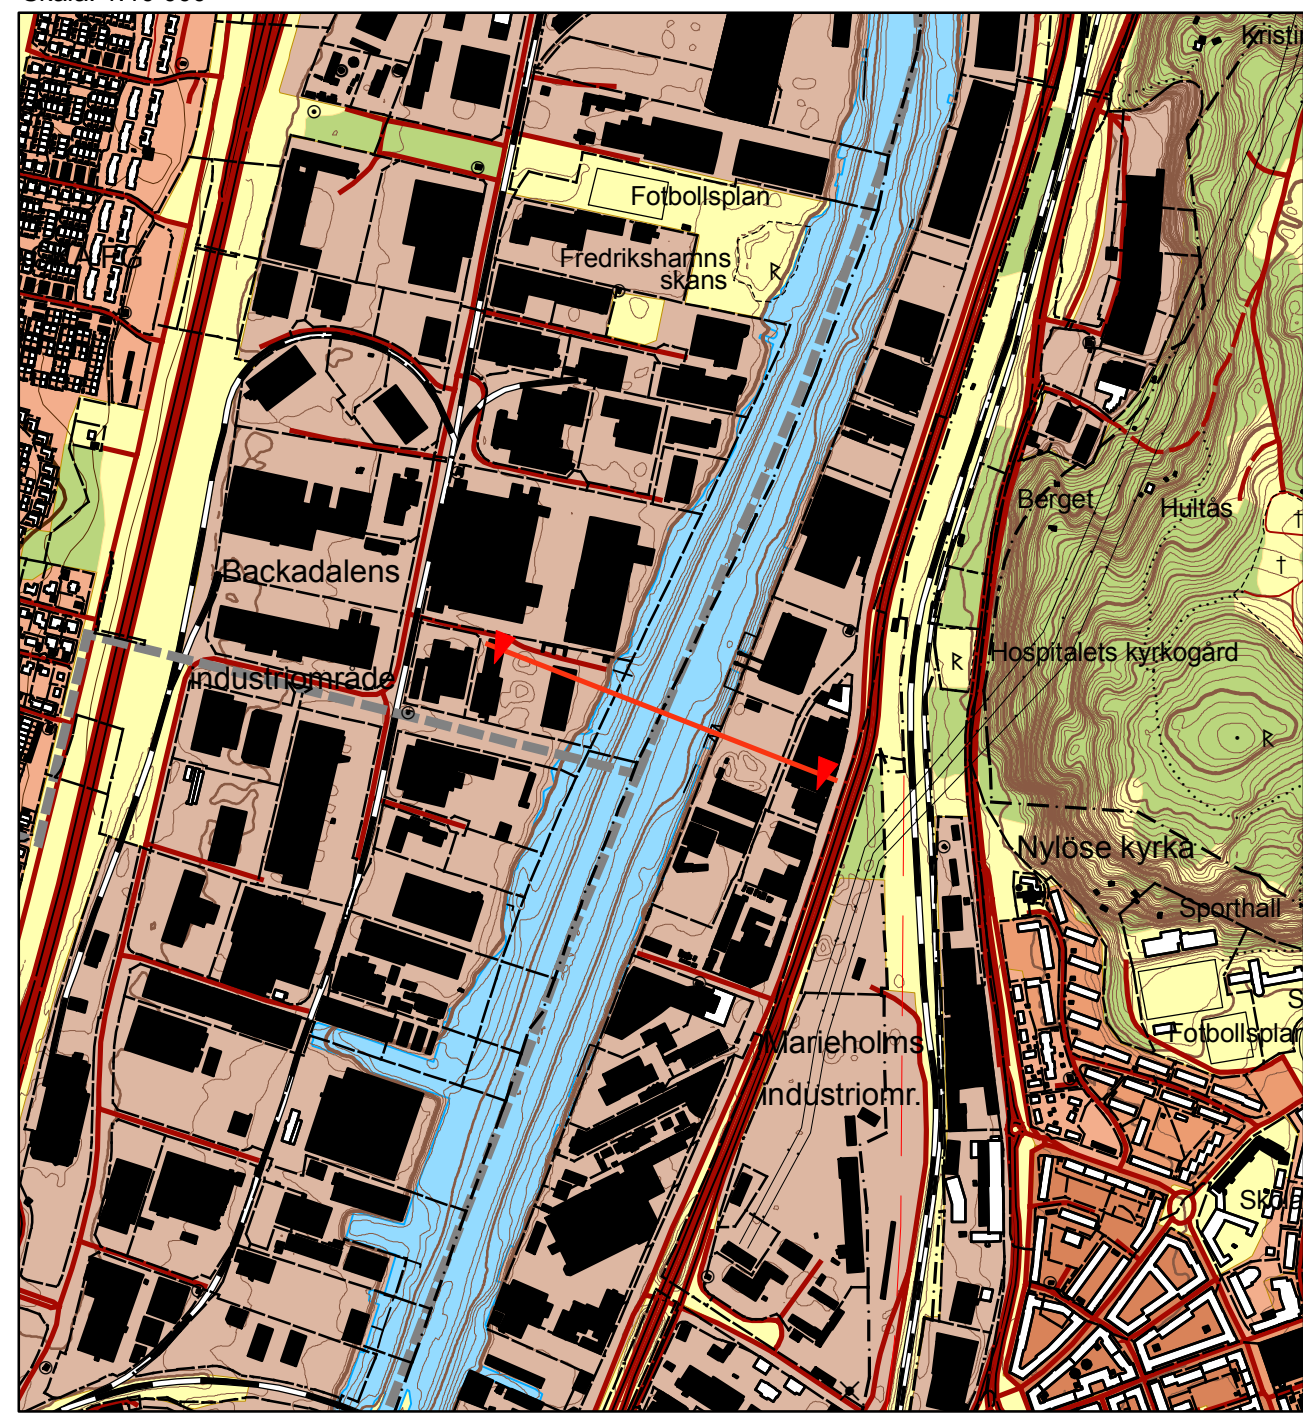

Skala: 1:5 000

Skala: 1:10 000

Göta Älv

Höjdprofiler

Sektion
80/000

N 6403470
E 321346

Datum.....2010-06-23
Projektion.....SWEREF 99 TM
Kartritäre.....Johan Axelsson