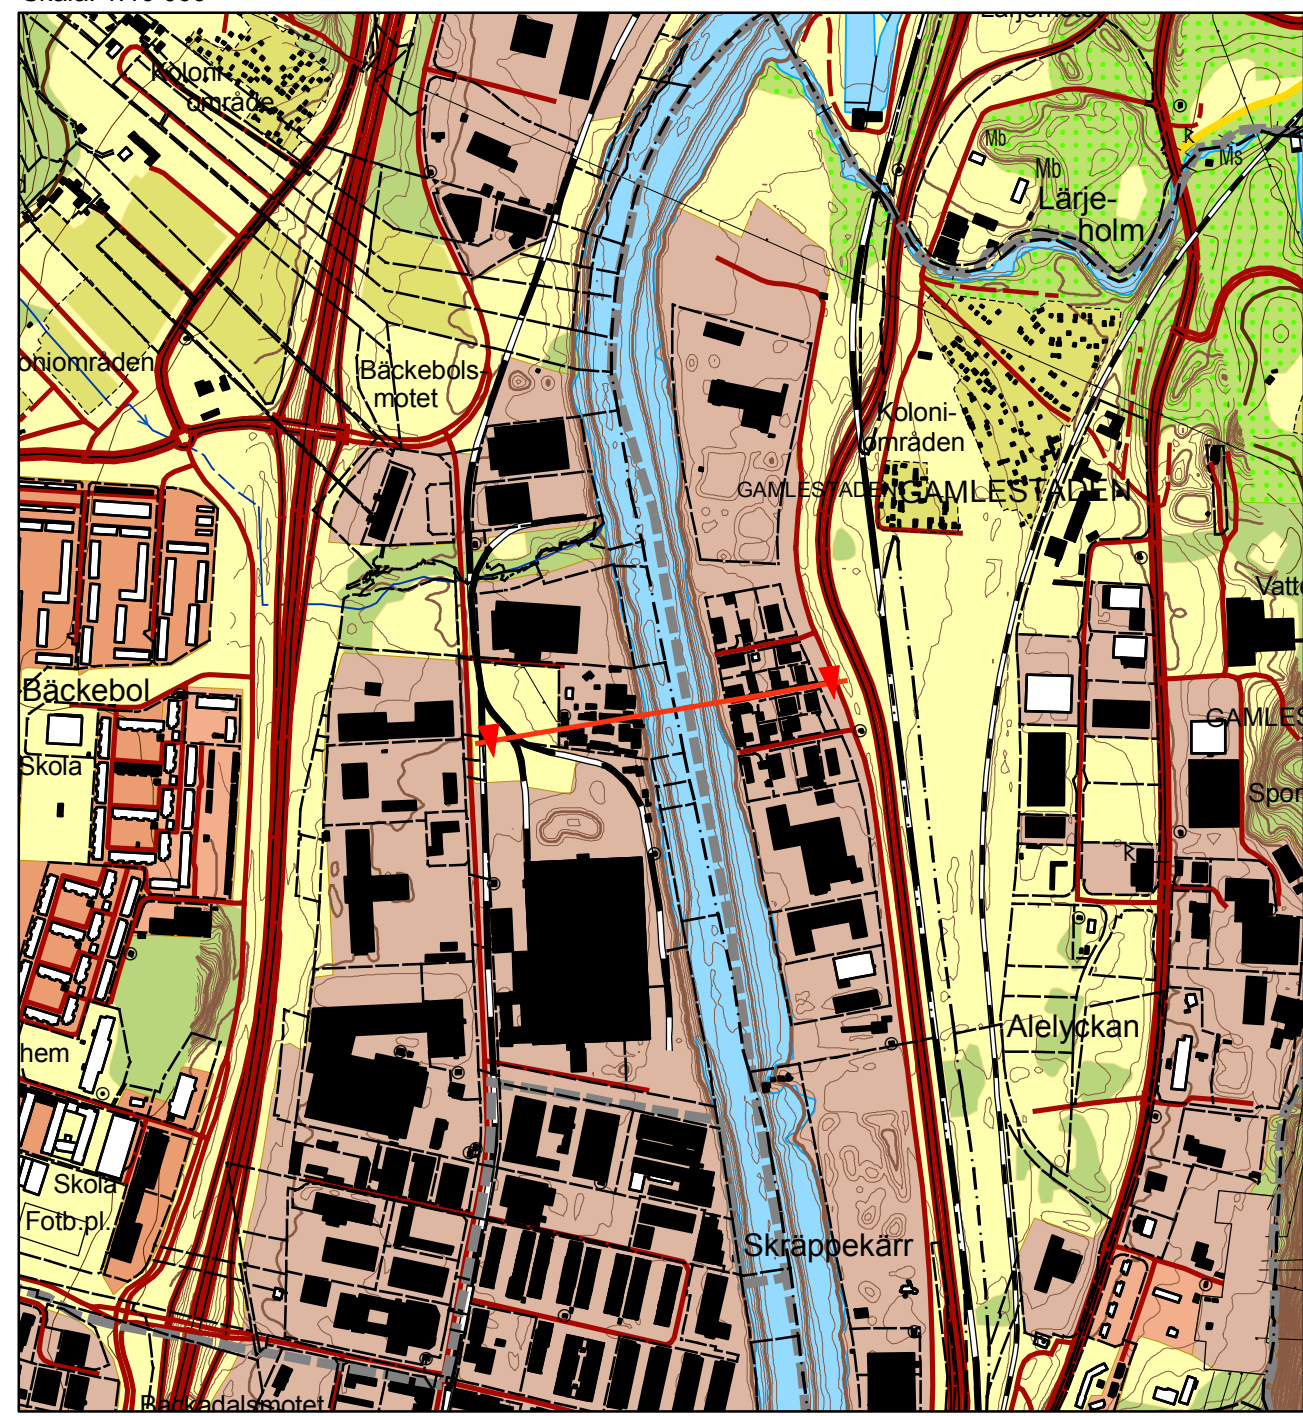

Skala: 1:5 000

Skala: 1:10 000

Göta Älv

Höjdprofiler
-
Sektion
78/000

N 6405396
E 321489

Datum.....2010-06-23
Projektion.....SWEREF 99 TM
Karritare.....Johan Axelsson