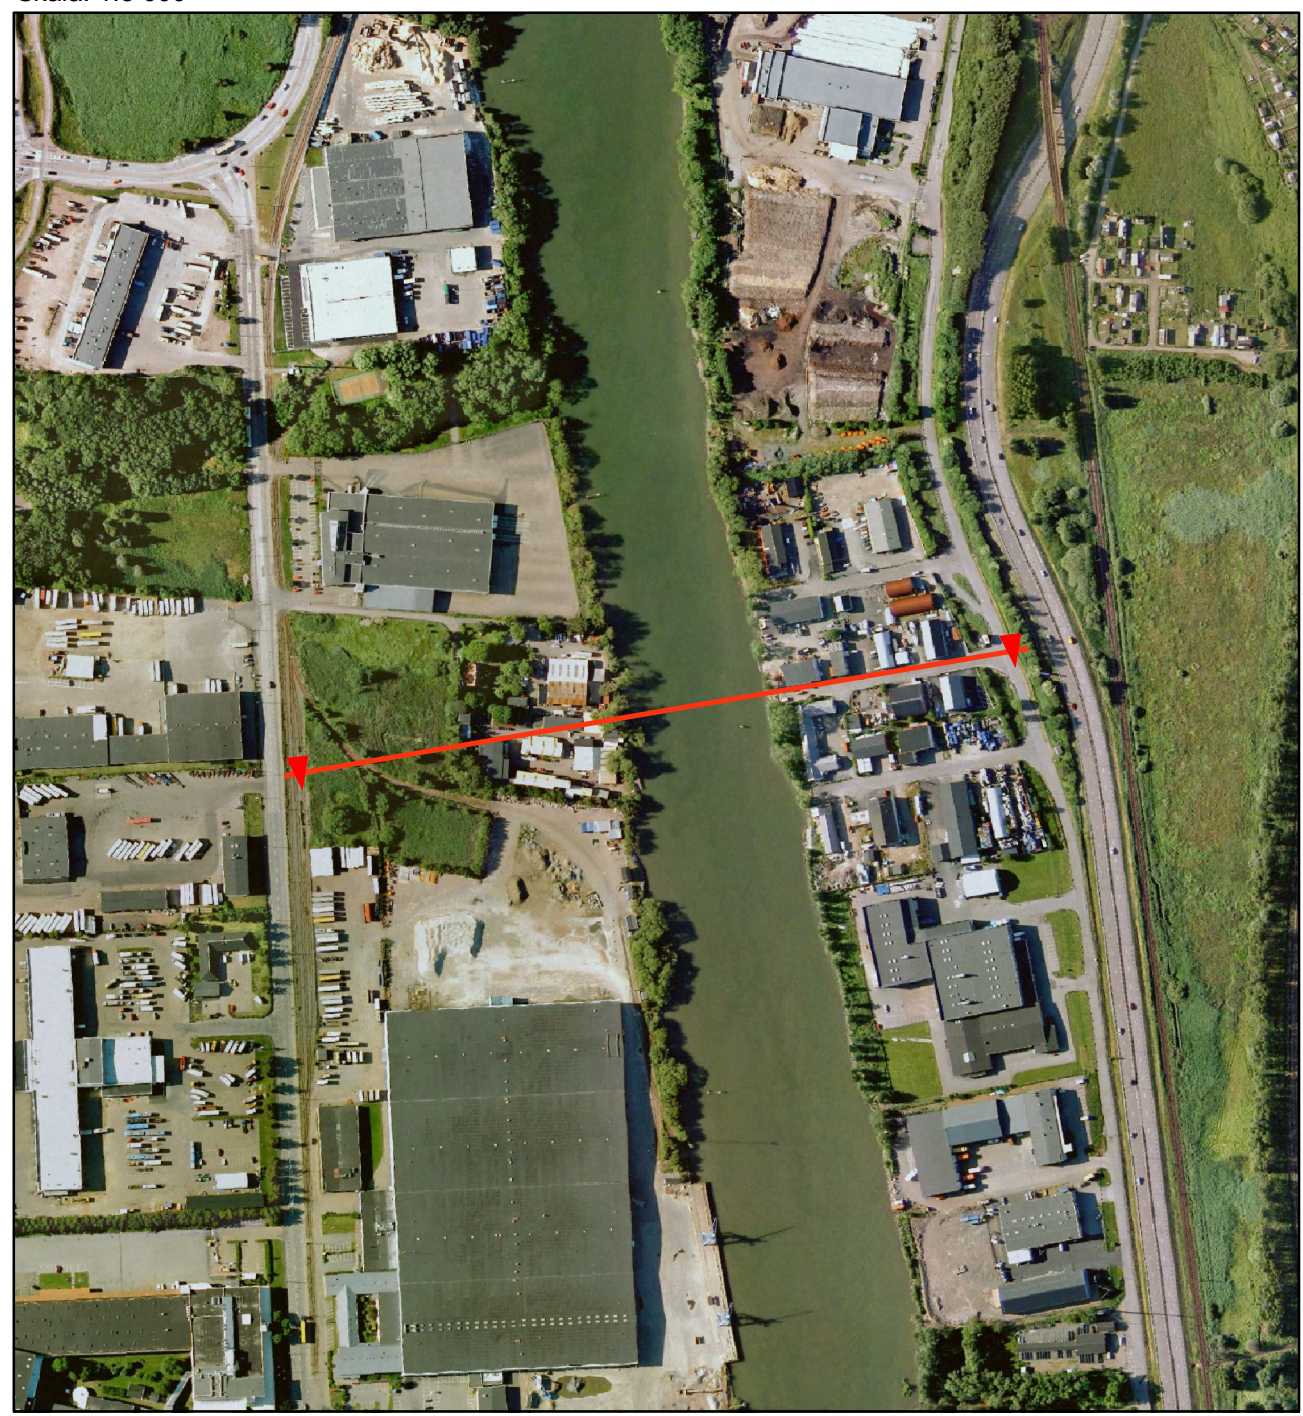

Skala: 1:5 000

Skala: 1:10 000

Göta Älv

Höjdprofiler
-
Sektion
78/000

N 6405396
E 321489

Datum.....2010-06-23
Projektion.....SWEREF 99 TM
Karritare.....Johan Axelsson