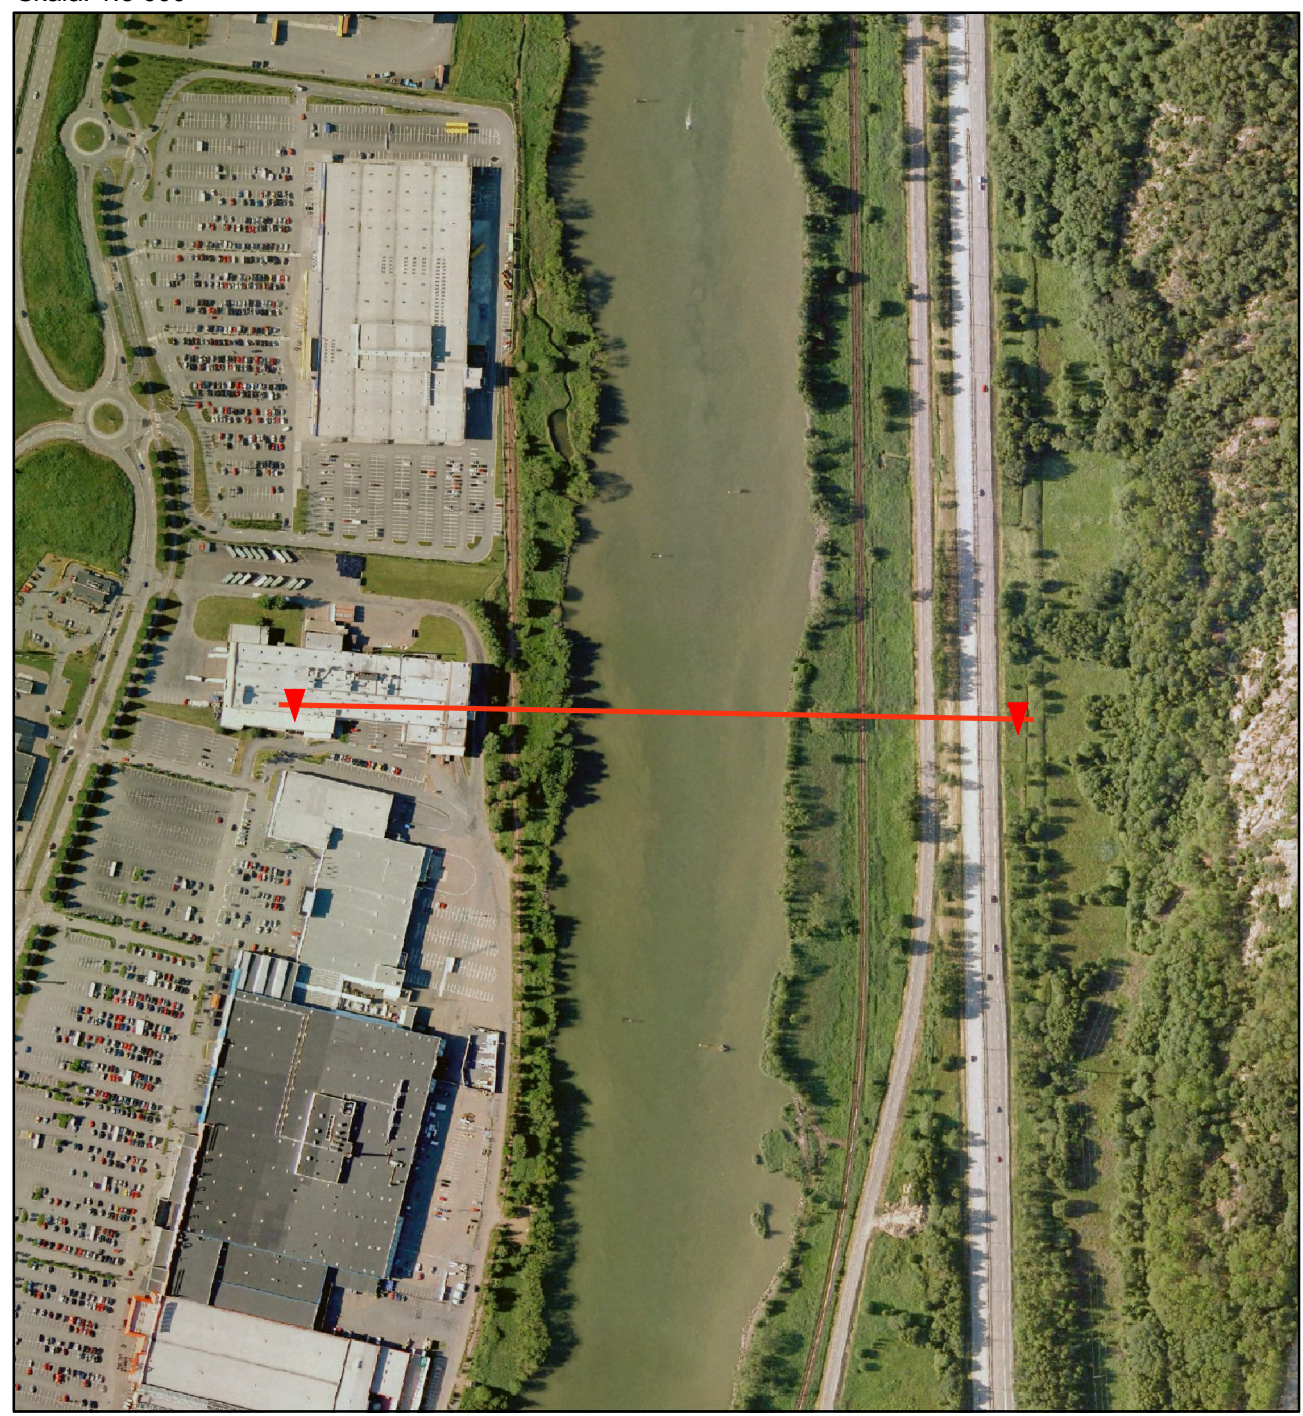

Skala: 1:5 000

Skala: 1:10 000

Göta Älv

Höjdprofiler

Sektion
76/000

N 6407279
E 321883

Datum.....2010-06-23
Projektion.....SWEREF 99 TM
Karritare.....Johan Axelsson