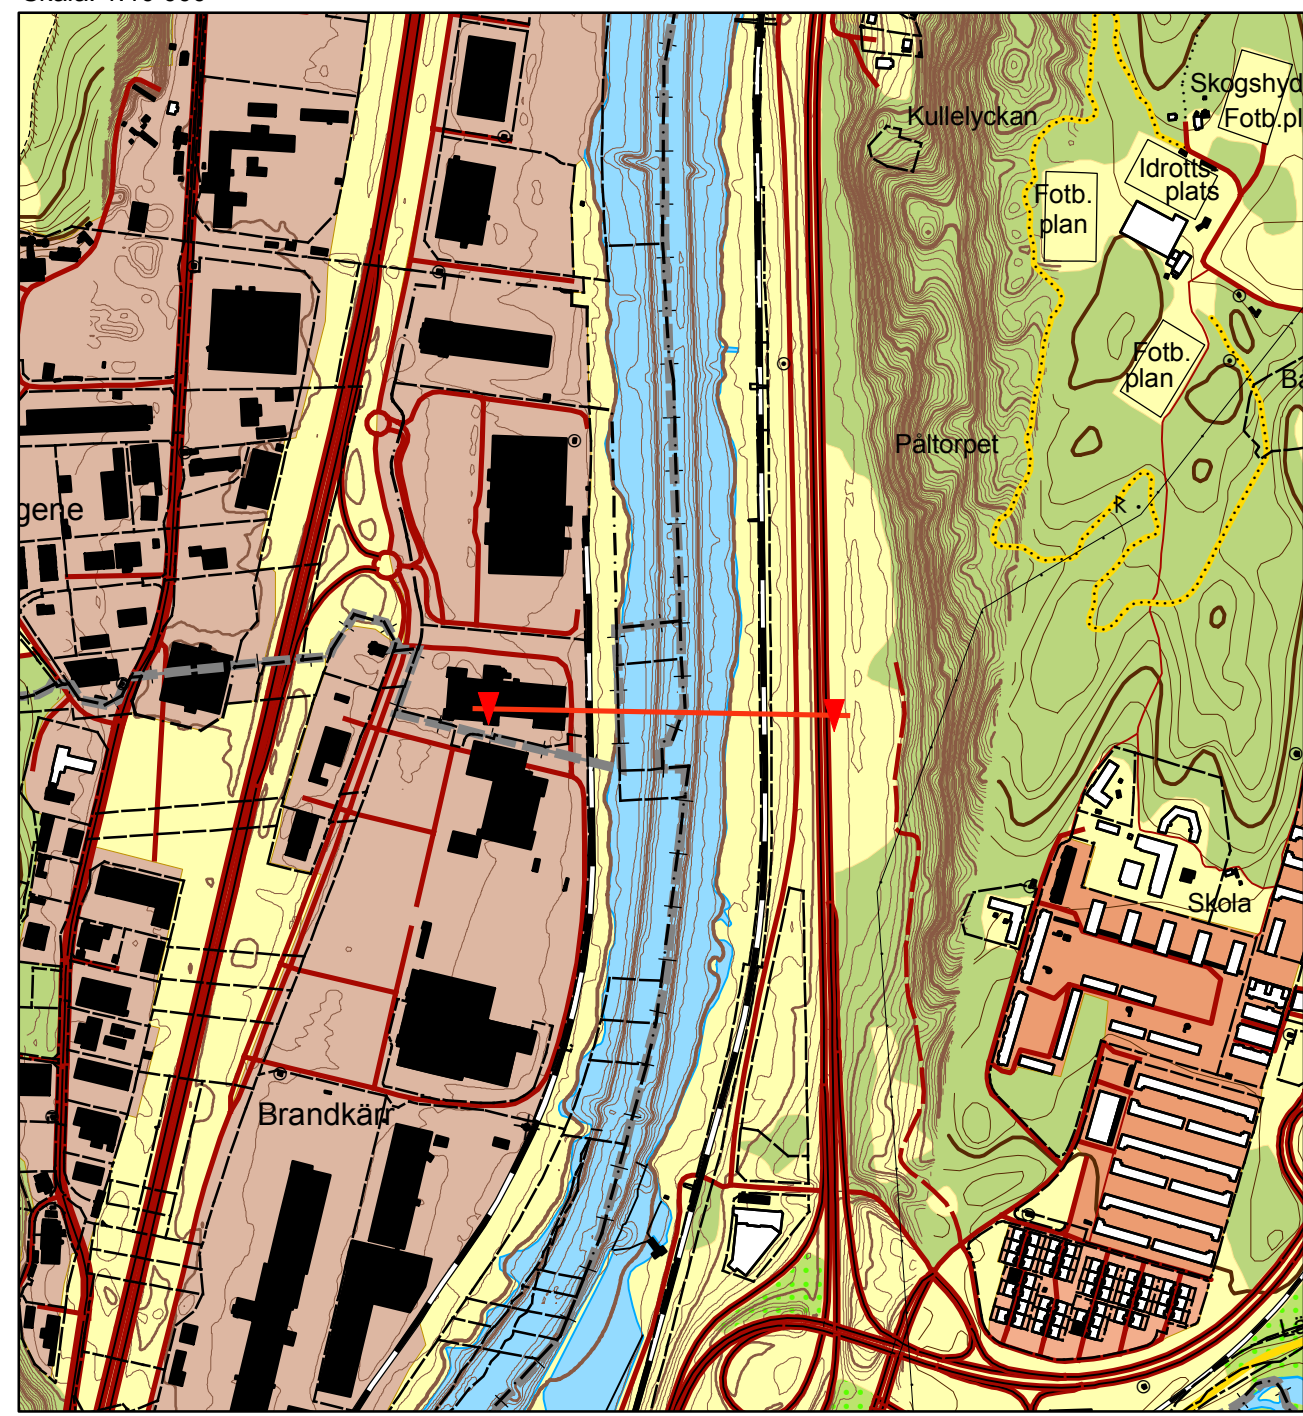

Skala: 1:5 000

Skala: 1:10 000

Göta Älv

Höjdprofiler

Sektion
76/000

N 6407279
E 321883

Datum.....2010-06-23
Projektion.....SWEREF 99 TM
Karritare.....Johan Axelsson