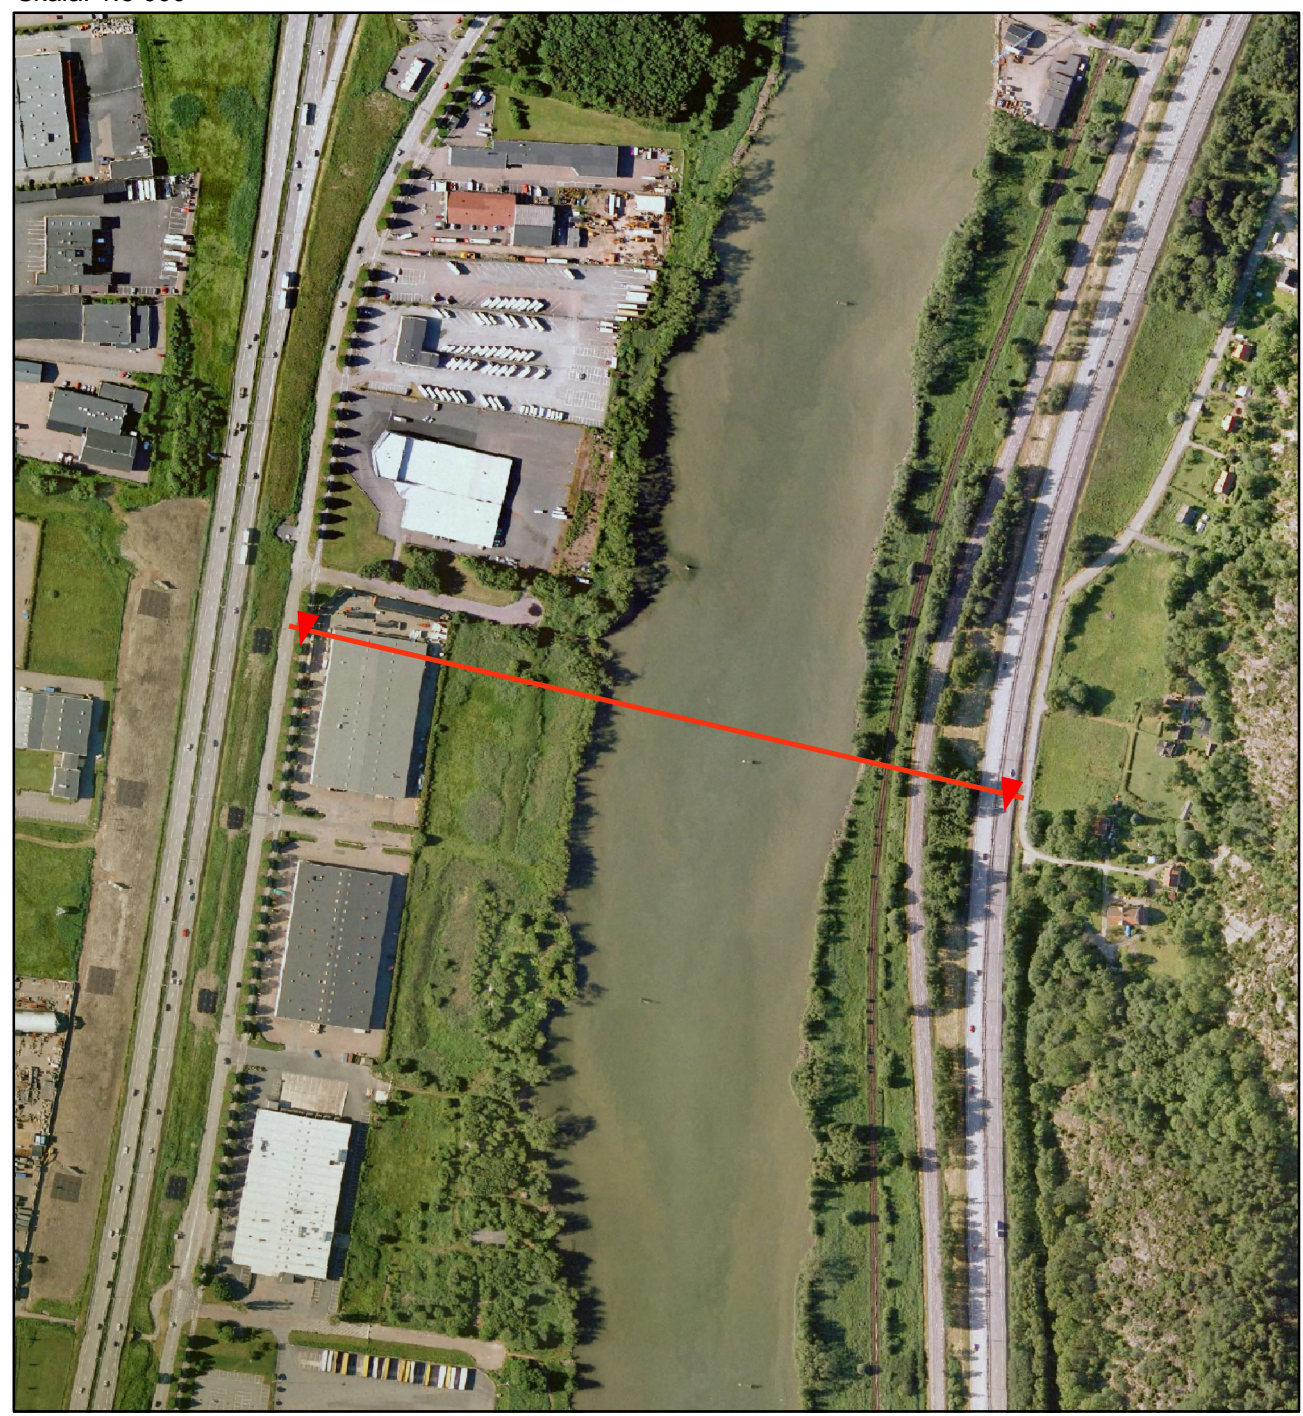

Skala: 1:5 000

Skala: 1:10 000

# Göta Älv

Höjdprofiler  
-  
Sektion  
75/000

N 6408271  
E 321866

Datum.....2010-06-23  
Projektion.....SWEREF 99 TM  
Karritare.....Johan Axelsson