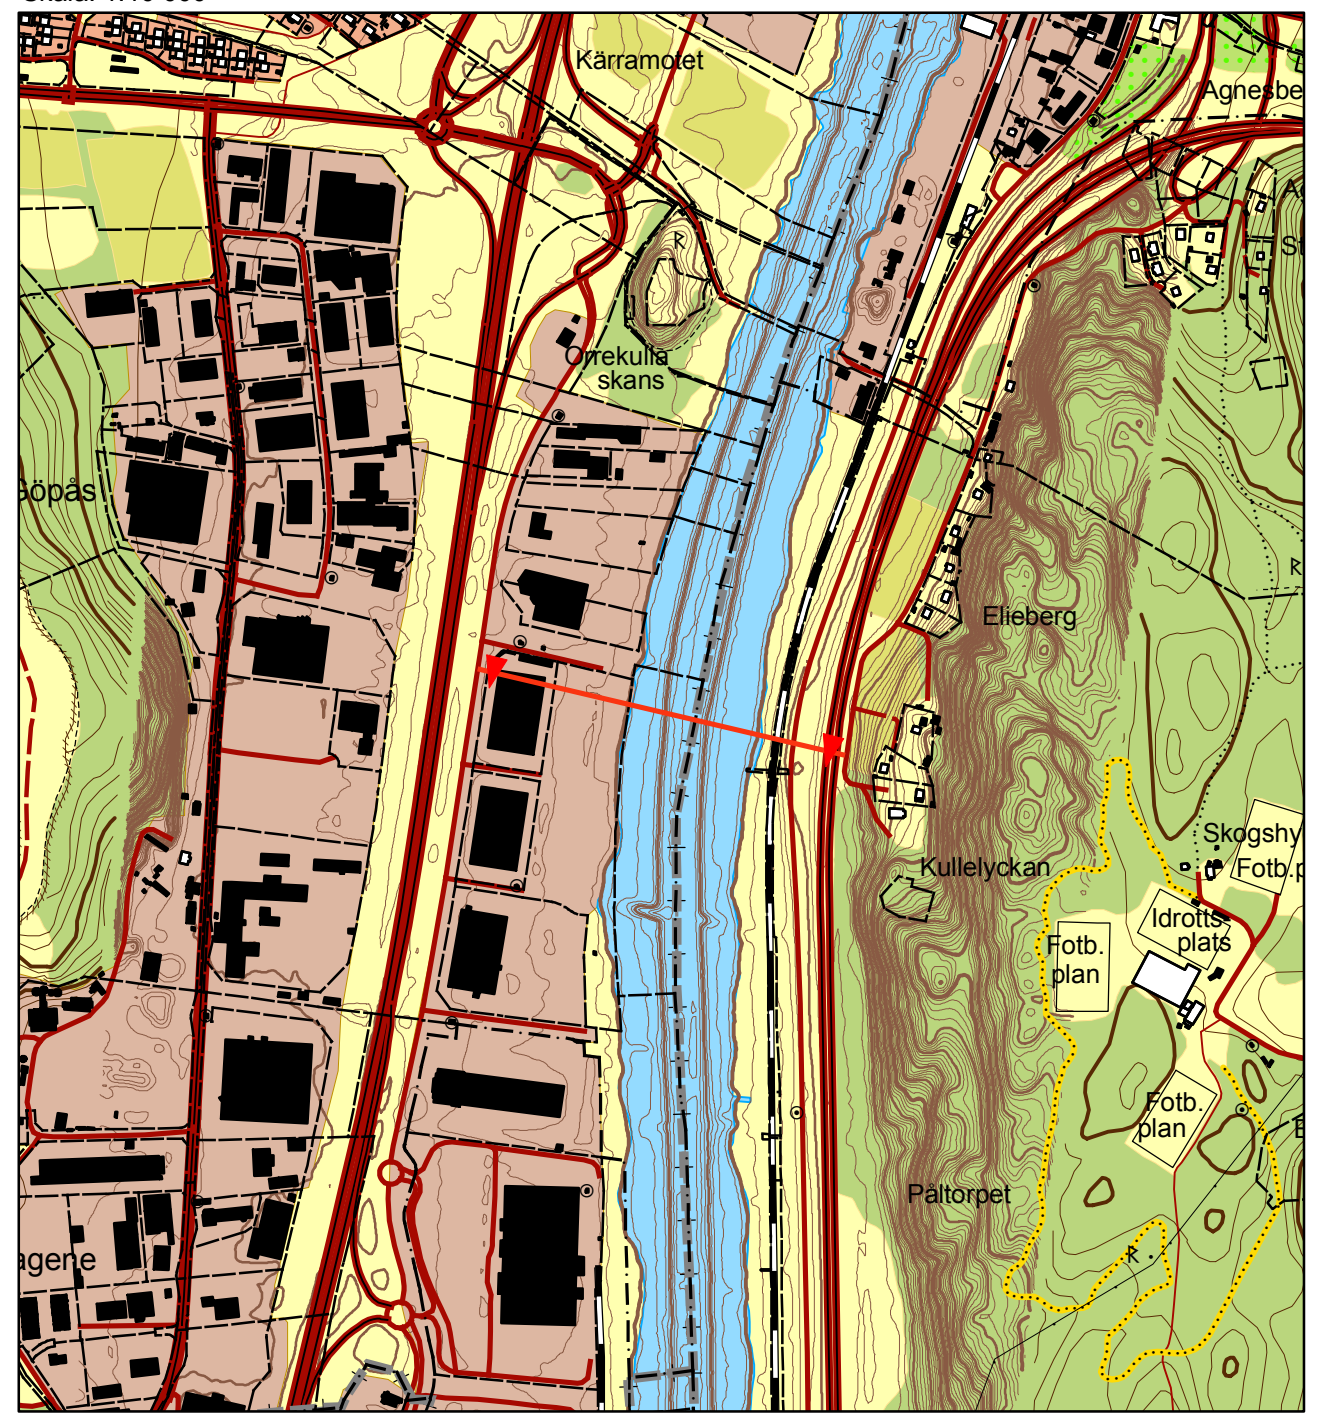

Skala: 1:5 000

Skala: 1:10 000

# Göta Älv

Höjdprofiler  
-  
Sektion  
75/000

N 6408271  
E 321866

Datum.....2010-06-23  
Projektion.....SWEREF 99 TM  
Karritare.....Johan Axelsson