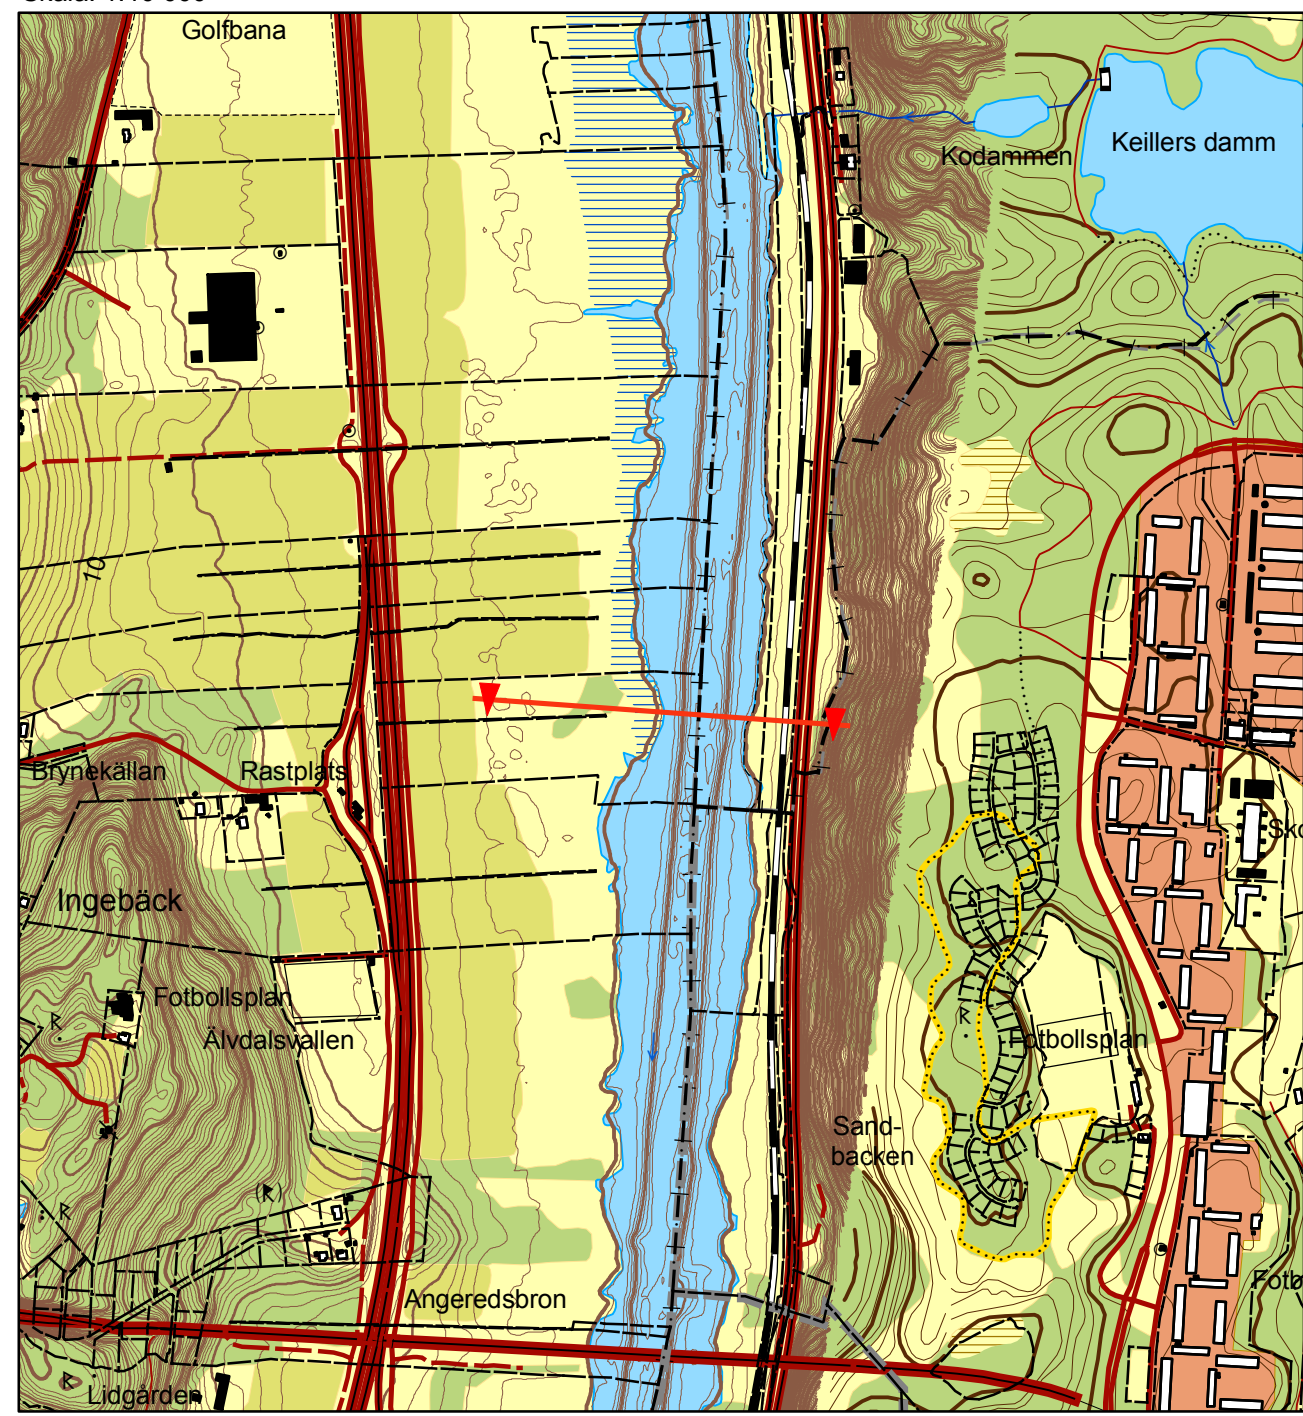

Skala: 1:5 000

Skala: 1:10 000

Göta Älv

Höjdprofiler

Sektion
73/000

N 6411171
E 322534

Datum.....2010-06-23
Projektion.....SWEREF 99 TM
Kartritäre.....Johan Axelsson