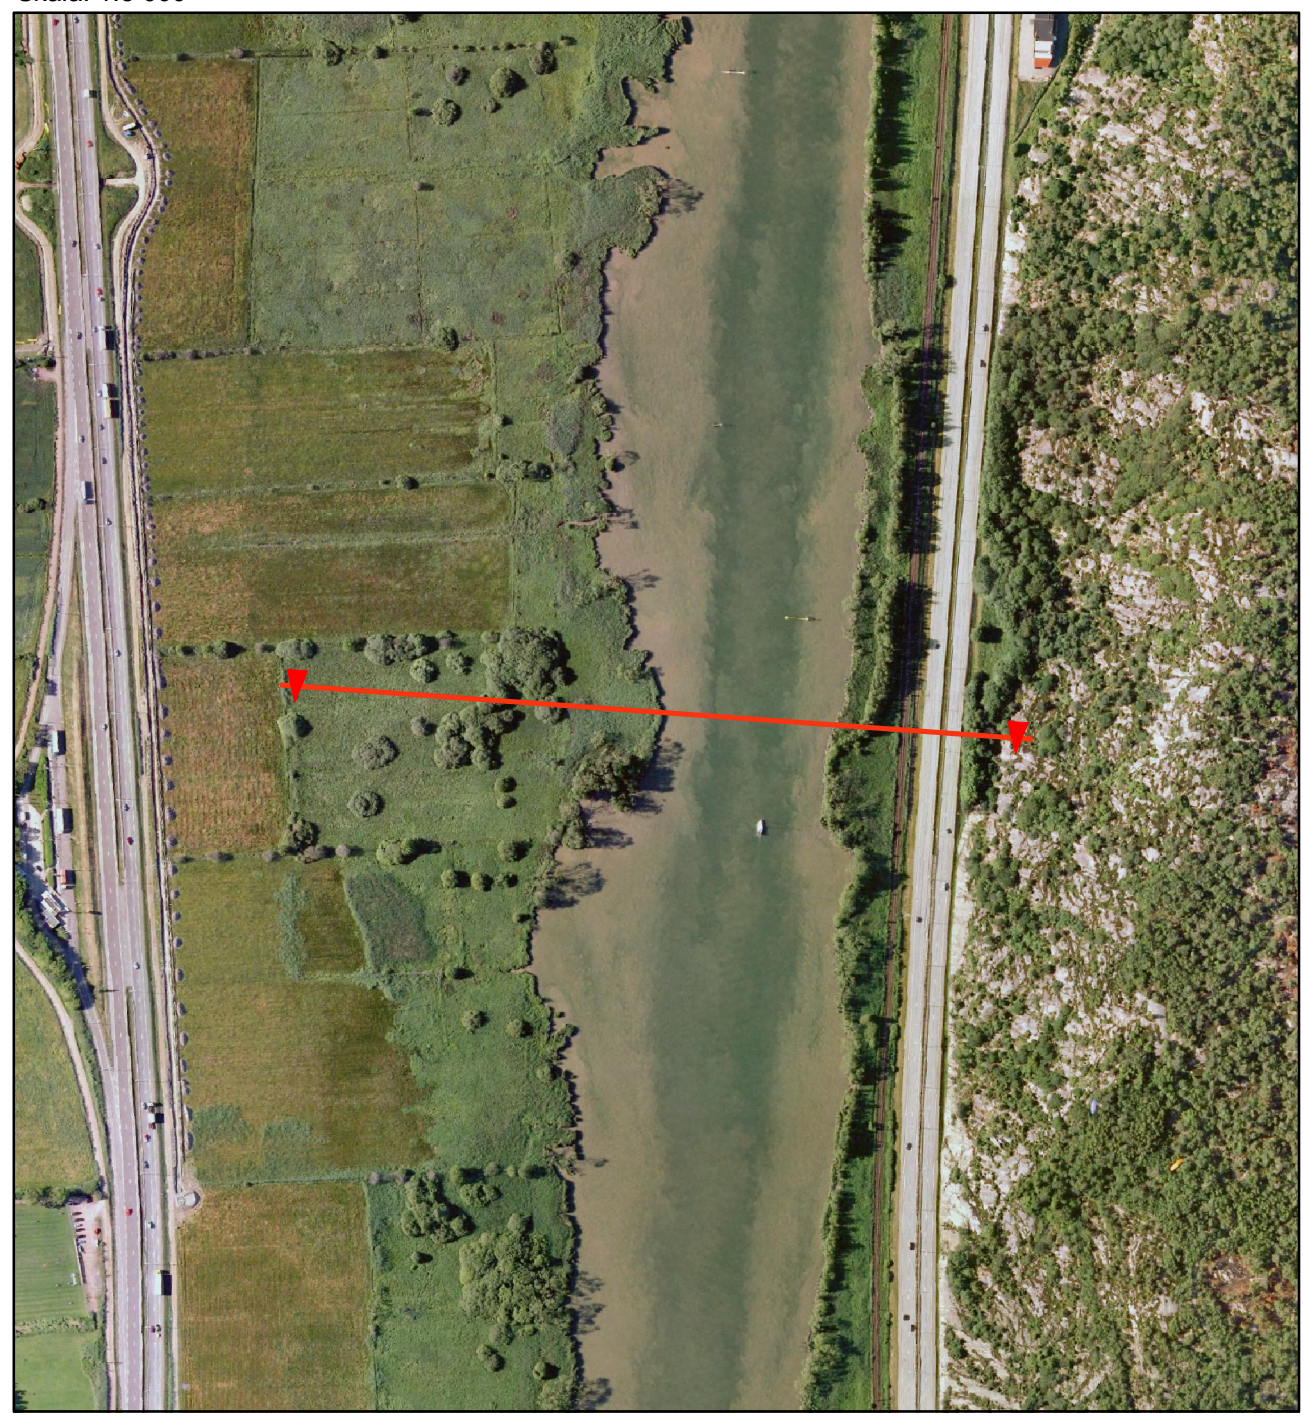

Skala: 1:5 000

Skala: 1:10 000

Göta Älv

Höjdprofiler

Sektion
73/000

N 6411171
E 322534

Datum.....2010-06-23
Projektion.....SWEREF 99 TM
Kartritäre.....Johan Axelsson