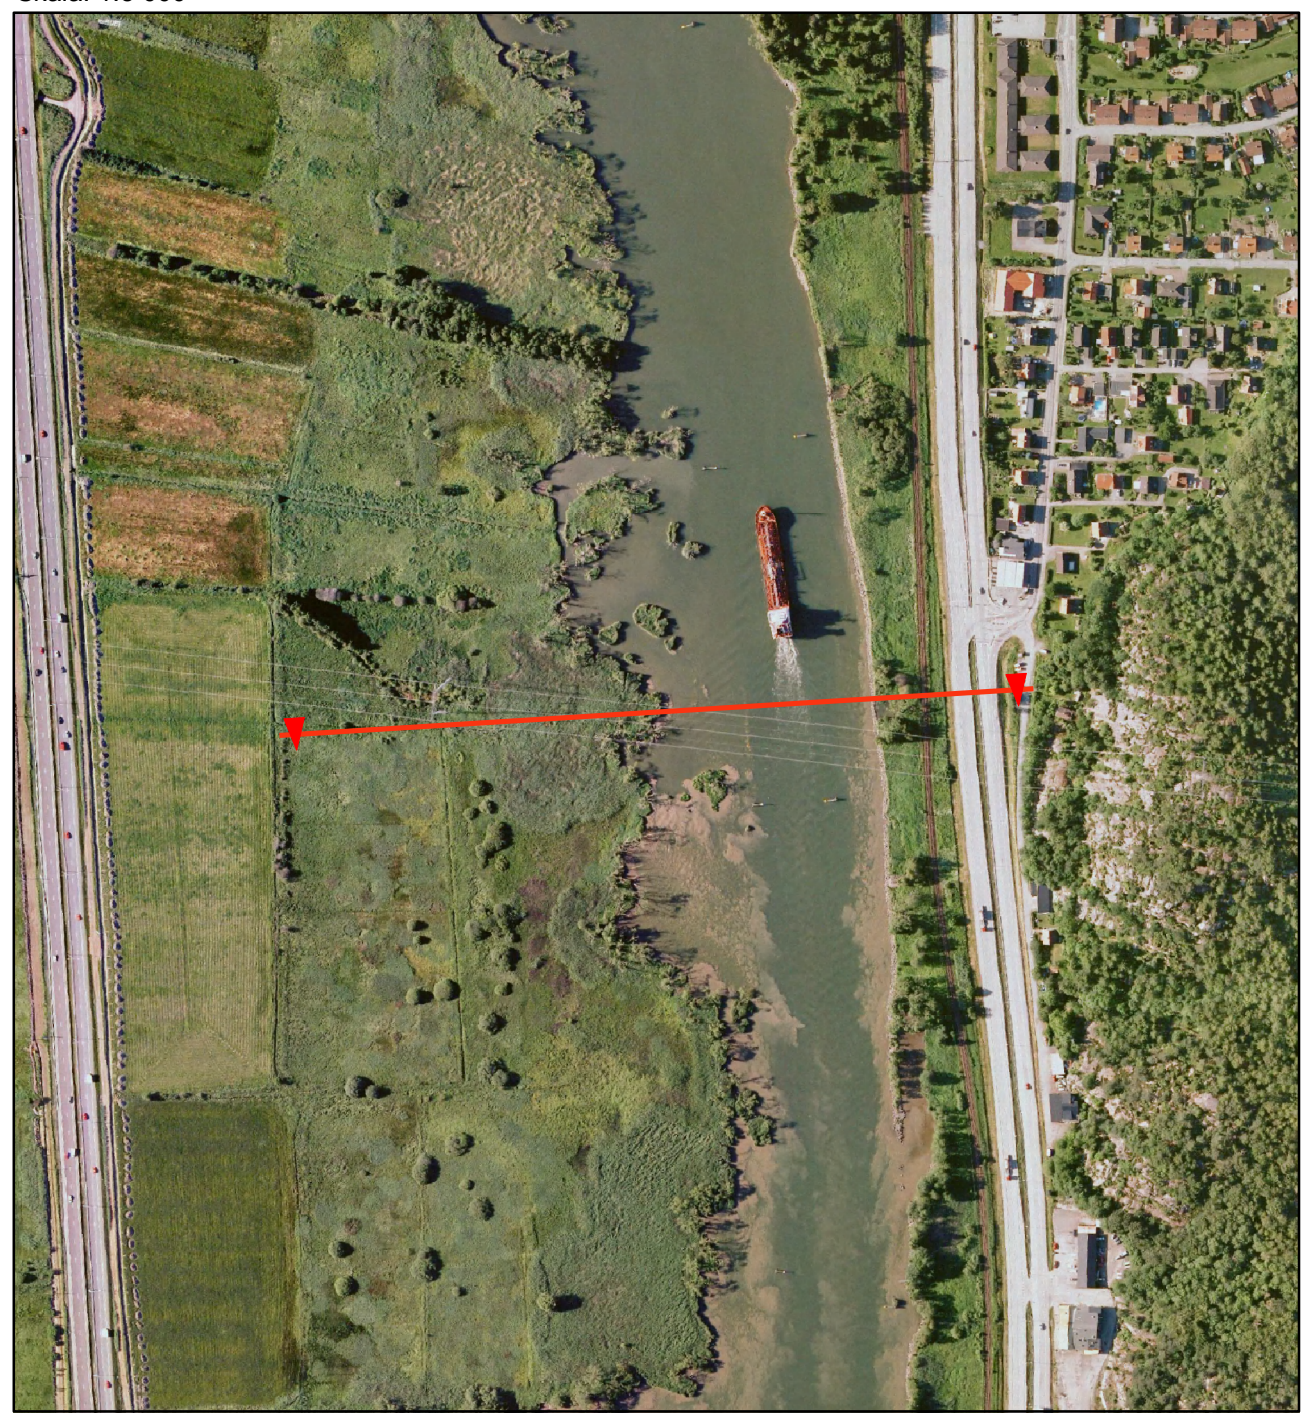

Skala: 1:5 000

Skala: 1:10 000

# Göta Älv

Höjdprofiler  
-  
Sektion  
71/000

N 6412160  
E 322511

Datum.....2010-06-23  
Projektion.....SWEREF 99 TM  
Kartritäre.....Johan Axelsson