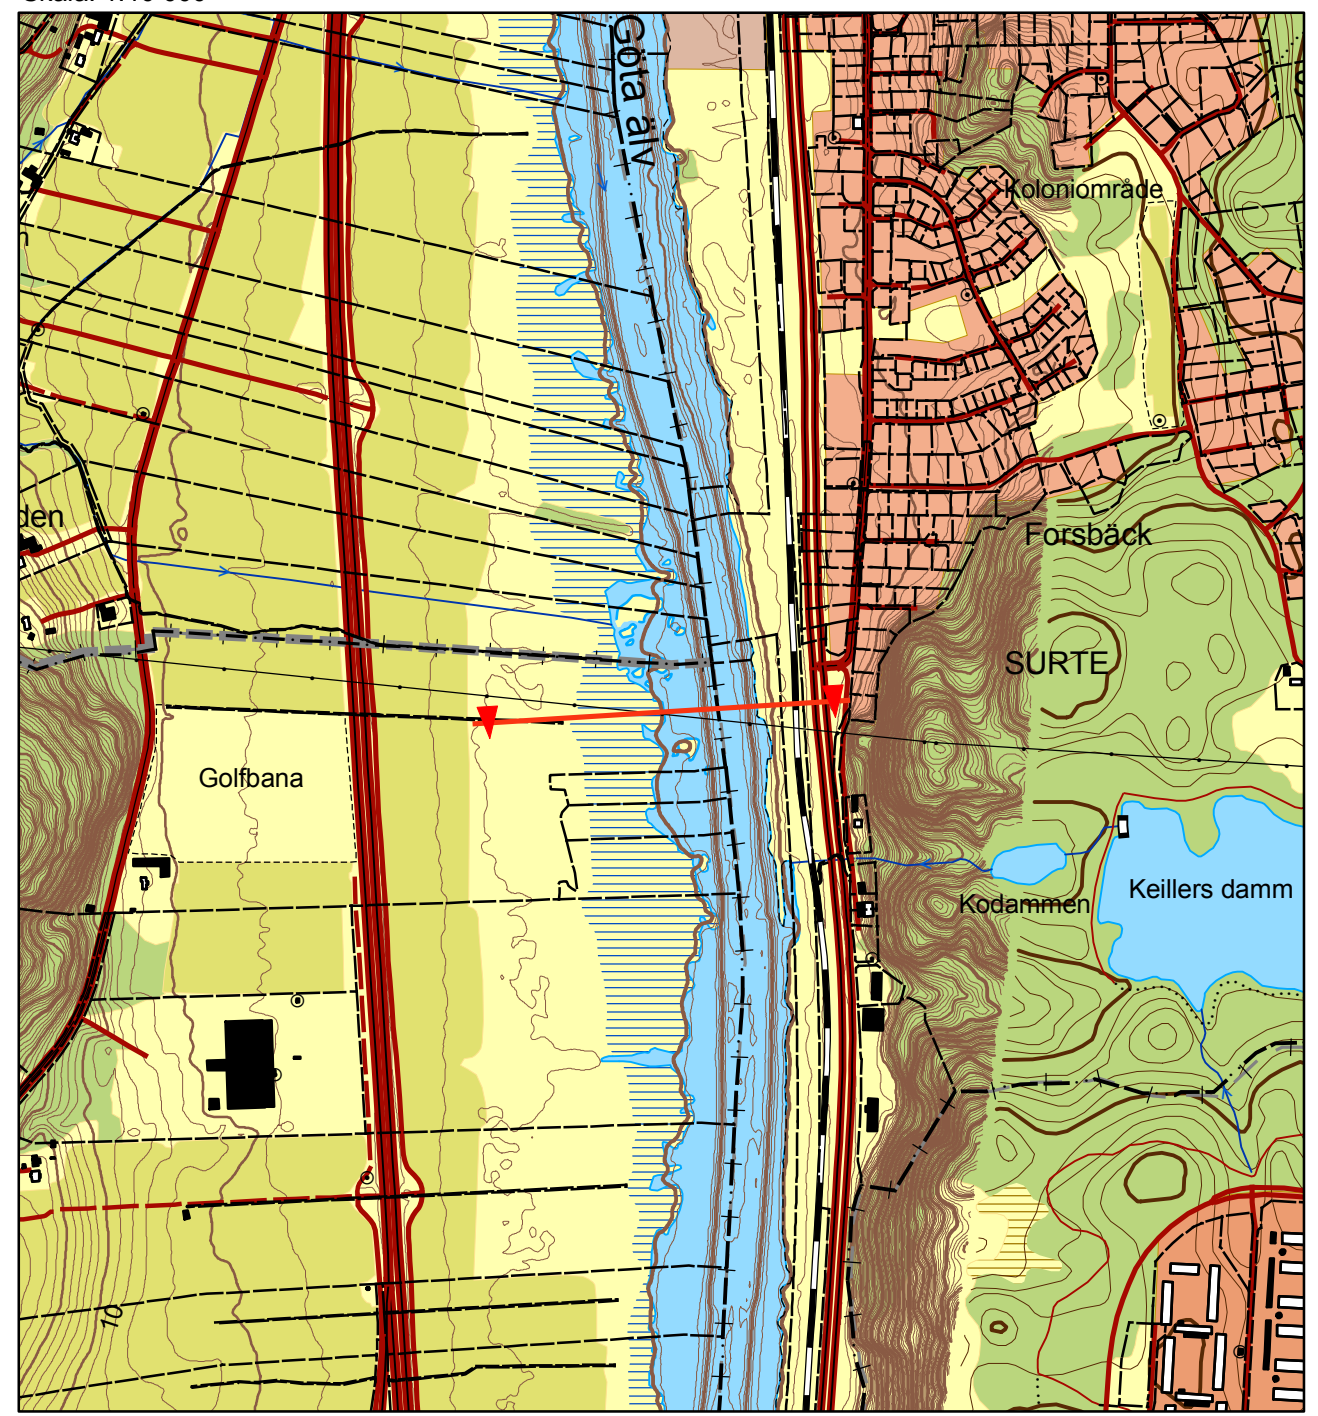

Skala: 1:5 000

Skala: 1:10 000

# Göta Älv

Höjdprofiler  
-  
Sektion  
71/000

N 6412160  
E 322511

Datum.....2010-06-23  
Projektion.....SWEREF 99 TM  
Kartritäre.....Johan Axelsson