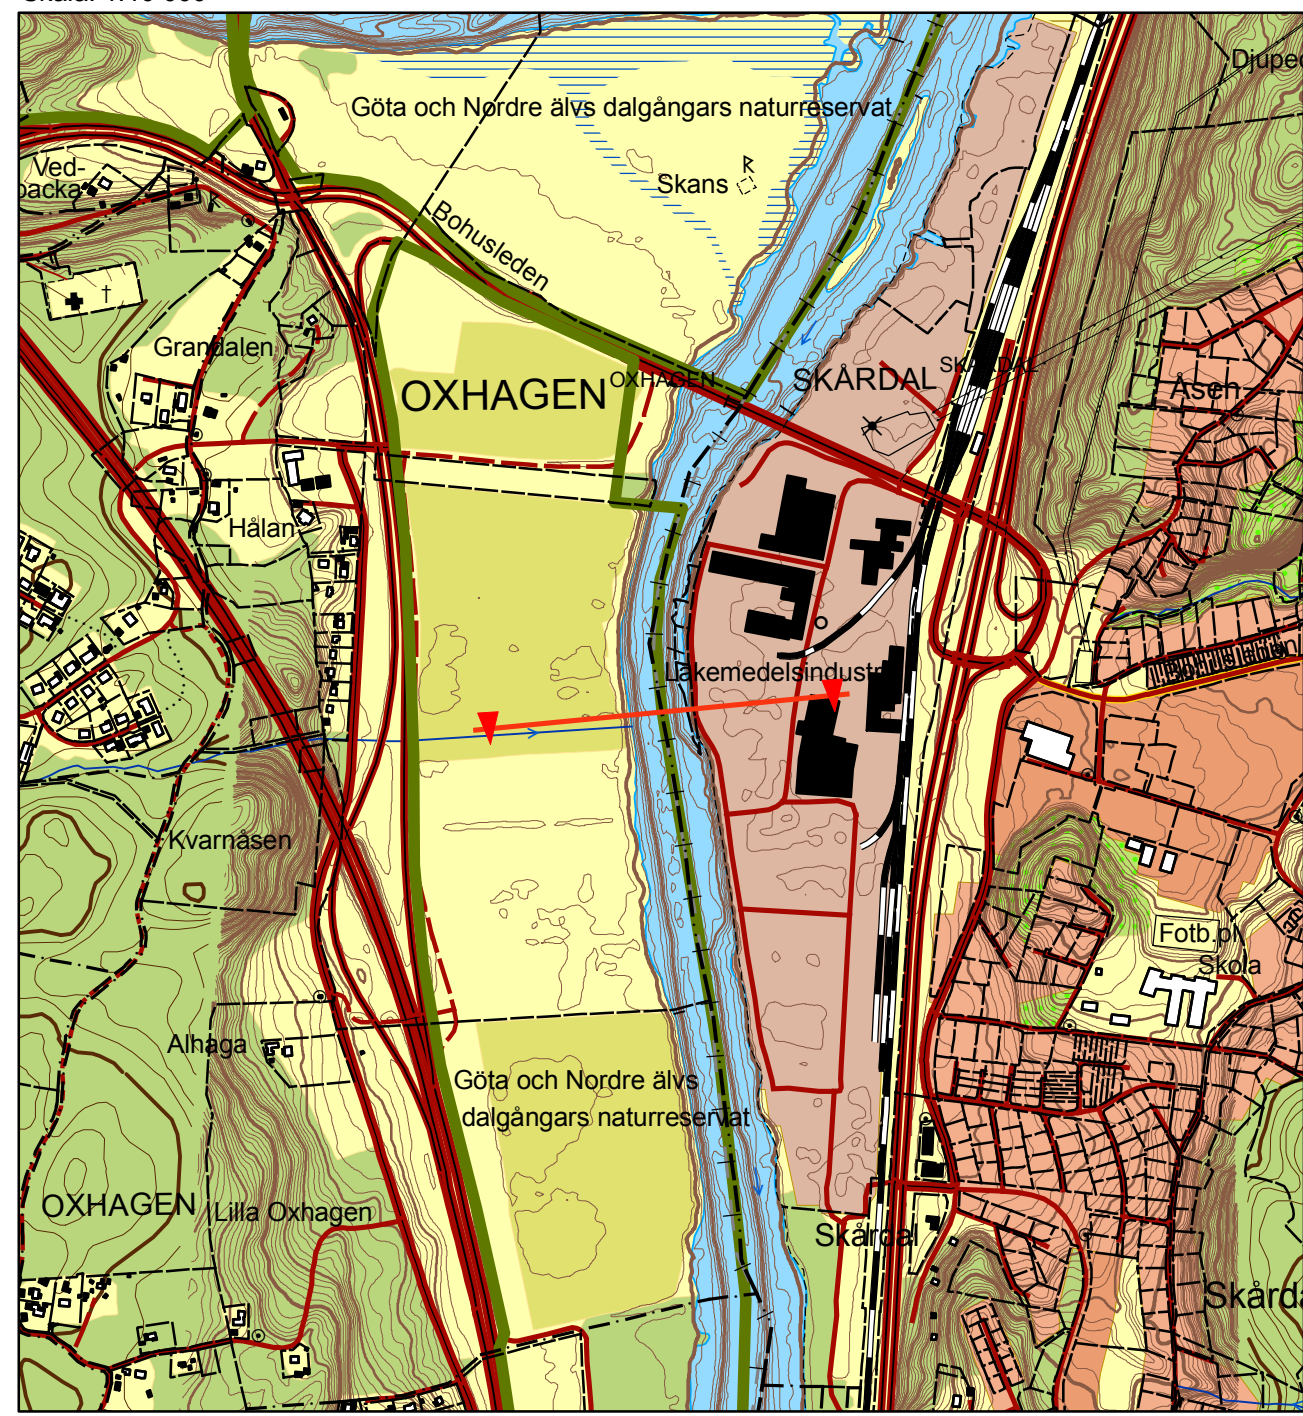

Skala: 1:5 000

Skala: 1:10 000

Göta Älv

Höjdprofiler
-
Sektion
67/000

N 6416131
E 322437

Datum.....2010-06-23
Projektion.....SWEREF 99 TM
Karritare.....Johan Axelsson