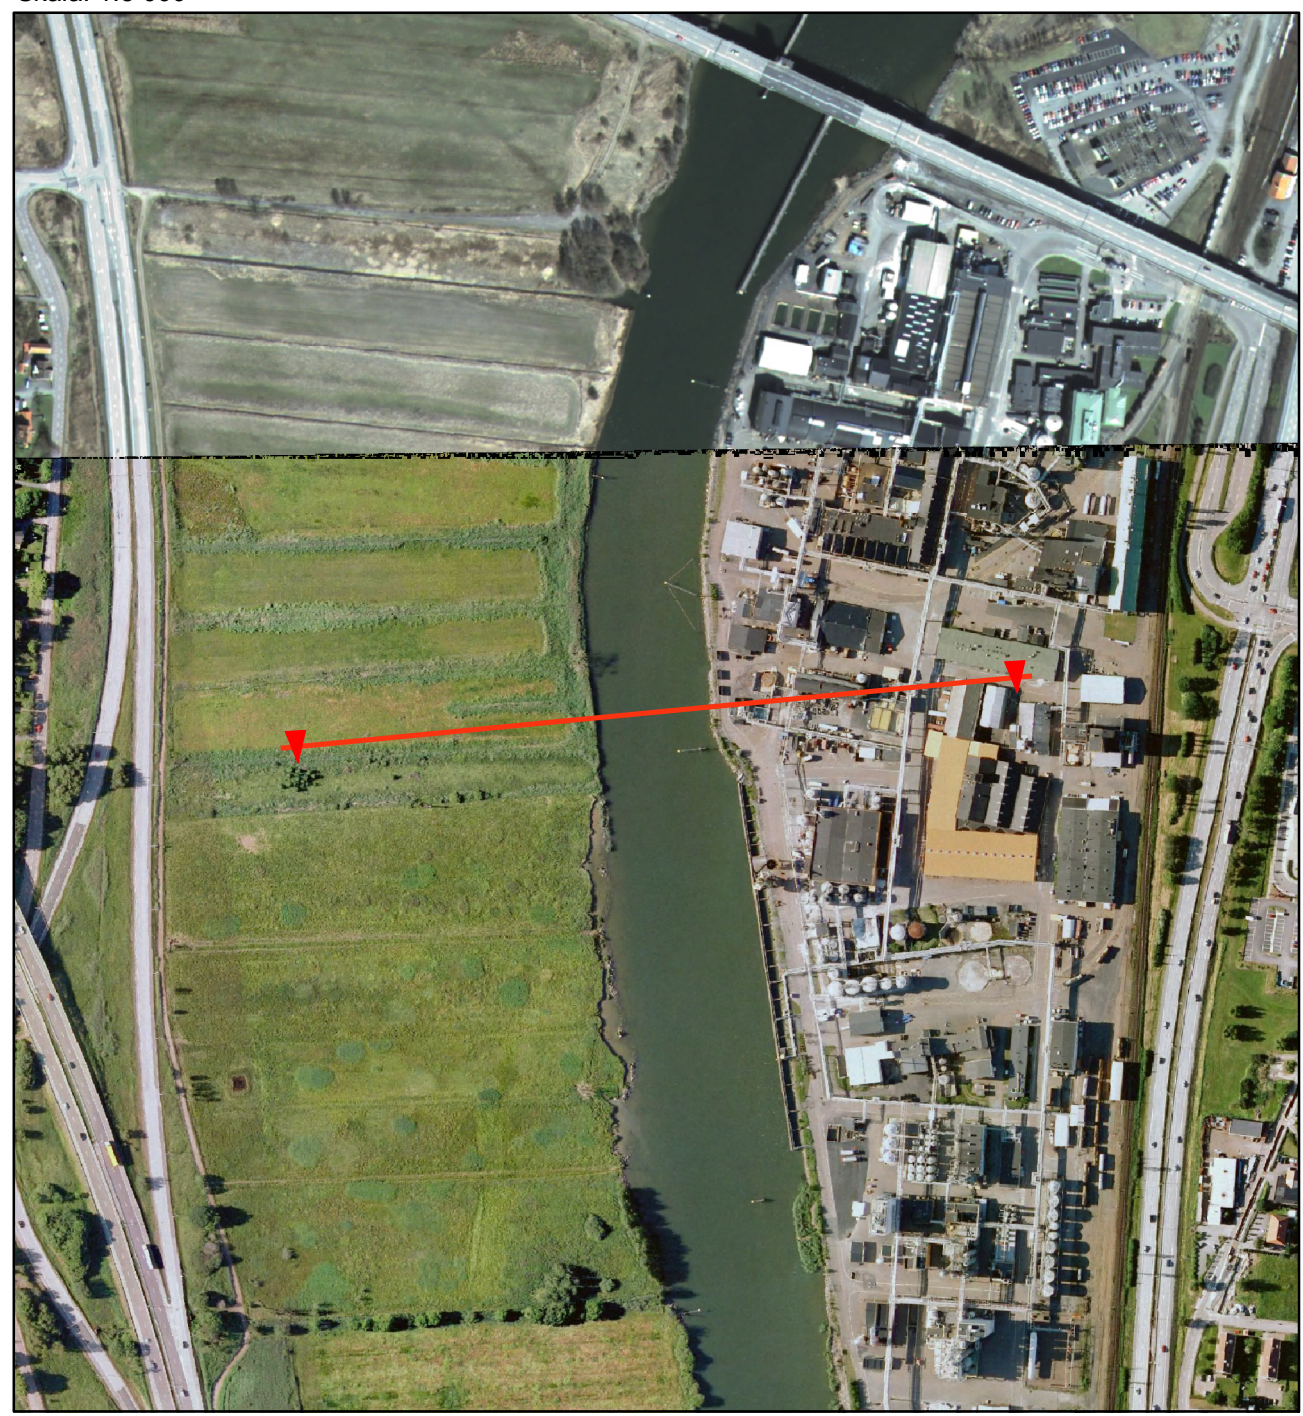

Skala: 1:5 000

Skala: 1:10 000

Göta Älv

Höjdprofiler
-
Sektion
67/000

N 6416131
E 322437

Datum.....2010-06-23
Projektion.....SWEREF 99 TM
Karritare.....Johan Axelsson