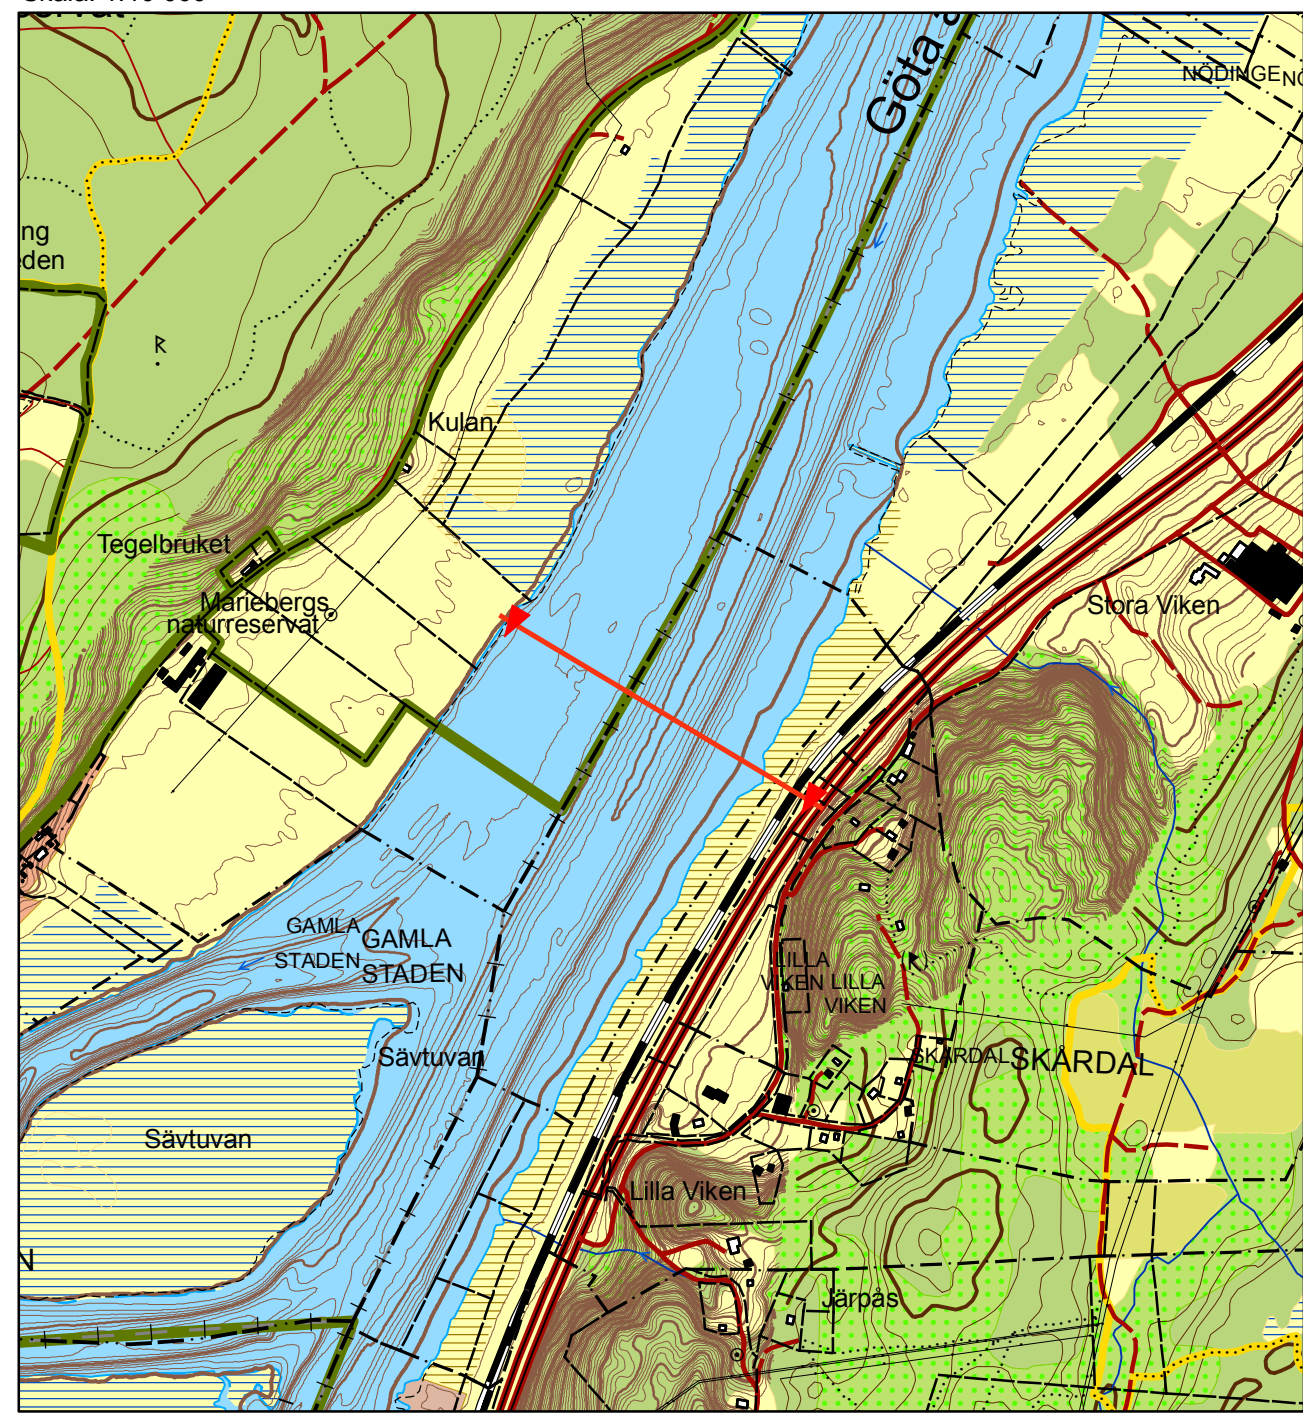

Skala: 1:5 000

Skala: 1:10 000

Göta Älv

Höjdprofiler

Sektion
65/000

N 6417932
E 323244

Datum.....2010-06-23
Projektion.....SWEREF 99 TM
Karritare.....Johan Axelsson