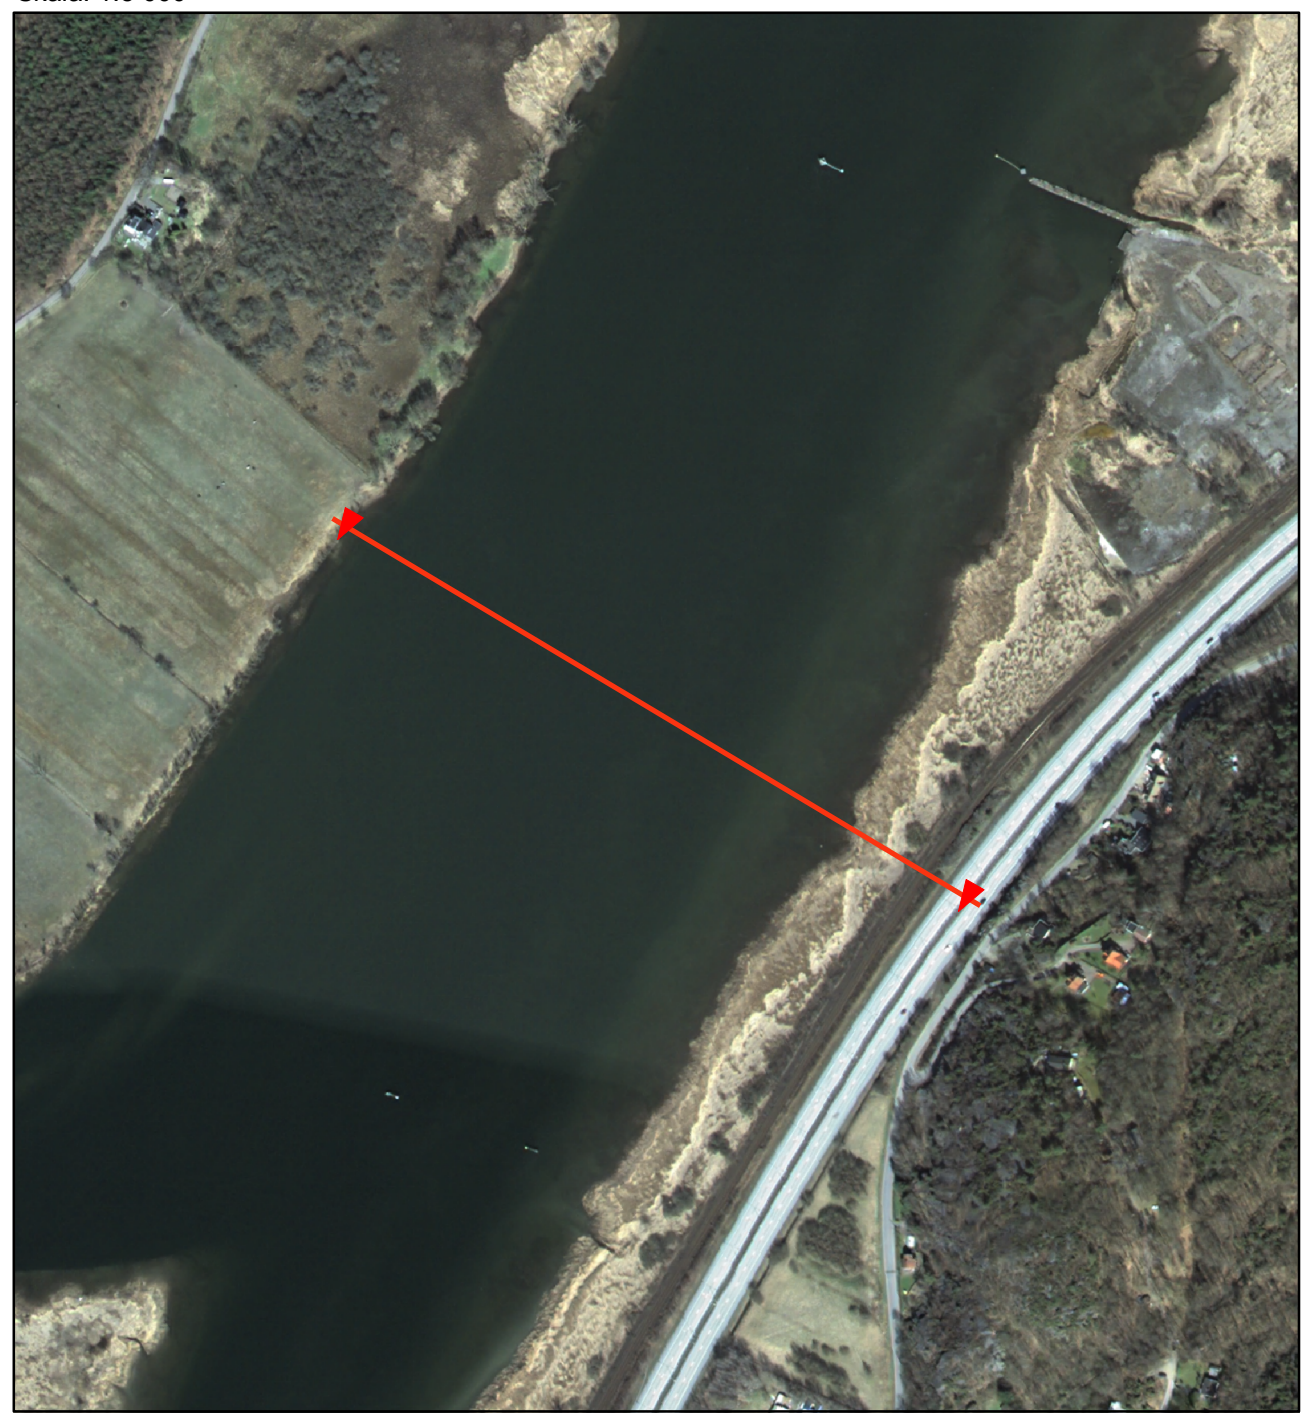

Skala: 1:5 000

Skala: 1:10 000

Göta Älv

Höjdprofiler

Sektion
65/000

N 6417932
E 323244

Datum.....2010-06-23
Projektion.....SWEREF 99 TM
Karritare.....Johan Axelsson