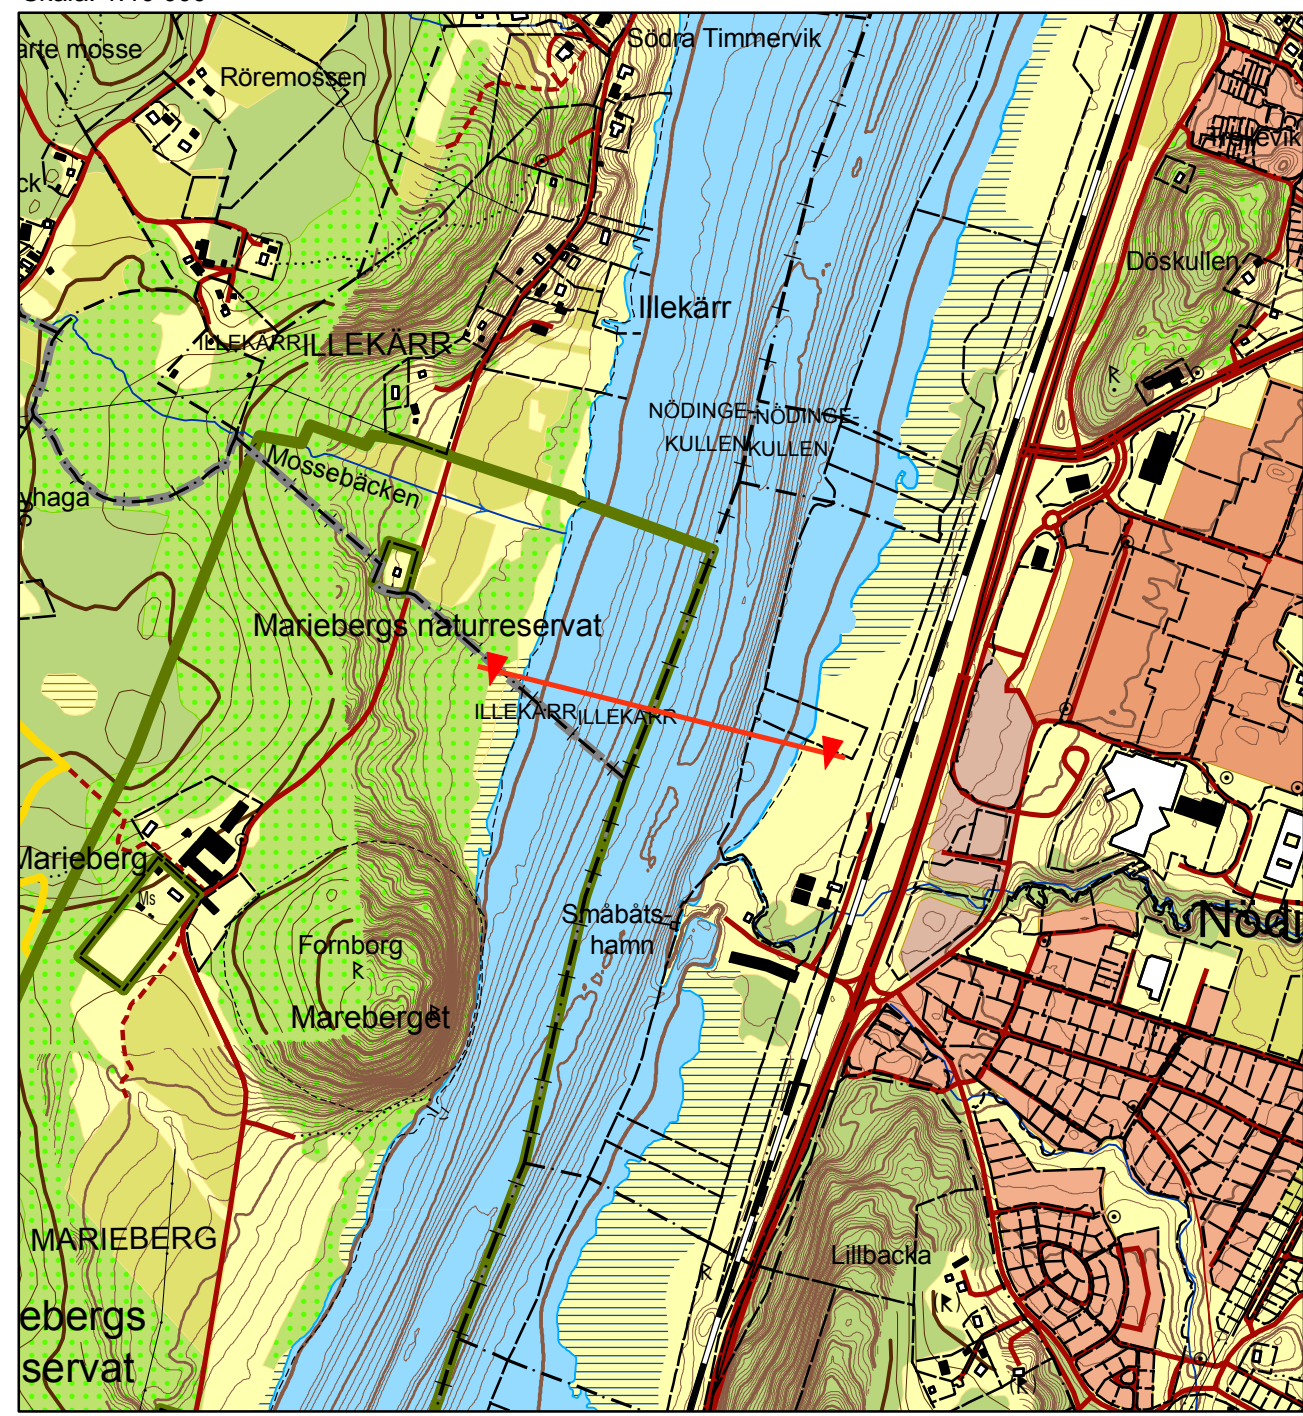

Skala: 1:5 000

Skala: 1:10 000

Göta Älv

Höjdprofiler
-
Sektion
62/000

N 6420658
E 324437

Datum.....2010-06-23
Projektion.....SWEREF 99 TM
Kartritäre.....Johan Axelsson