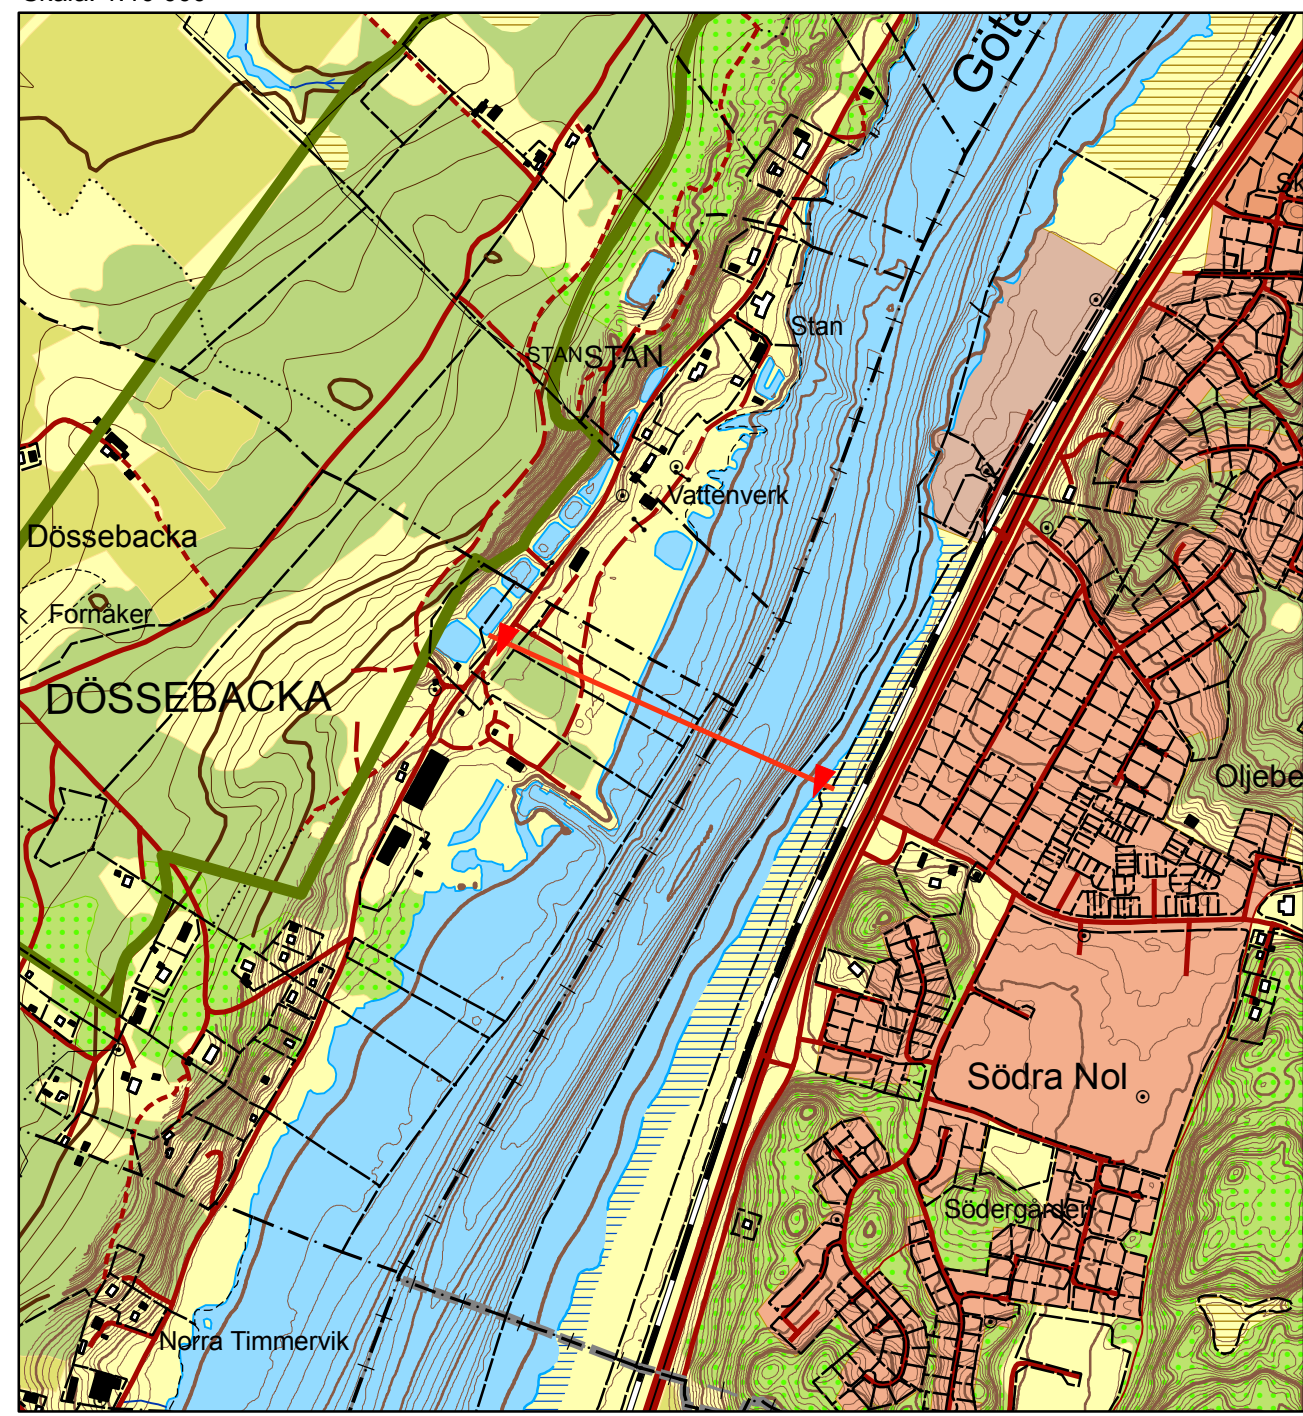

Skala: 1:5 000

Skala: 1:10 000

Göta Älv

Höjdprofiler

Sektion
60/000

N 6422528
E 325134

Datum.....2010-06-23
Projektion.....SWEREF 99 TM
Karritare.....Johan Axelsson