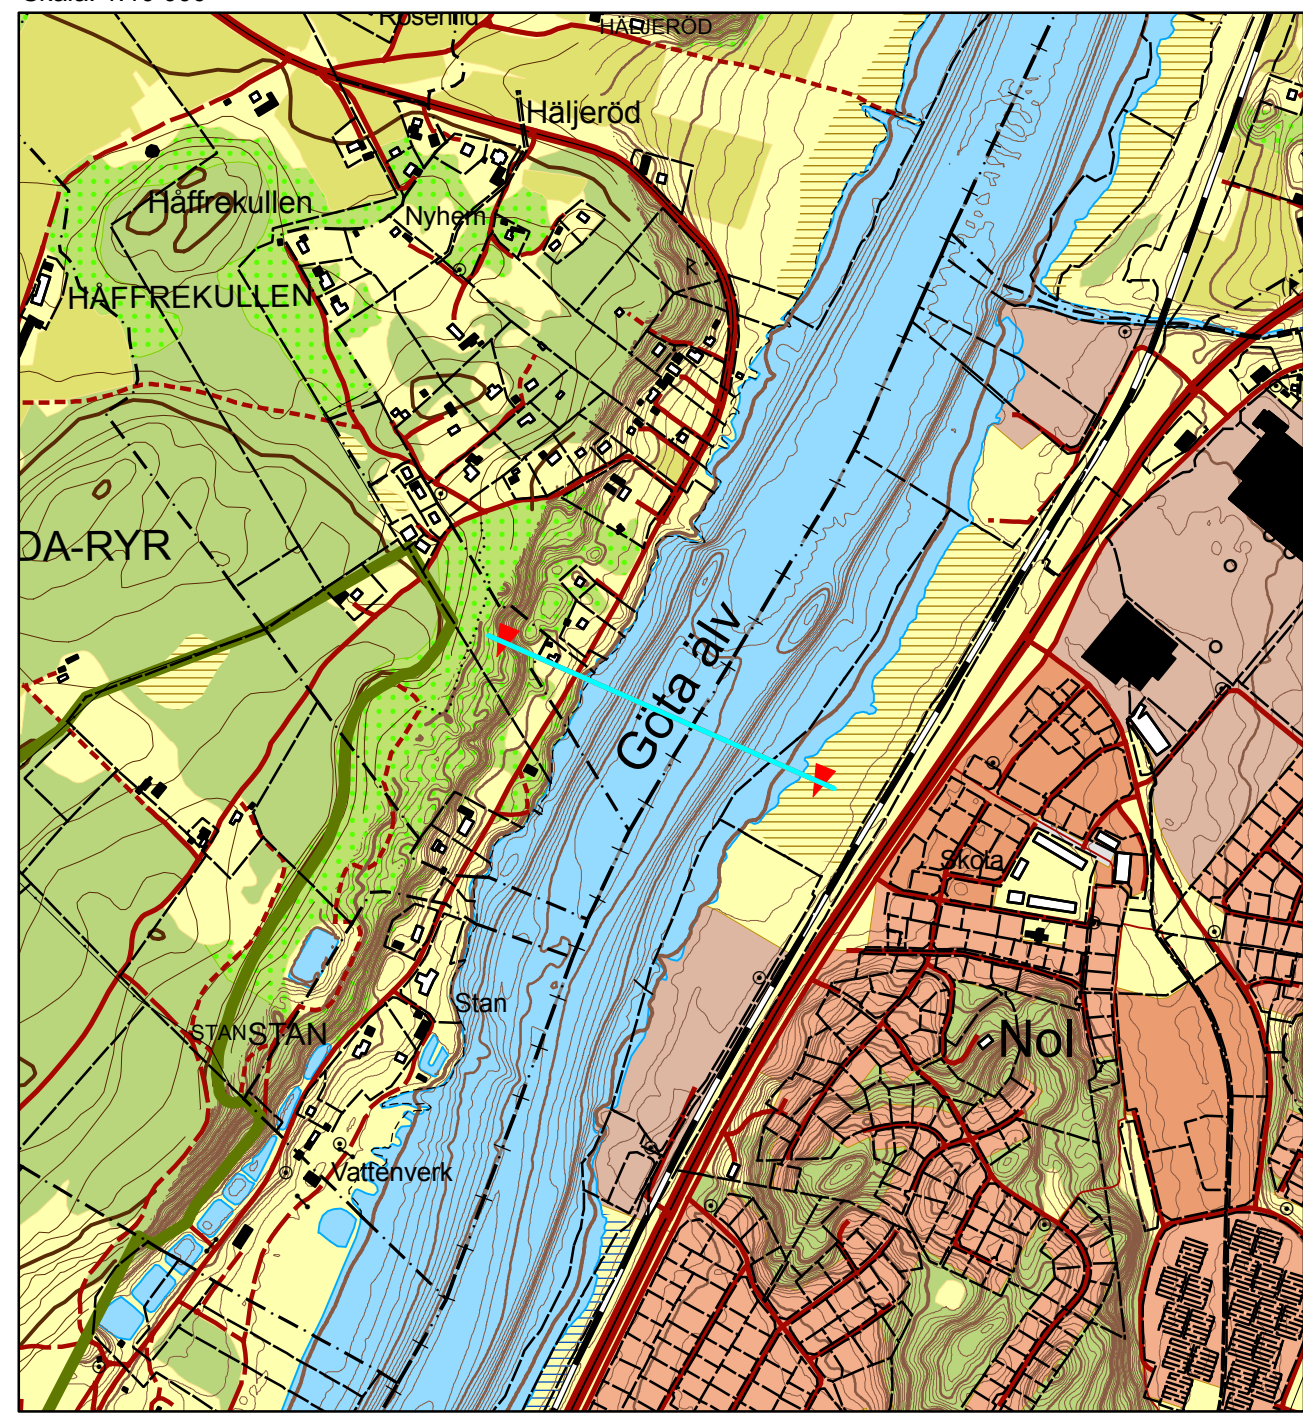

Skala: 1:5 000

Skala: 1:10 000

Göta Älv

Höjdprofiler
-
Sektion
59/000

N 6423424
E 325579

Datum.....2010-06-23
Projektion.....SWEREF 99 TM
Kartritäre.....Johan Axelsson