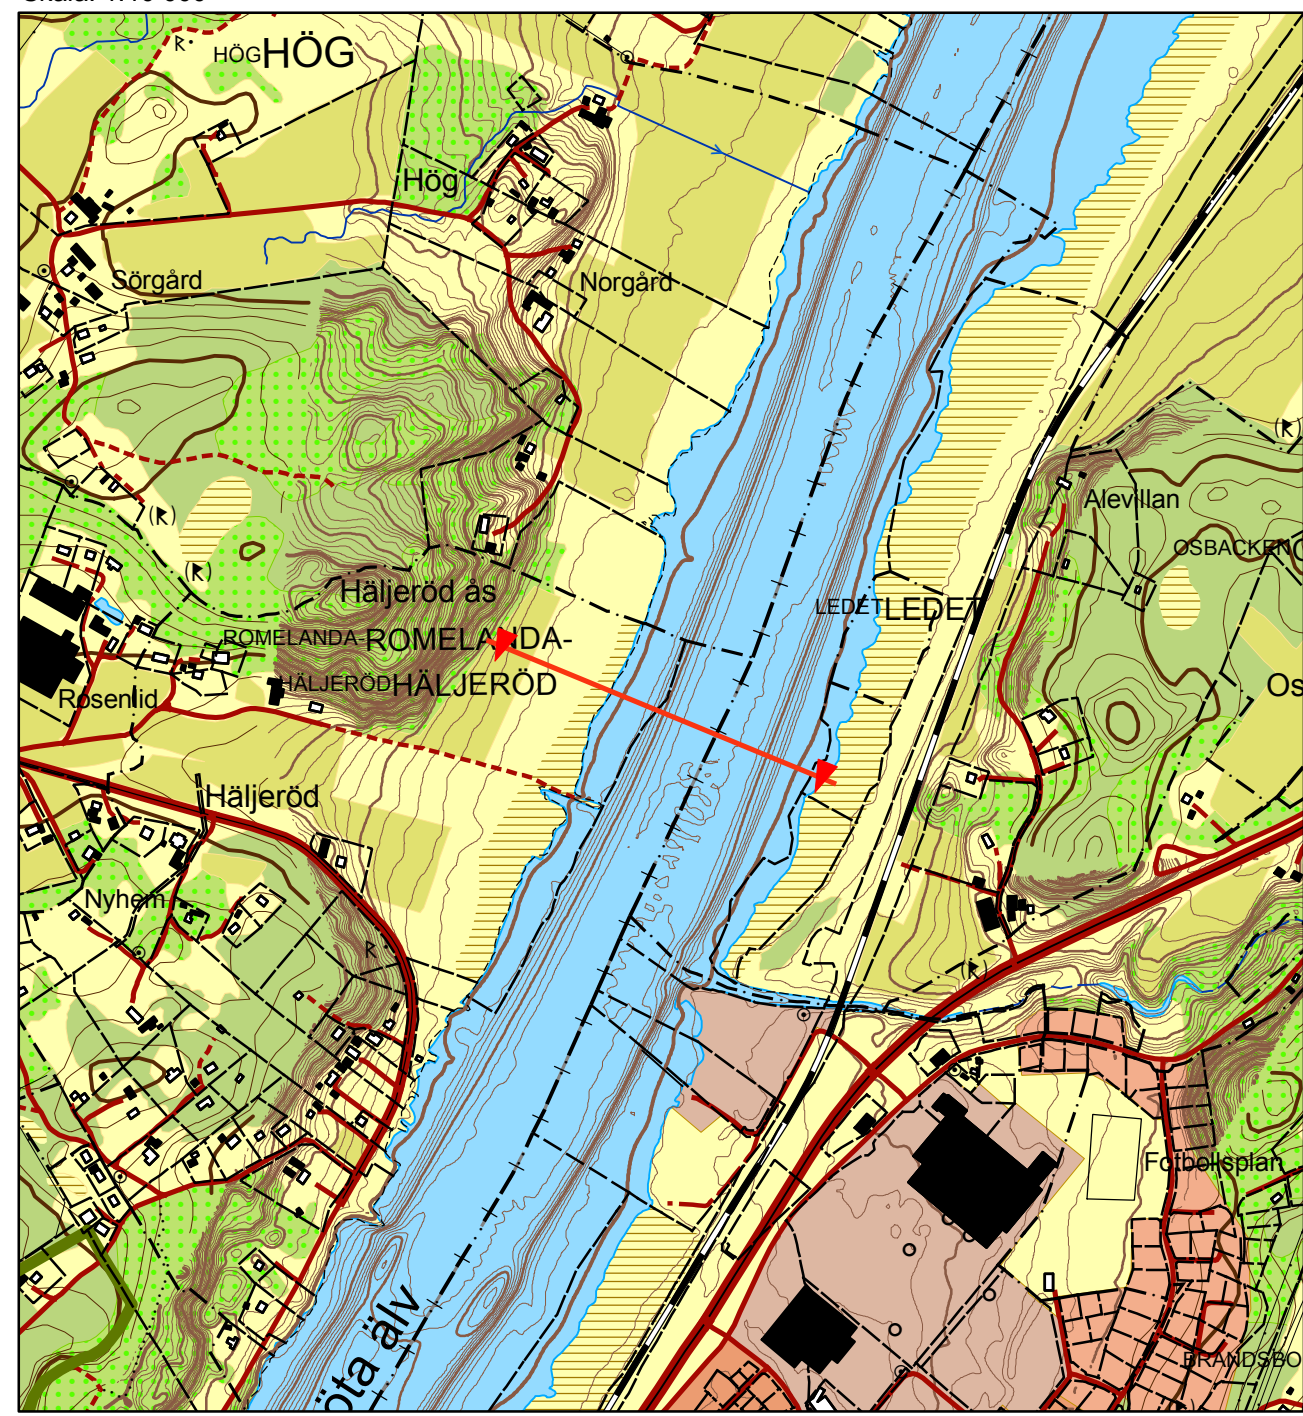

Skala: 1:5 000

Skala: 1:10 000

# Göta Älv

Höjdprofiler  
-  
Sektion  
58/000

**N 6424328**  
**E 326003**

Datum.....2010-06-23  
Projektion.....SWEREF 99 TM  
Kartritäre.....Johan Axelsson