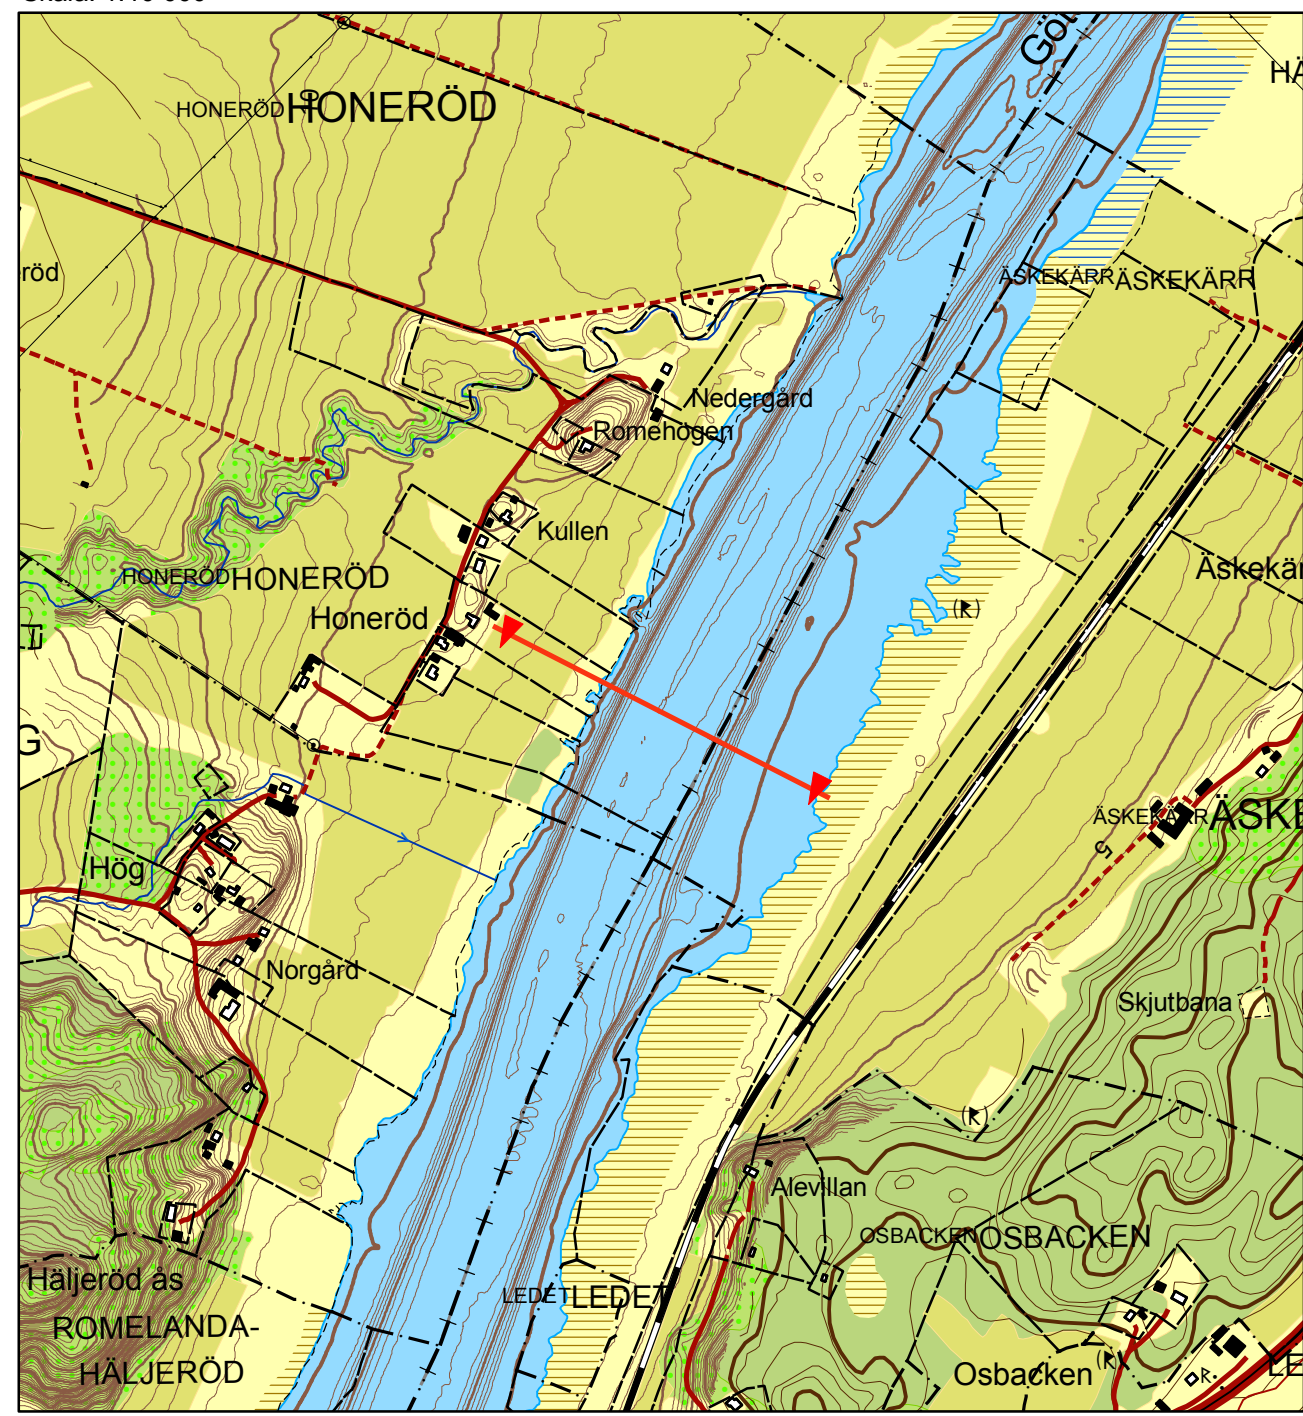

Skala: 1:5 000

Skala: 1:10 000

Göta Älv

Höjdprofiler
-
Sektion
57/000

N 6425238
E 326418

Datum.....2010-06-23
Projektion.....SWEREF 99 TM
Karritare.....Johan Axelsson