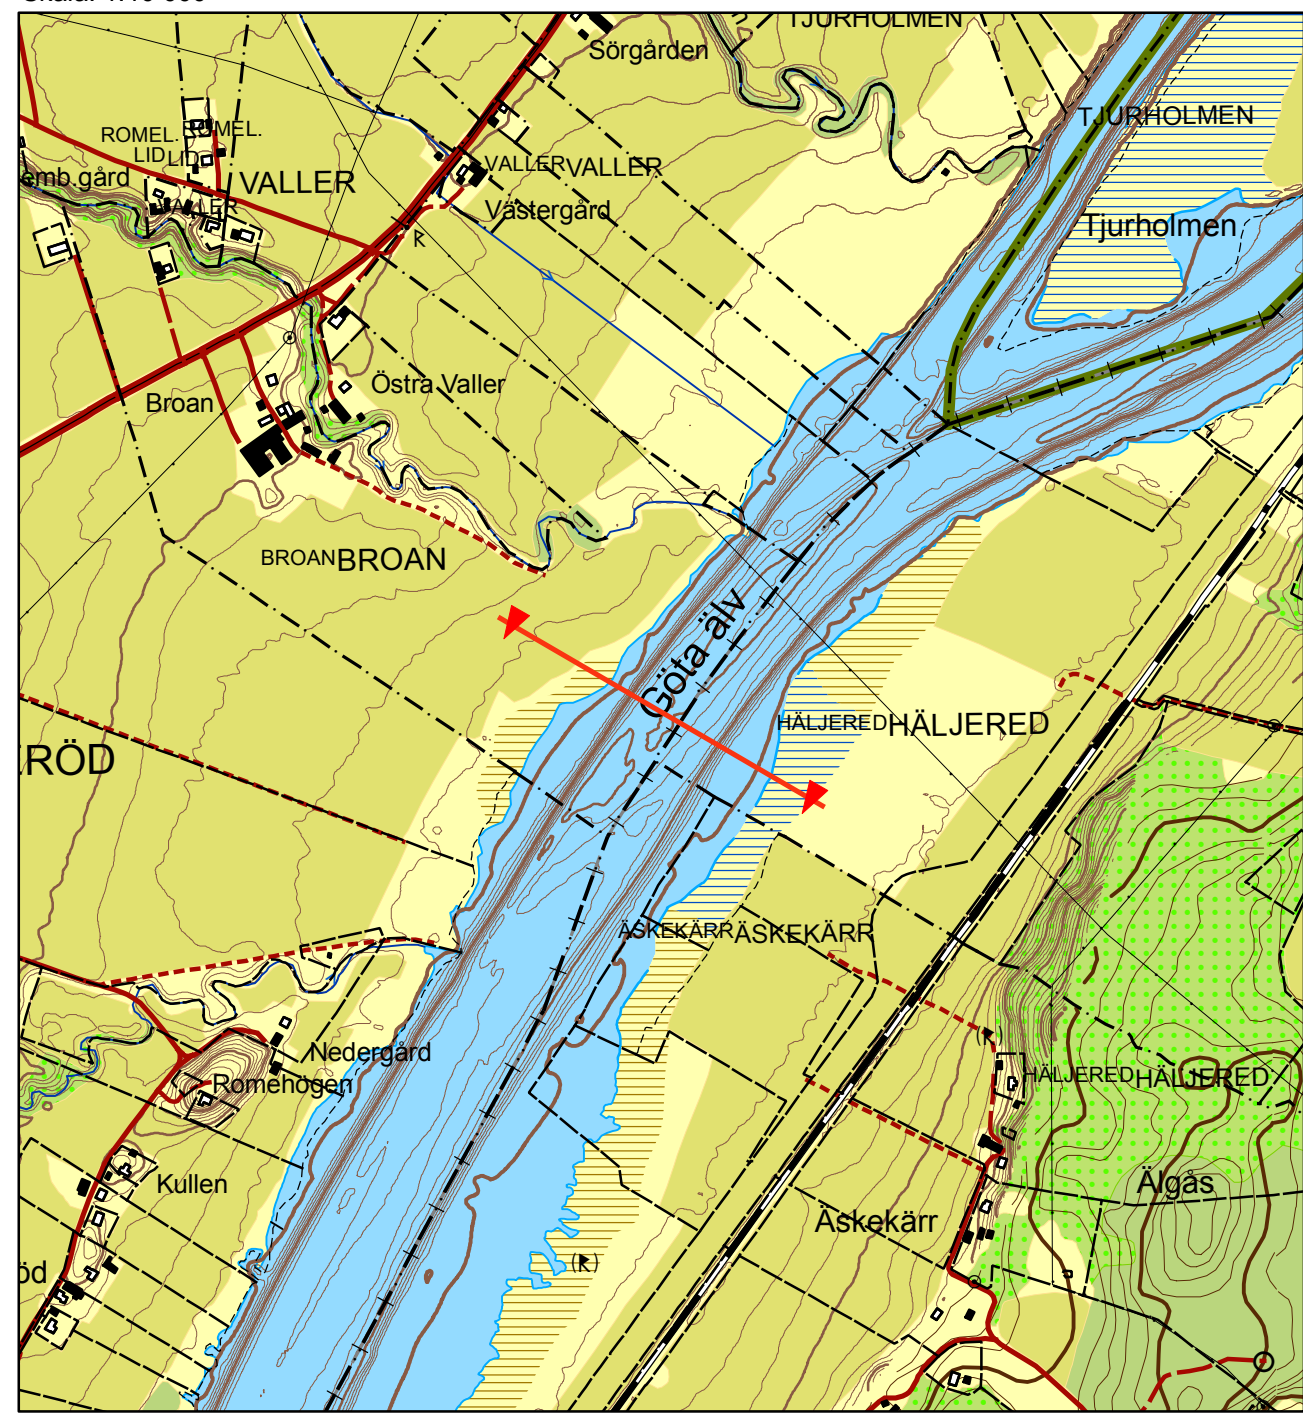

Skala: 1:5 000

Skala: 1:10 000

# Göta Älv

Höjdprofiler  
-  
Sektion  
56/000

N 6426102  
E 326922

Datum.....2010-06-23  
Projektion.....SWEREF 99 TM  
Karritare.....Johan Axelsson