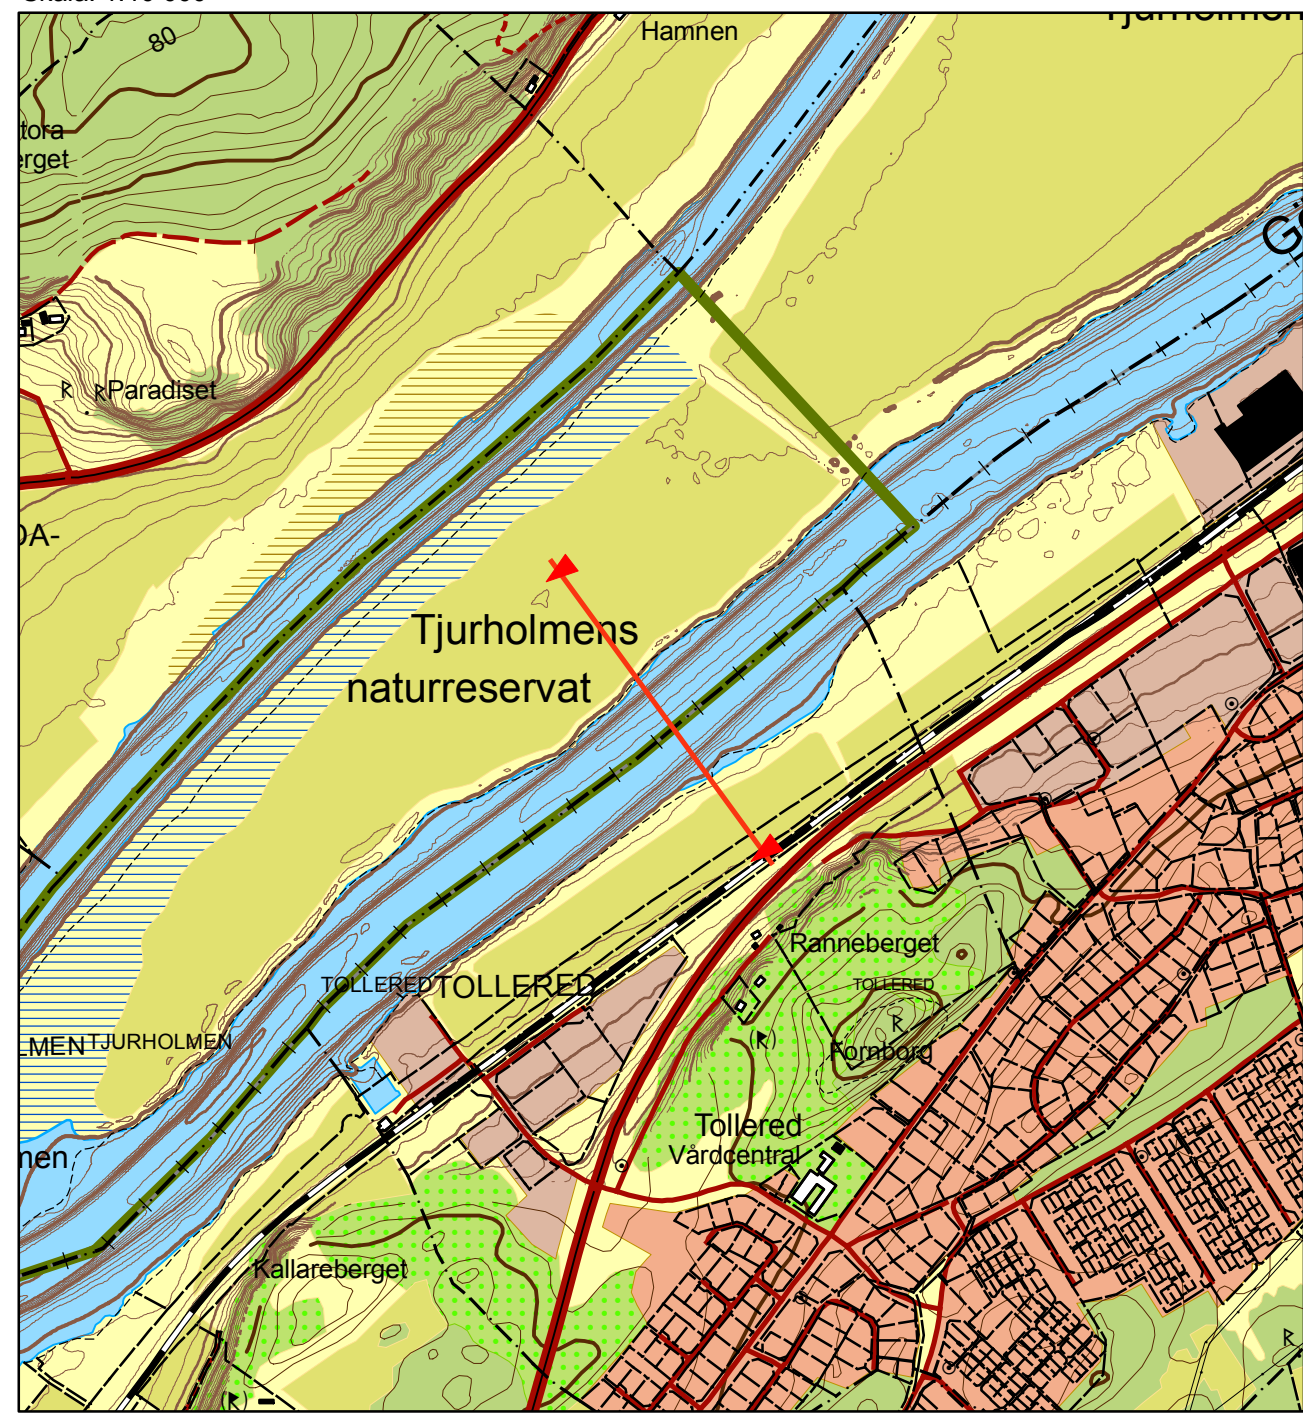

Skala: 1:5 000

Skala: 1:10 000

Göta Älv

Höjdprofiler
-
Sektion
54/000

N 6427336
E 328468

Datum.....2010-06-23
Projektion.....SWEREF 99 TM
Kartritäre.....Johan Axelsson