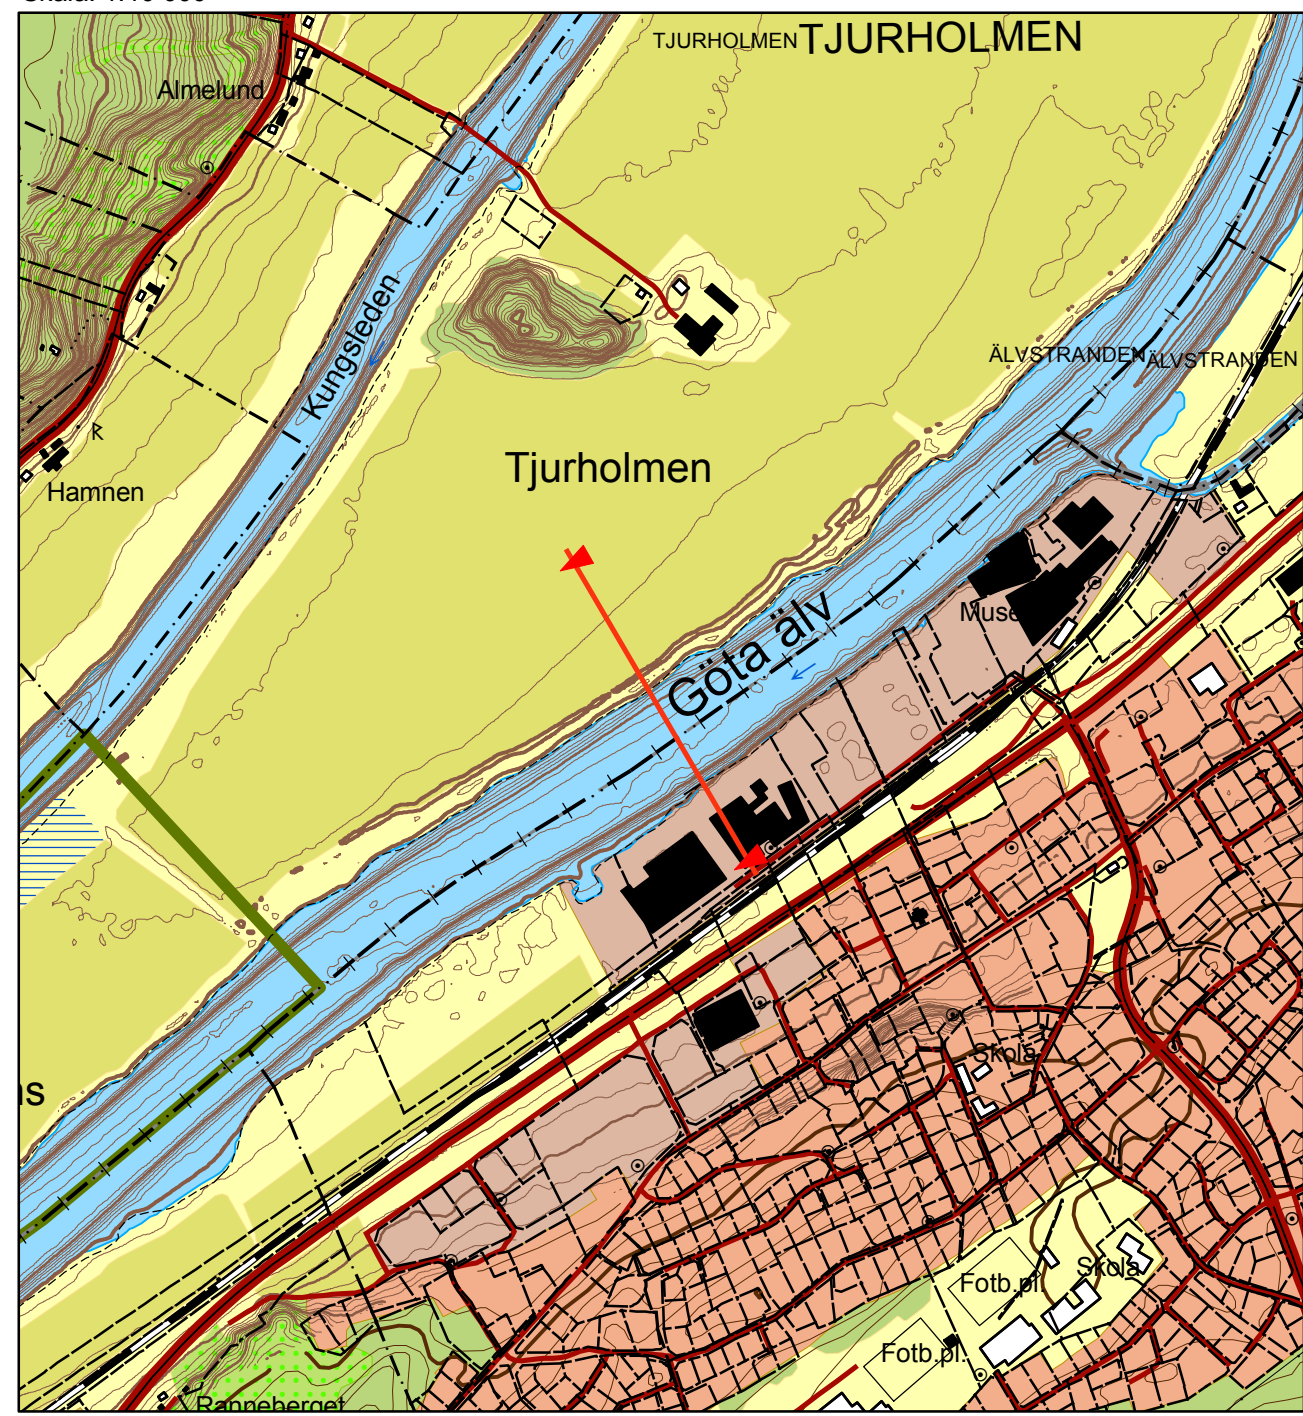

Skala: 1:5 000

Skala: 1:10 000

# Göta Älv

Höjdprofiler  
-  
Sektion  
53/000

N 6427945  
E 329253

Datum.....2010-06-23  
Projektion.....SWEREF 99 TM  
Kartritäre.....Johan Axelsson