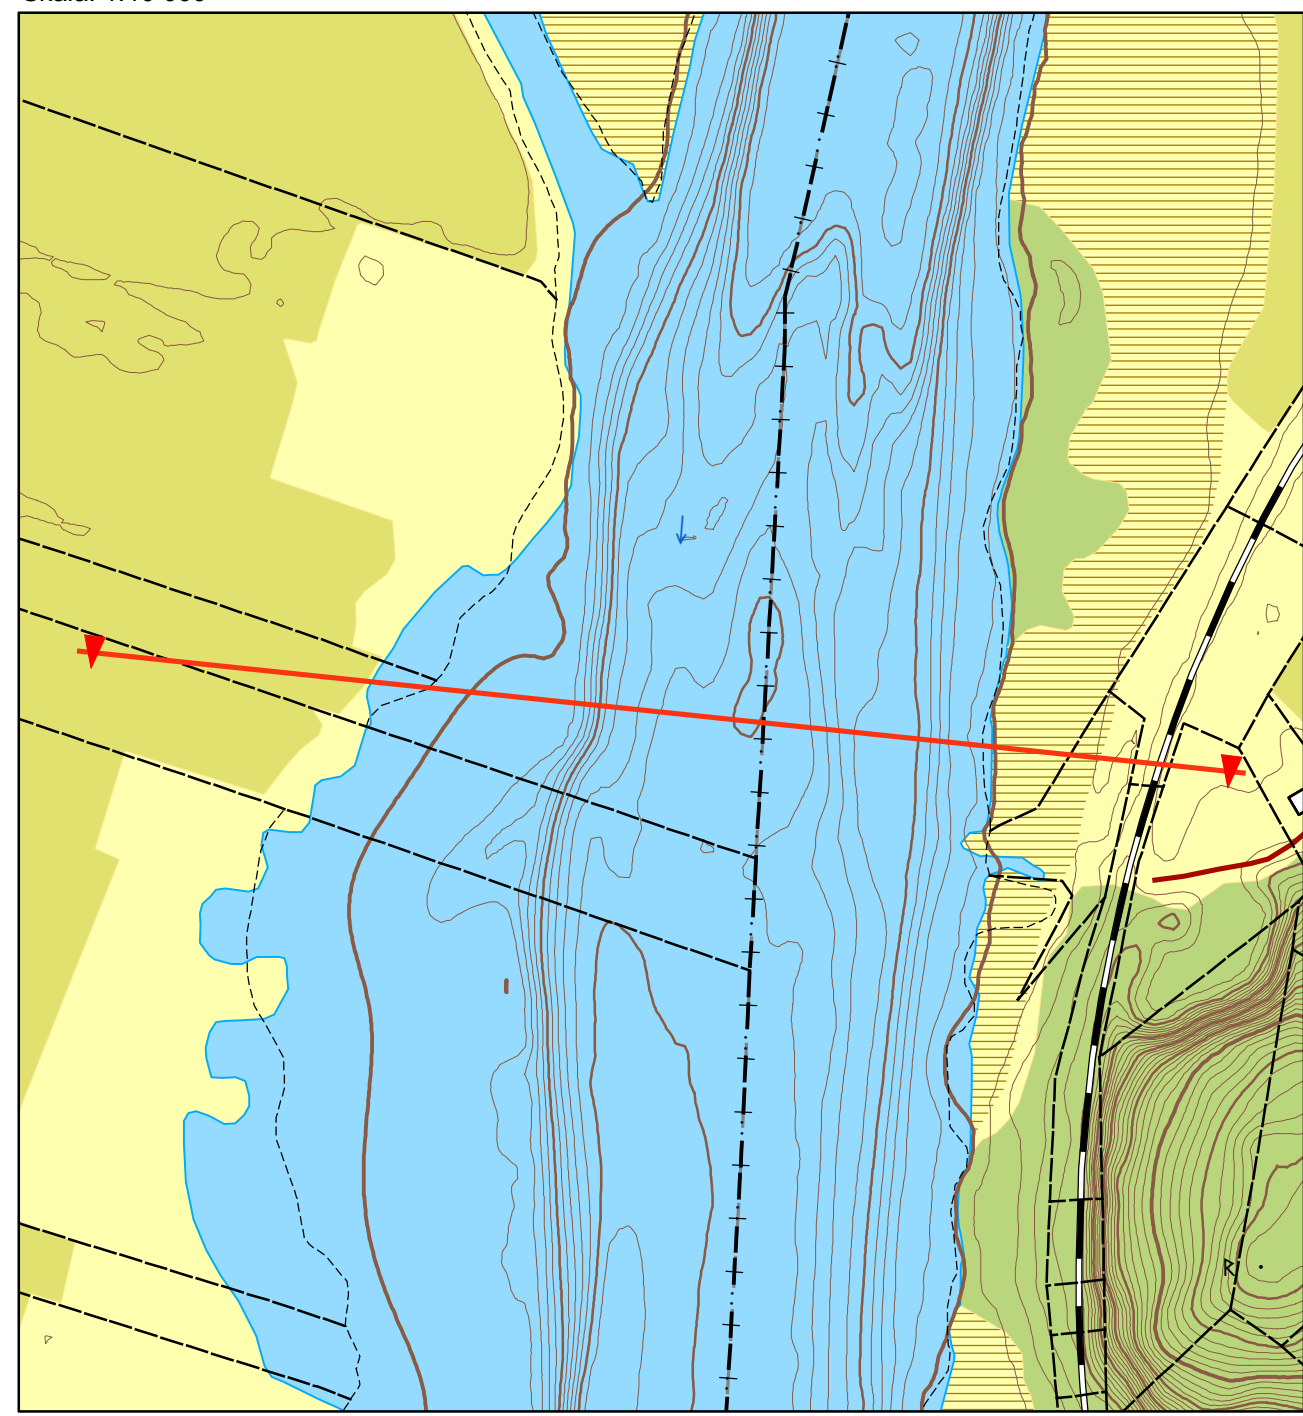

Skala: 1:5 000

Skala: 1:10 000

Göta Älv

Höjdprofiler
-
Sektion
50/000

N 6430568
E 330034

Datum.....2010-06-23
Projektion.....SWEREF 99 TM
Kartritäre.....Johan Axelsson