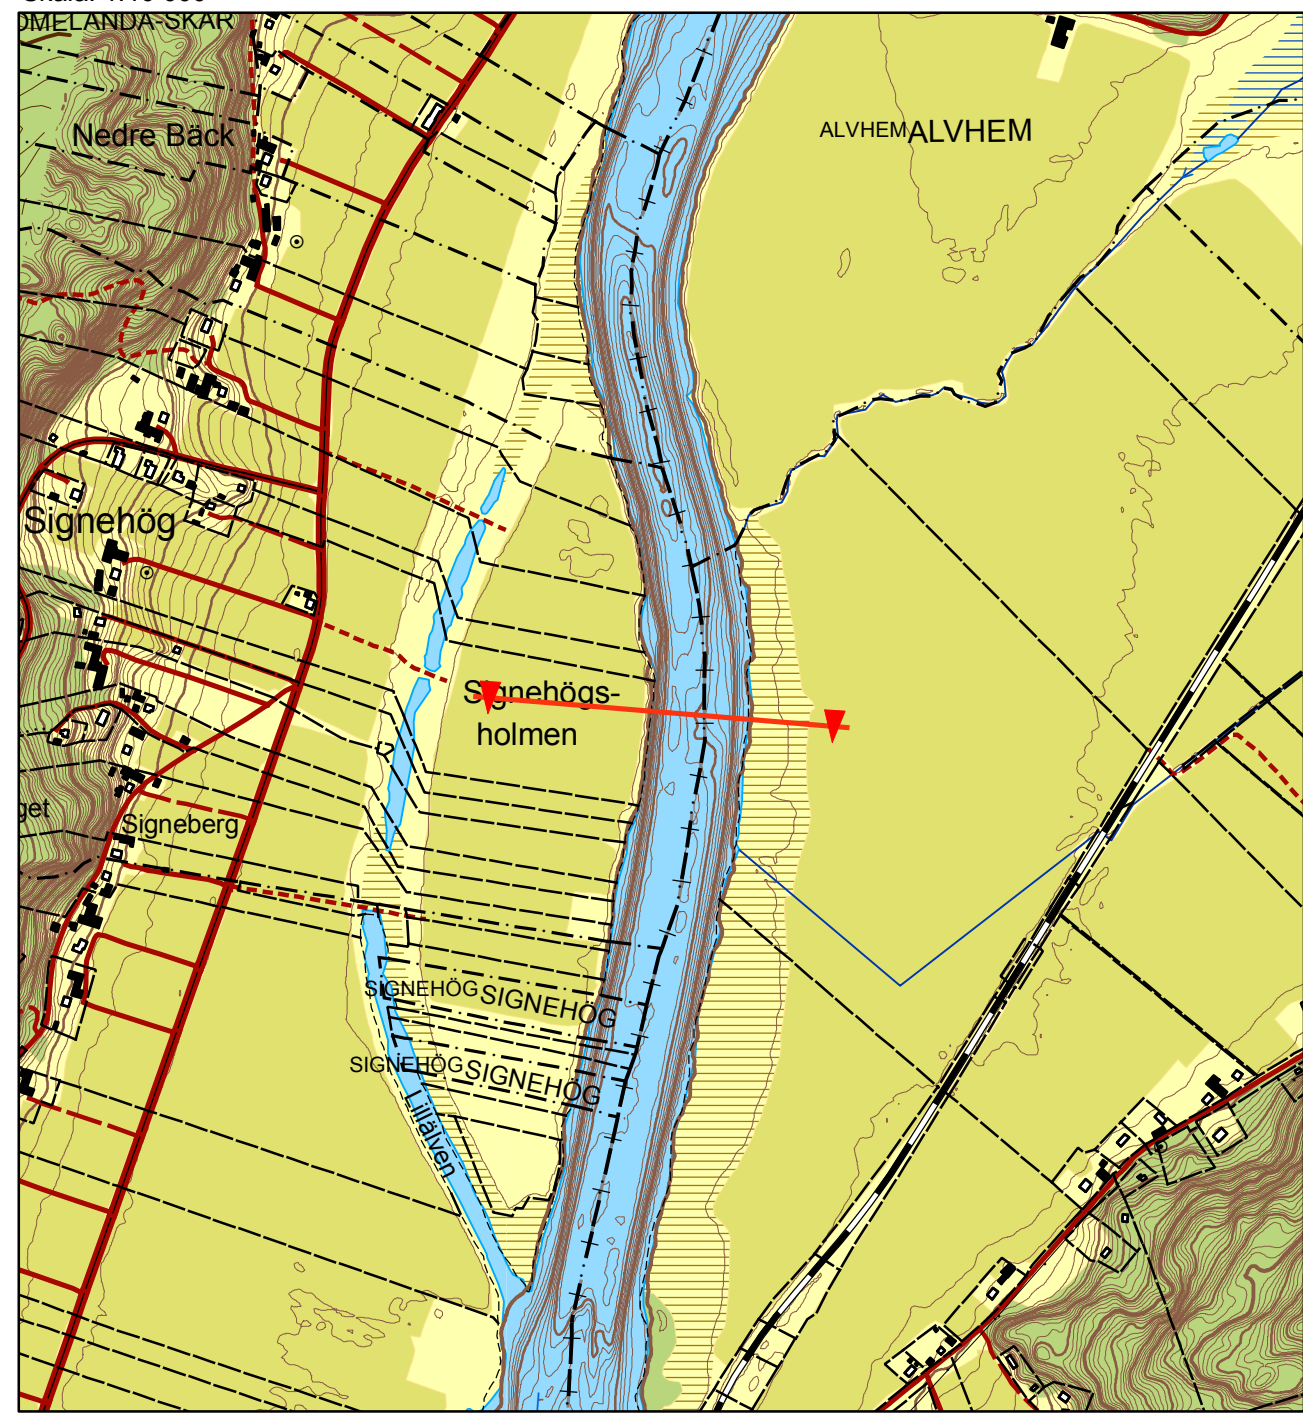

Skala: 1:5 000

Skala: 1:10 000

Göta Älv

Höjdprofiler
-
Sektion
49/000

N 6431552
E 330205

Datum.....2010-06-23
Projektion.....SWEREF 99 TM
Kartritäre.....Johan Axelsson