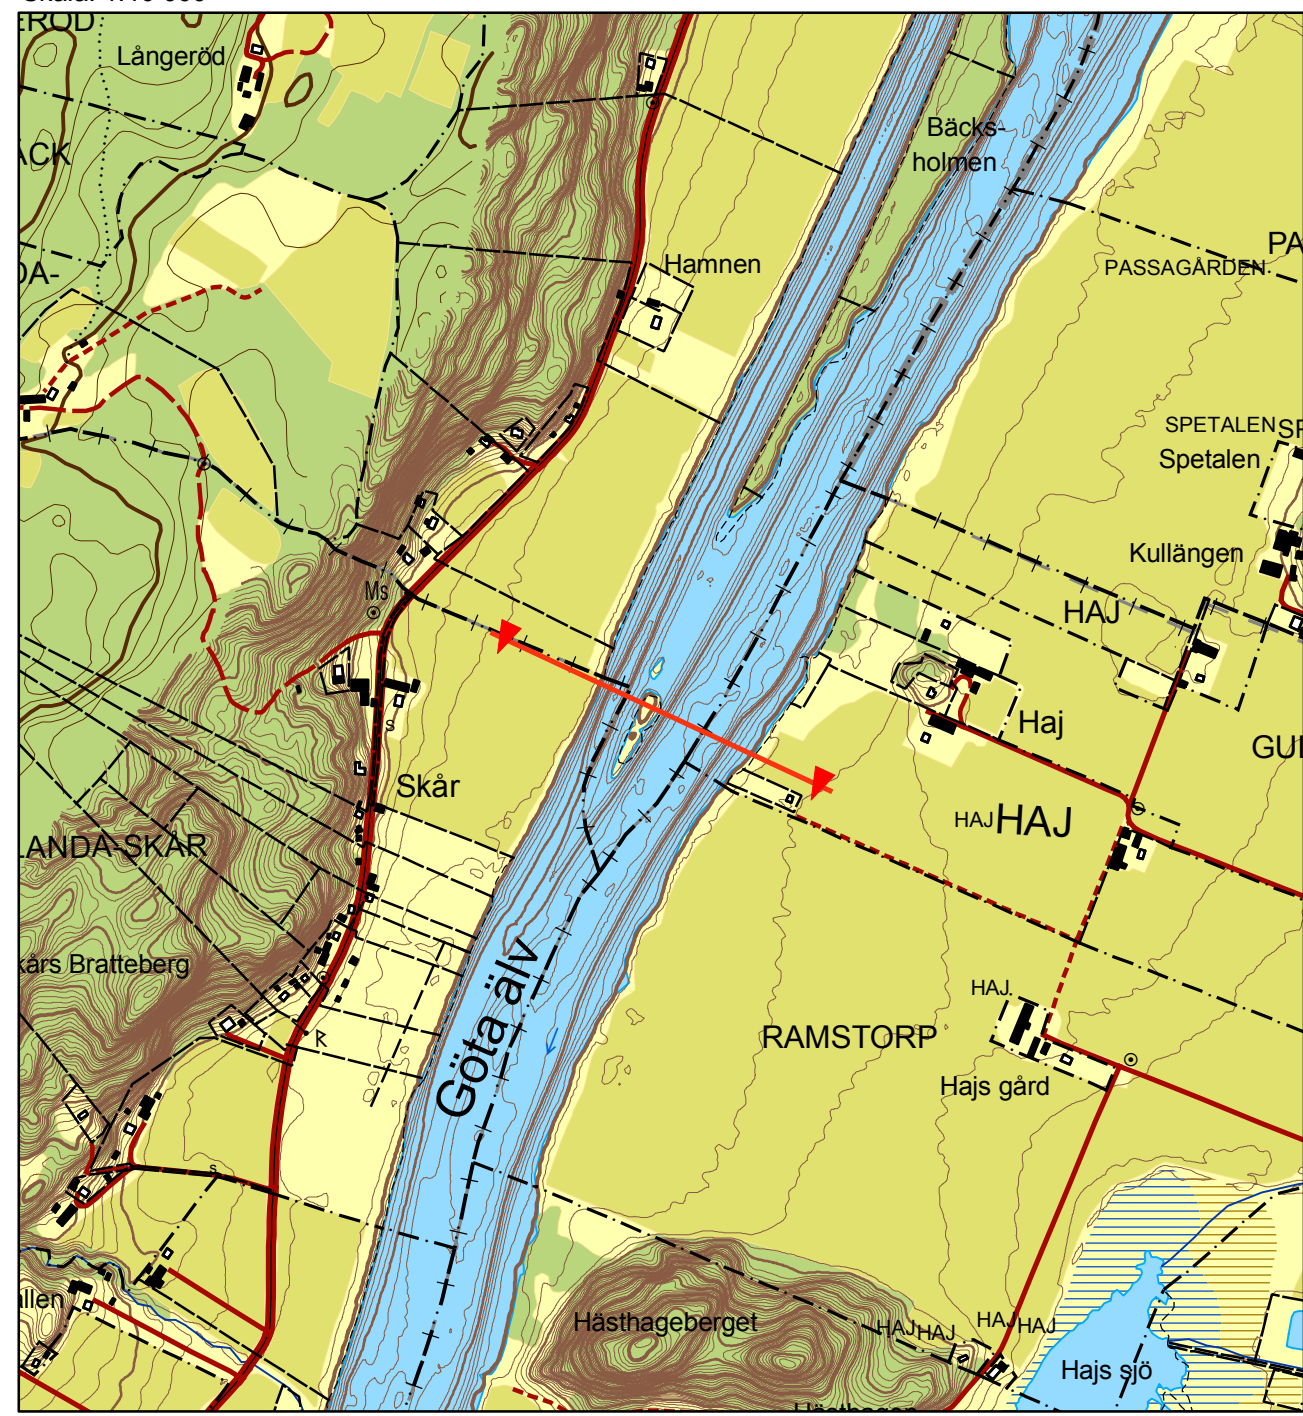

Skala: 1:5 000

Skala: 1:10 000

# Göta Älv

Höjdprofiler  
-  
Sektion  
47/000  
  
N 6433451  
E 330639

Datum.....2010-06-23  
Projektion.....SWEREF 99 TM  
Kartritare.....Johan Axelsson