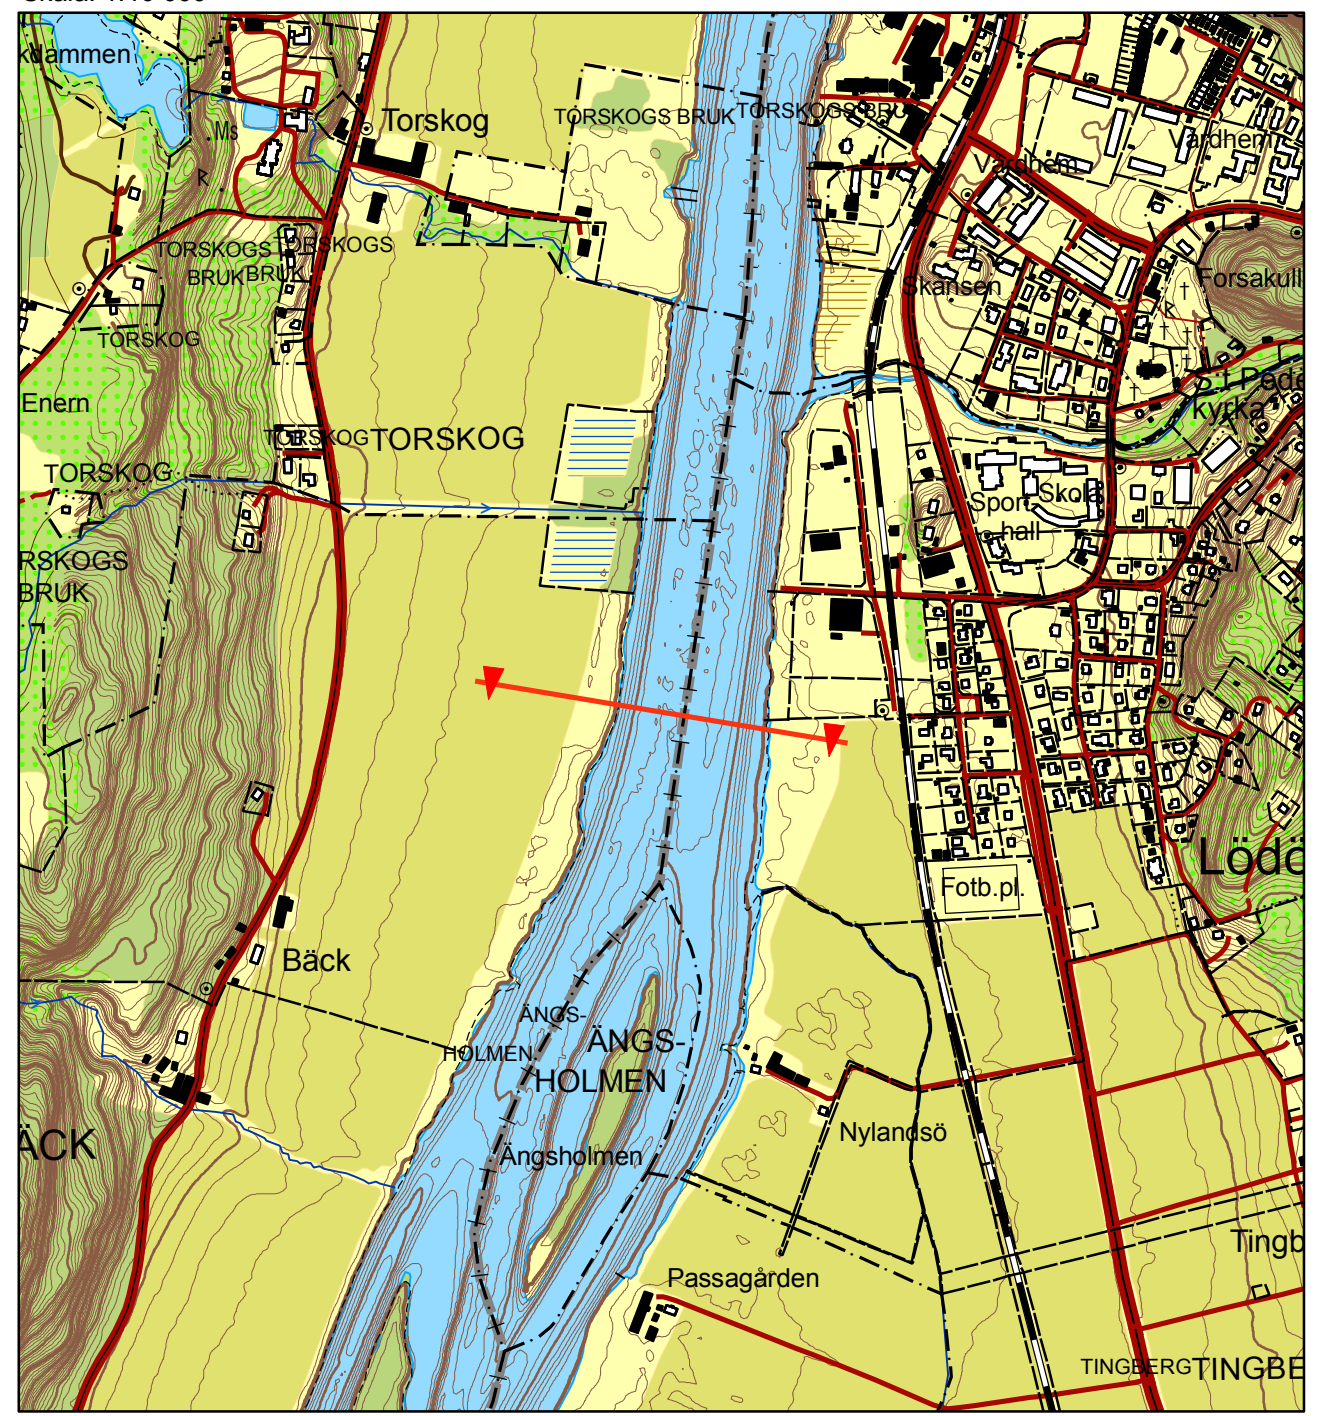

Skala: 1:5 000

Skala: 1:10 000

Göta Älv

Höjdprofiler
-
Sektion
45/000

N 6435275
E 331439

Datum.....2010-06-23
Projektion.....SWEREF 99 TM
Karritare.....Johan Axelsson