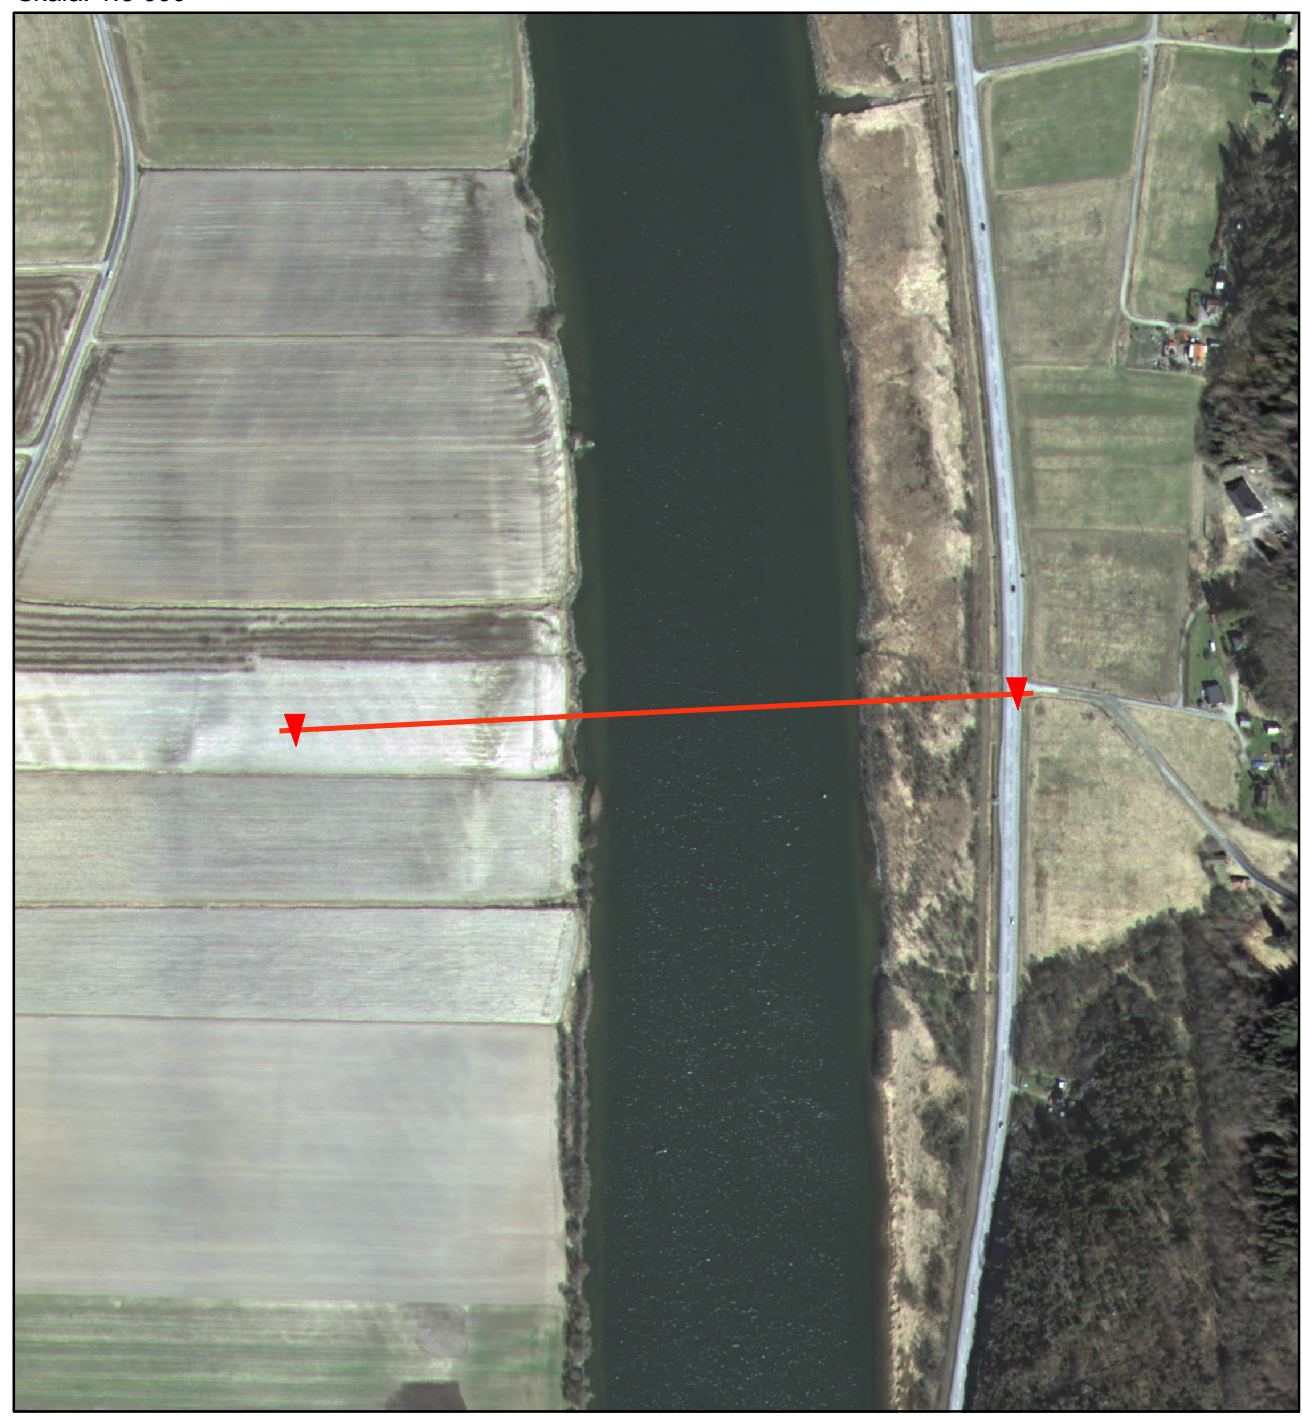

Skala: 1:5 000

Skala: 1:10 000

Göta Älv

Höjdprofiler
-
Sektion
43/000

N 6437260
E 331596

Datum.....2010-06-23
Projektion.....SWEREF 99 TM
Karritare.....Johan Axelsson