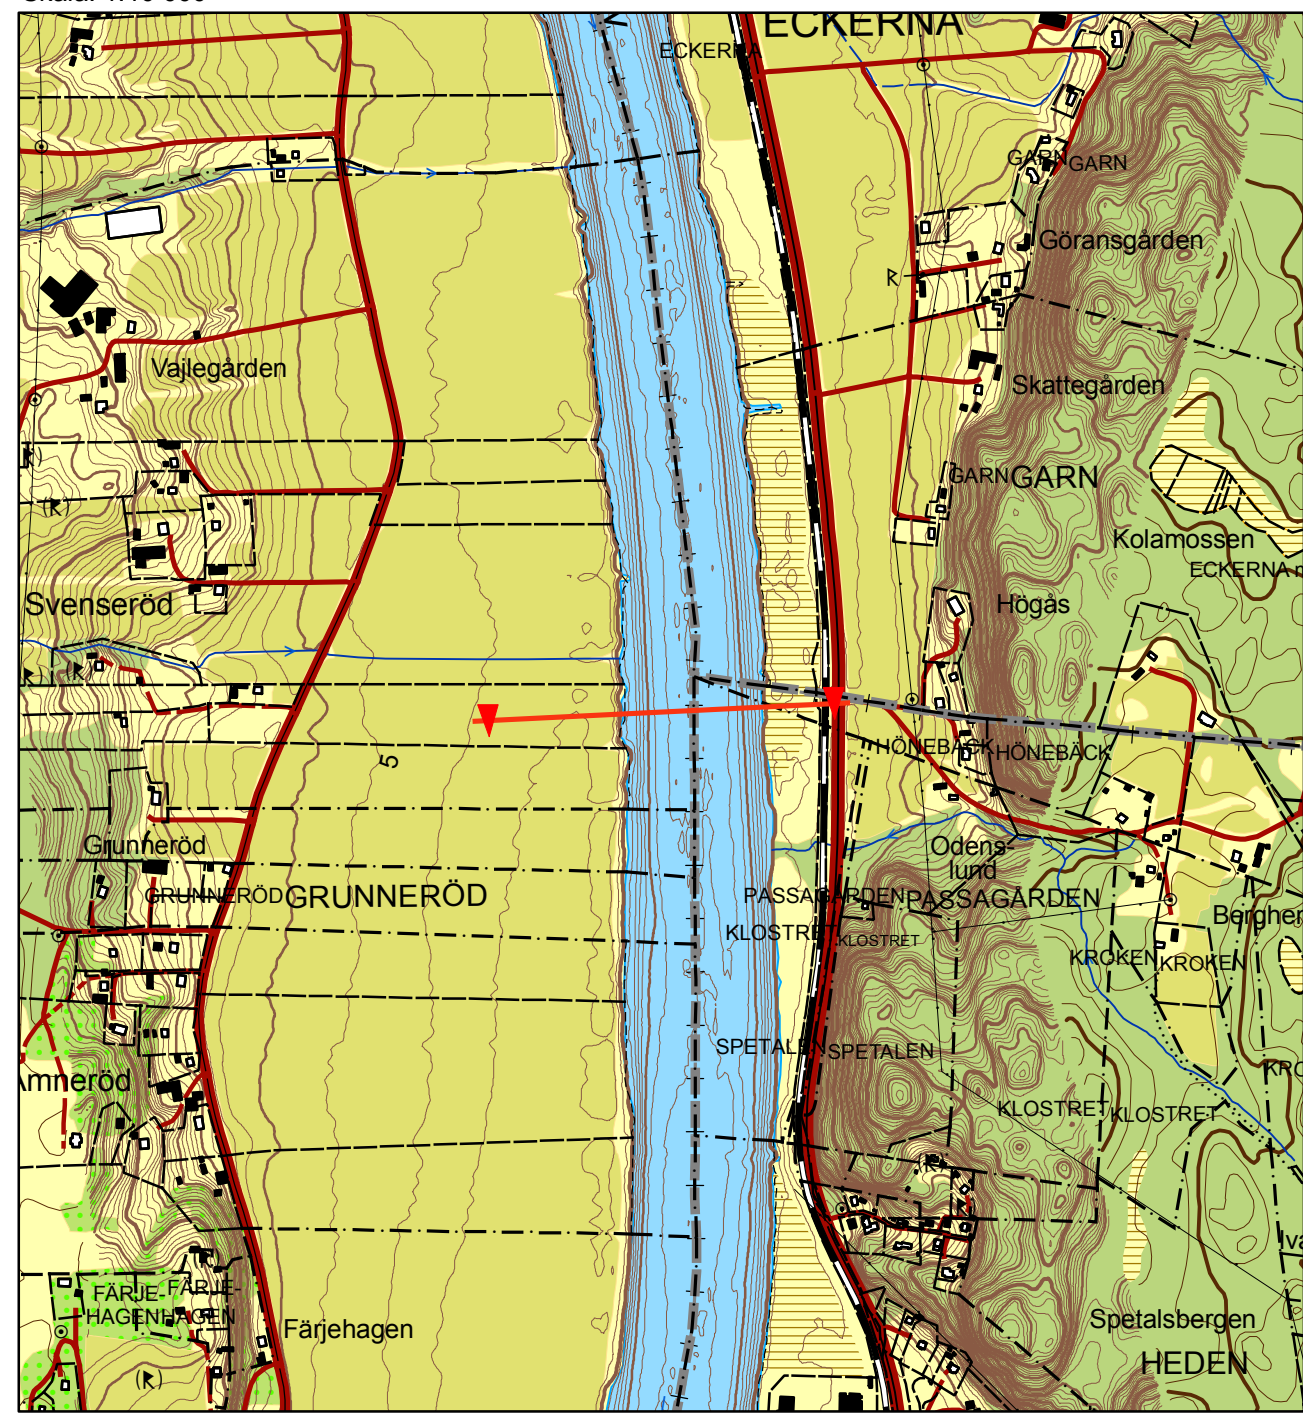

Skala: 1:5 000

Skala: 1:10 000

Göta Älv

Höjdprofiler
-
Sektion
43/000

N 6437260
E 331596

Datum.....2010-06-23
Projektion.....SWEREF 99 TM
Karritare.....Johan Axelsson