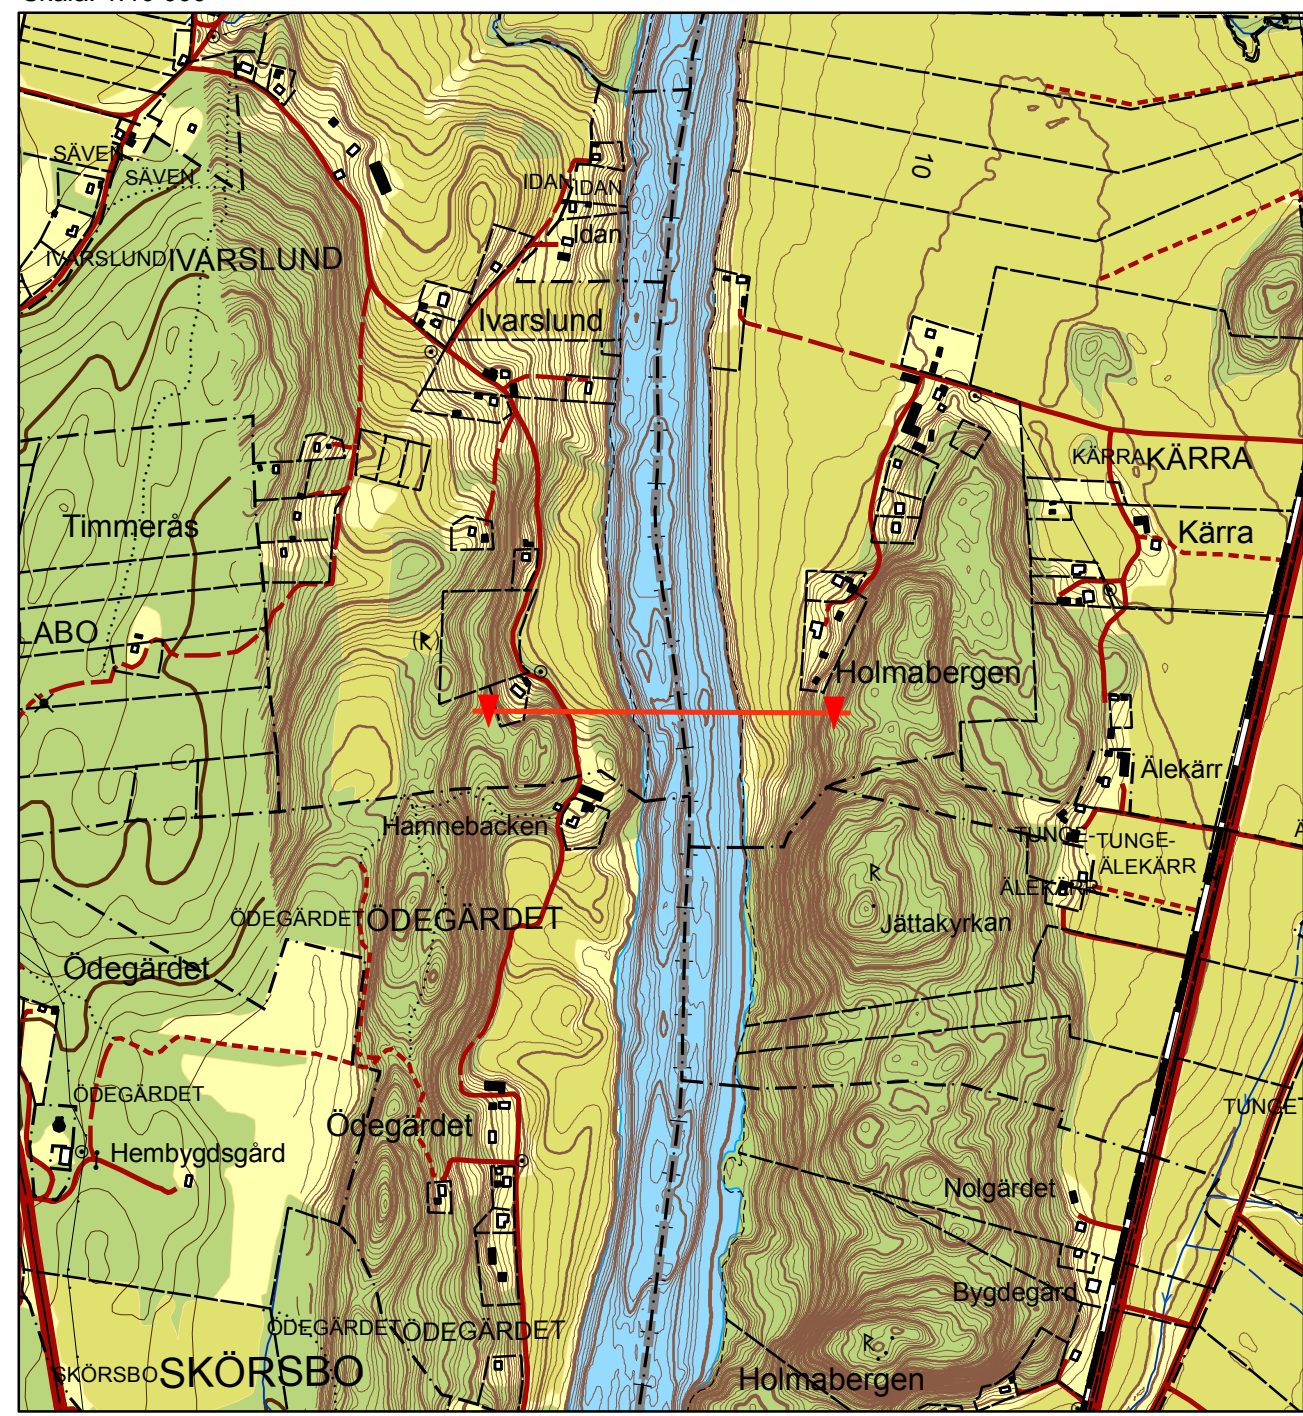

Skala: 1:5 000

Skala: 1:10 000

# Göta Älv

Höjdprofiler  
-  
Sektion  
39/000

N 6441224  
E 331477

Datum.....2010-06-23  
Projektion.....SWEREF 99 TM  
Karritare.....Johan Axelsson