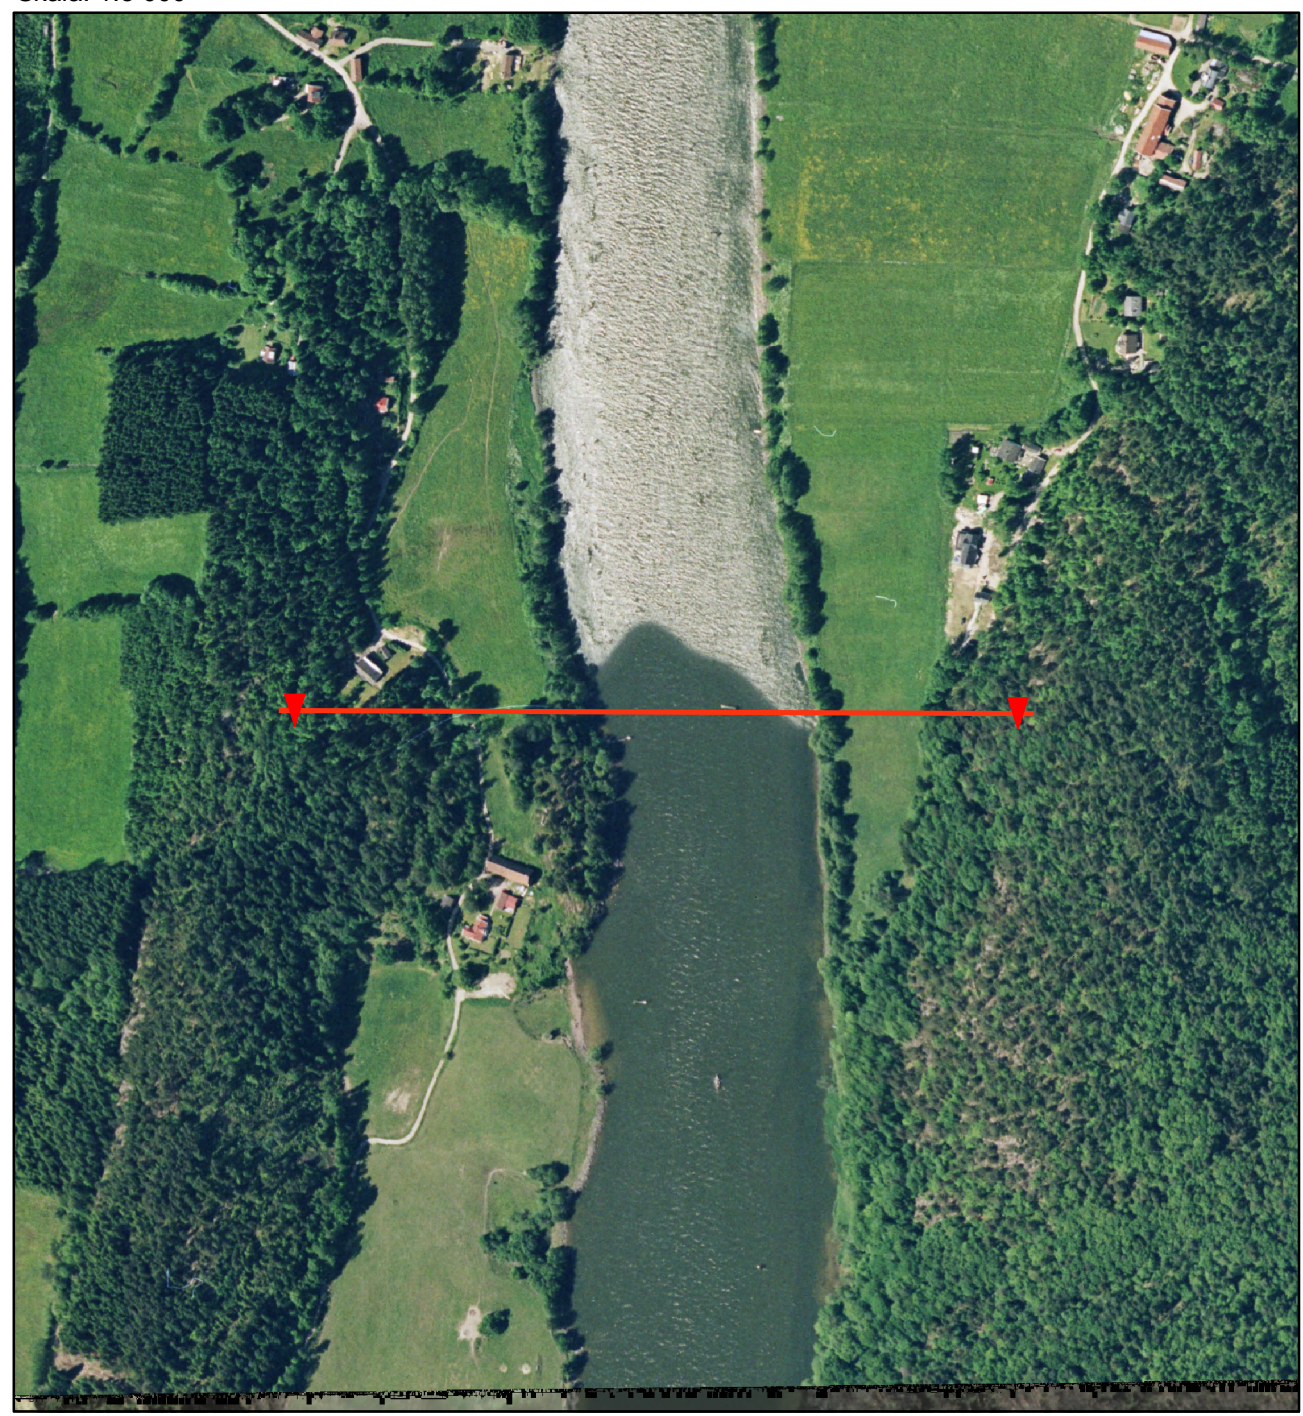

Skala: 1:5 000

Skala: 1:10 000

# Göta Älv

Höjdprofiler  
-  
Sektion  
39/000

N 6441224  
E 331477

Datum.....2010-06-23  
Projektion.....SWEREF 99 TM  
Karritare.....Johan Axelsson