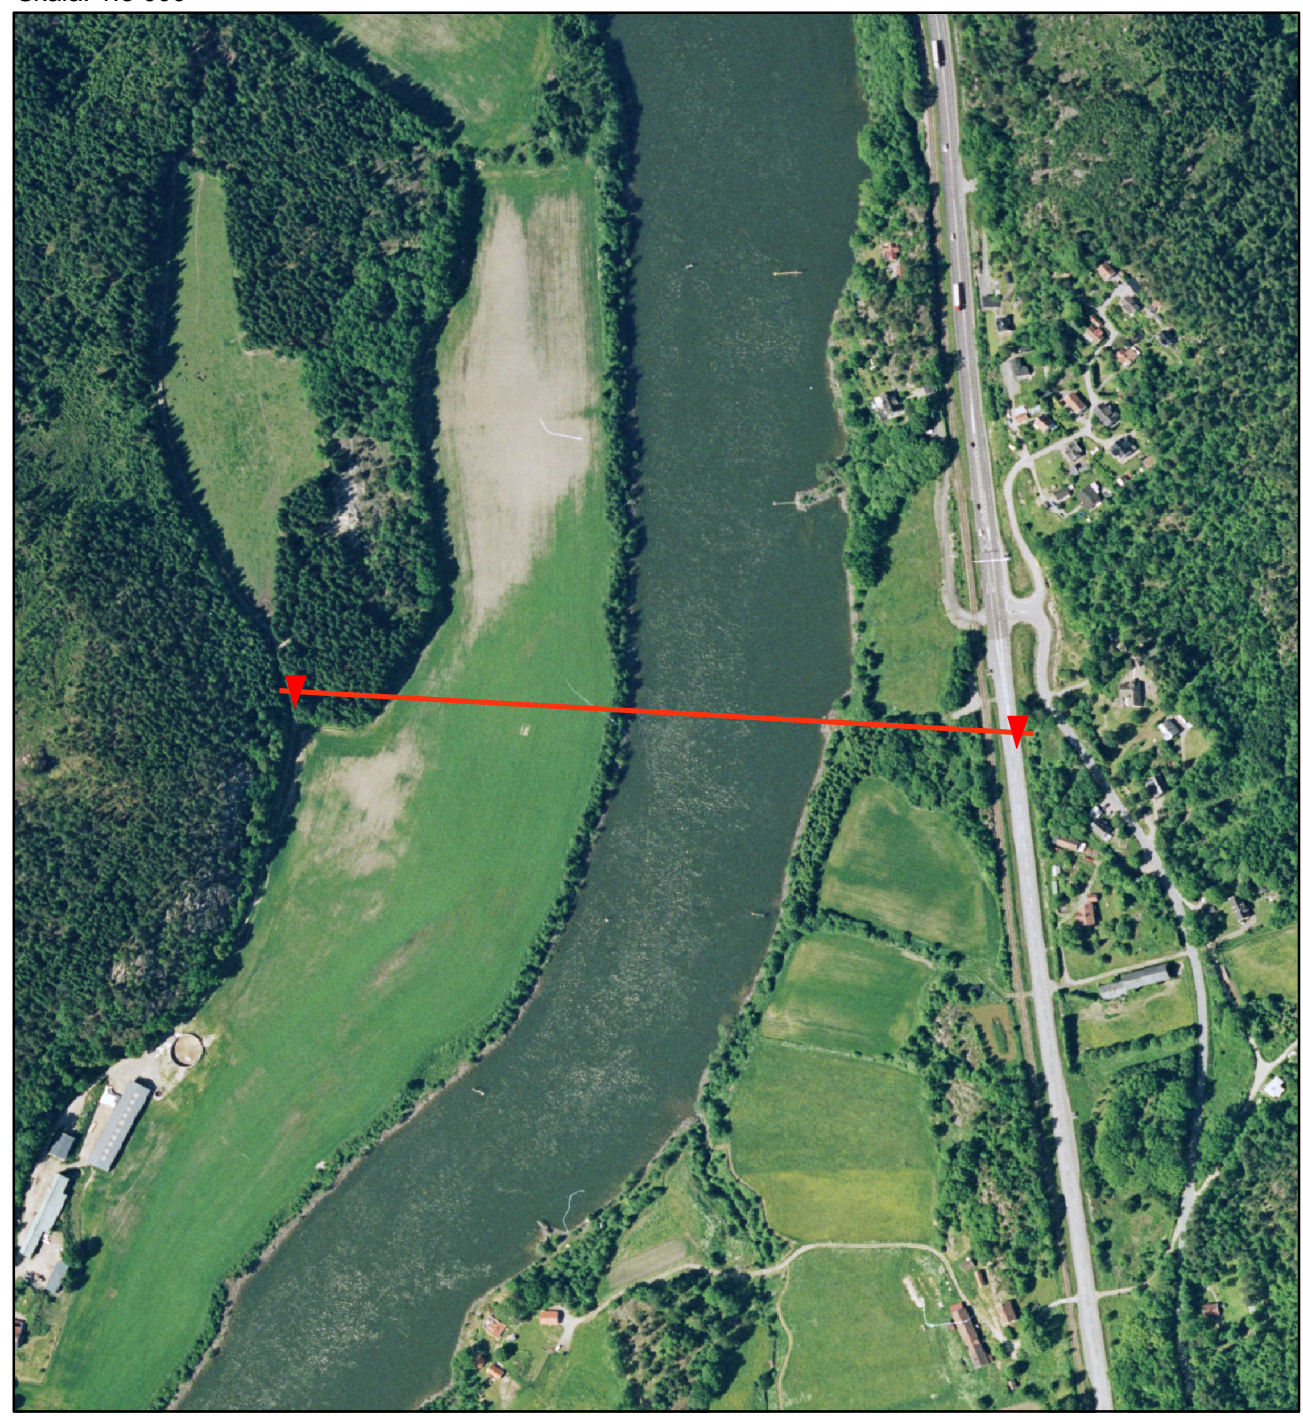

Skala: 1:5 000

Skala: 1:10 000

# Göta Älv

Höjdprofiler  
-  
Sektion  
37/000

**N 6443065**  
**E 331972**

Datum.....2010-06-23  
Projektion.....SWEREF 99 TM  
Kartritäre.....Johan Axelsson