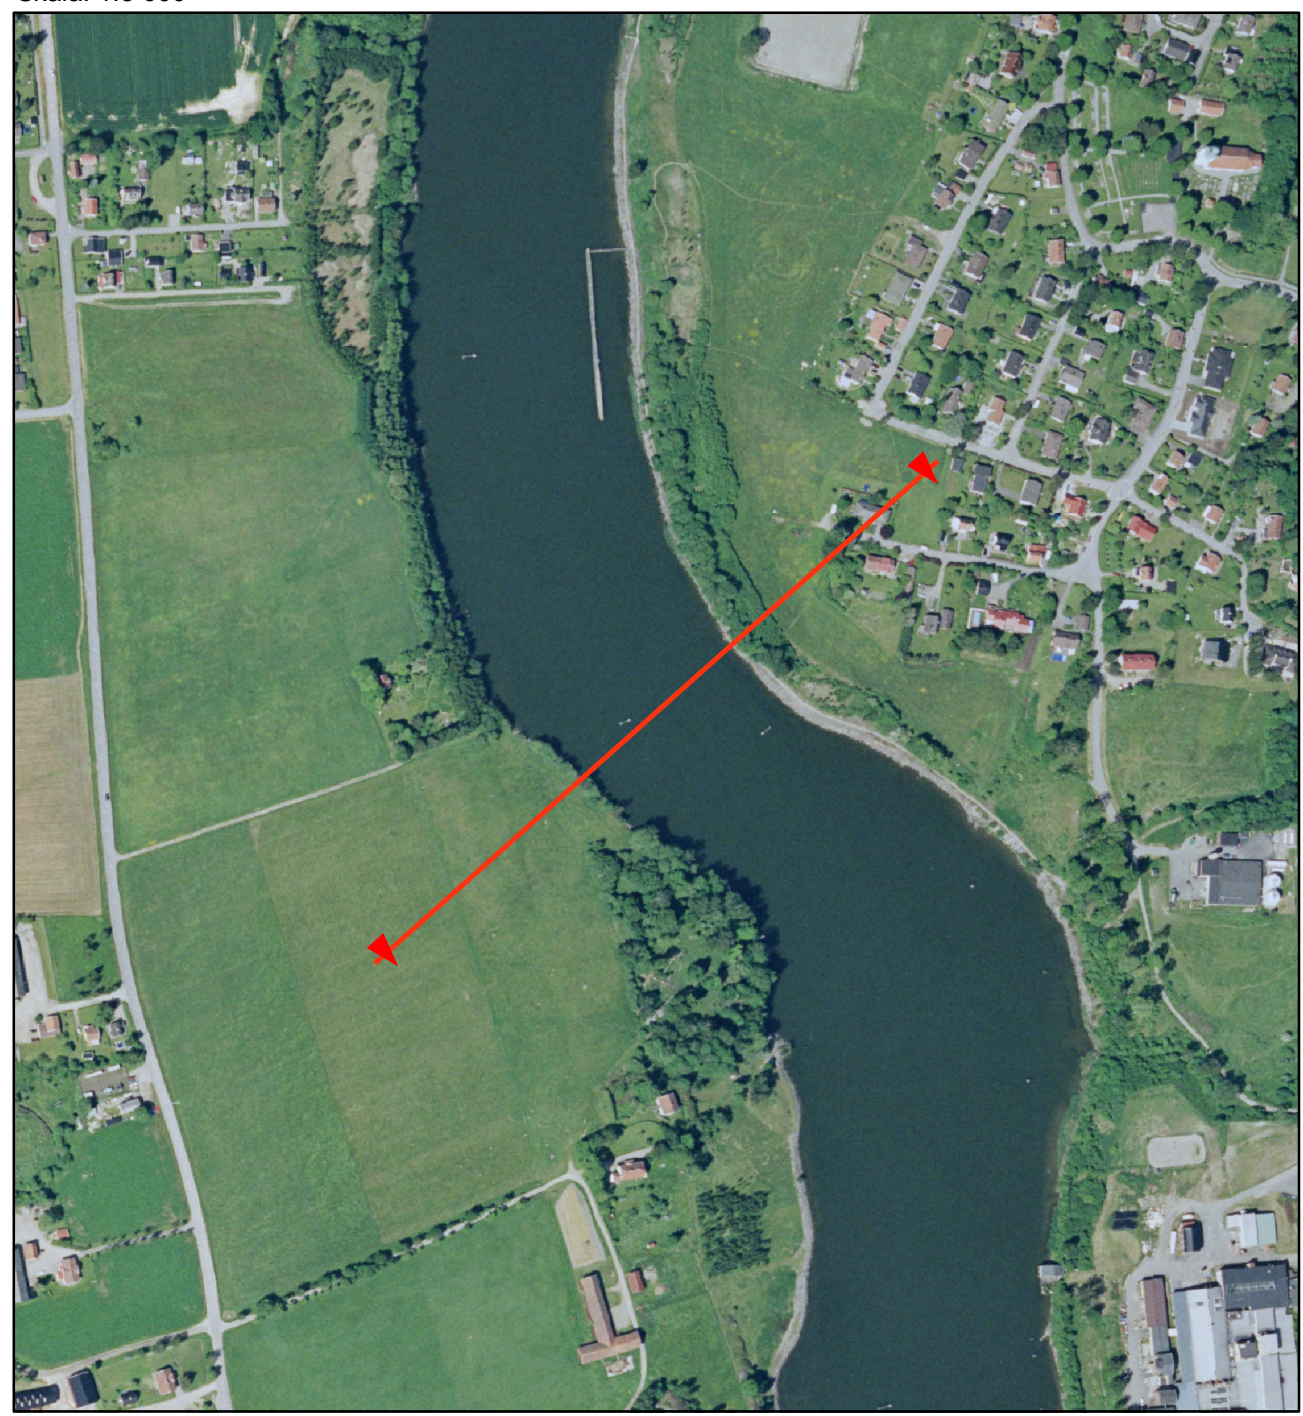

Skala: 1:5 000

Skala: 1:10 000

# Göta Älv

Höjdprofiler  
-  
Sektion  
33/000

N 6446266  
E 330278

Datum.....2010-06-23  
Projektion.....SWEREF 99 TM  
Karritare.....Johan Axelsson