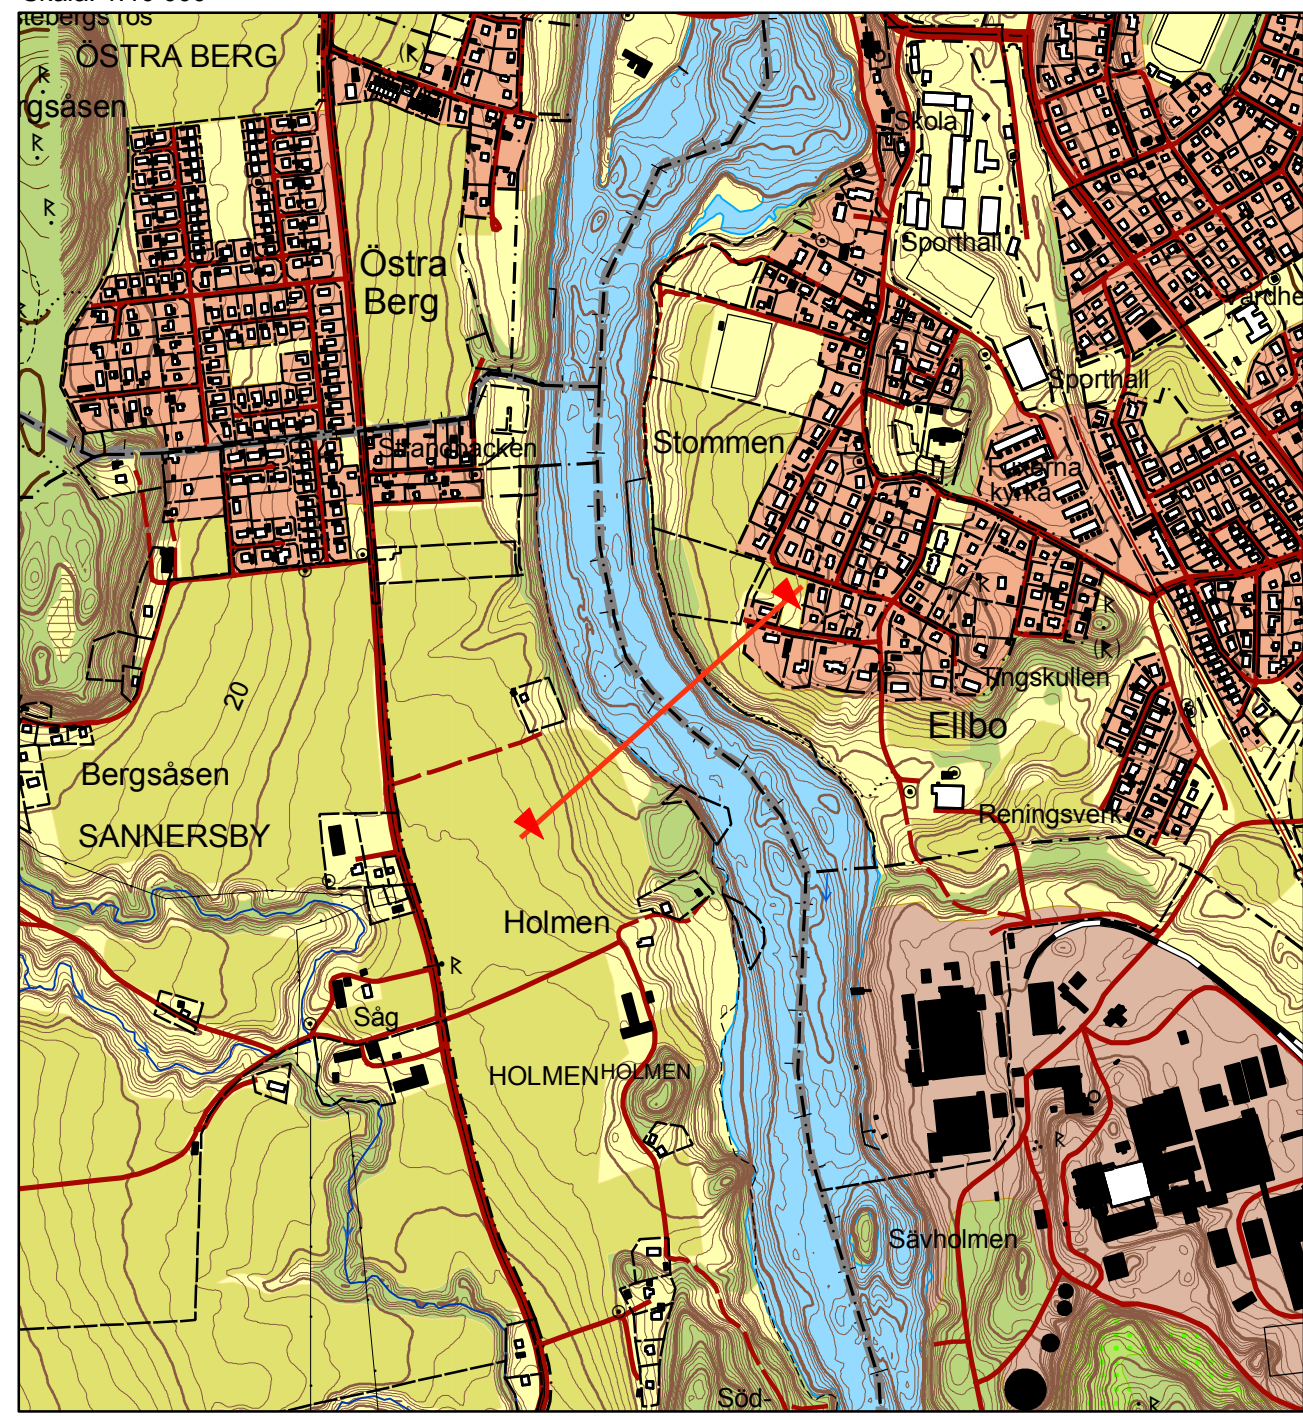

Skala: 1:5 000

Skala: 1:10 000

# Göta Älv

Höjdprofiler  
-  
Sektion  
33/000

N 6446266  
E 330278

Datum.....2010-06-23  
Projektion.....SWEREF 99 TM  
Karritare.....Johan Axelsson