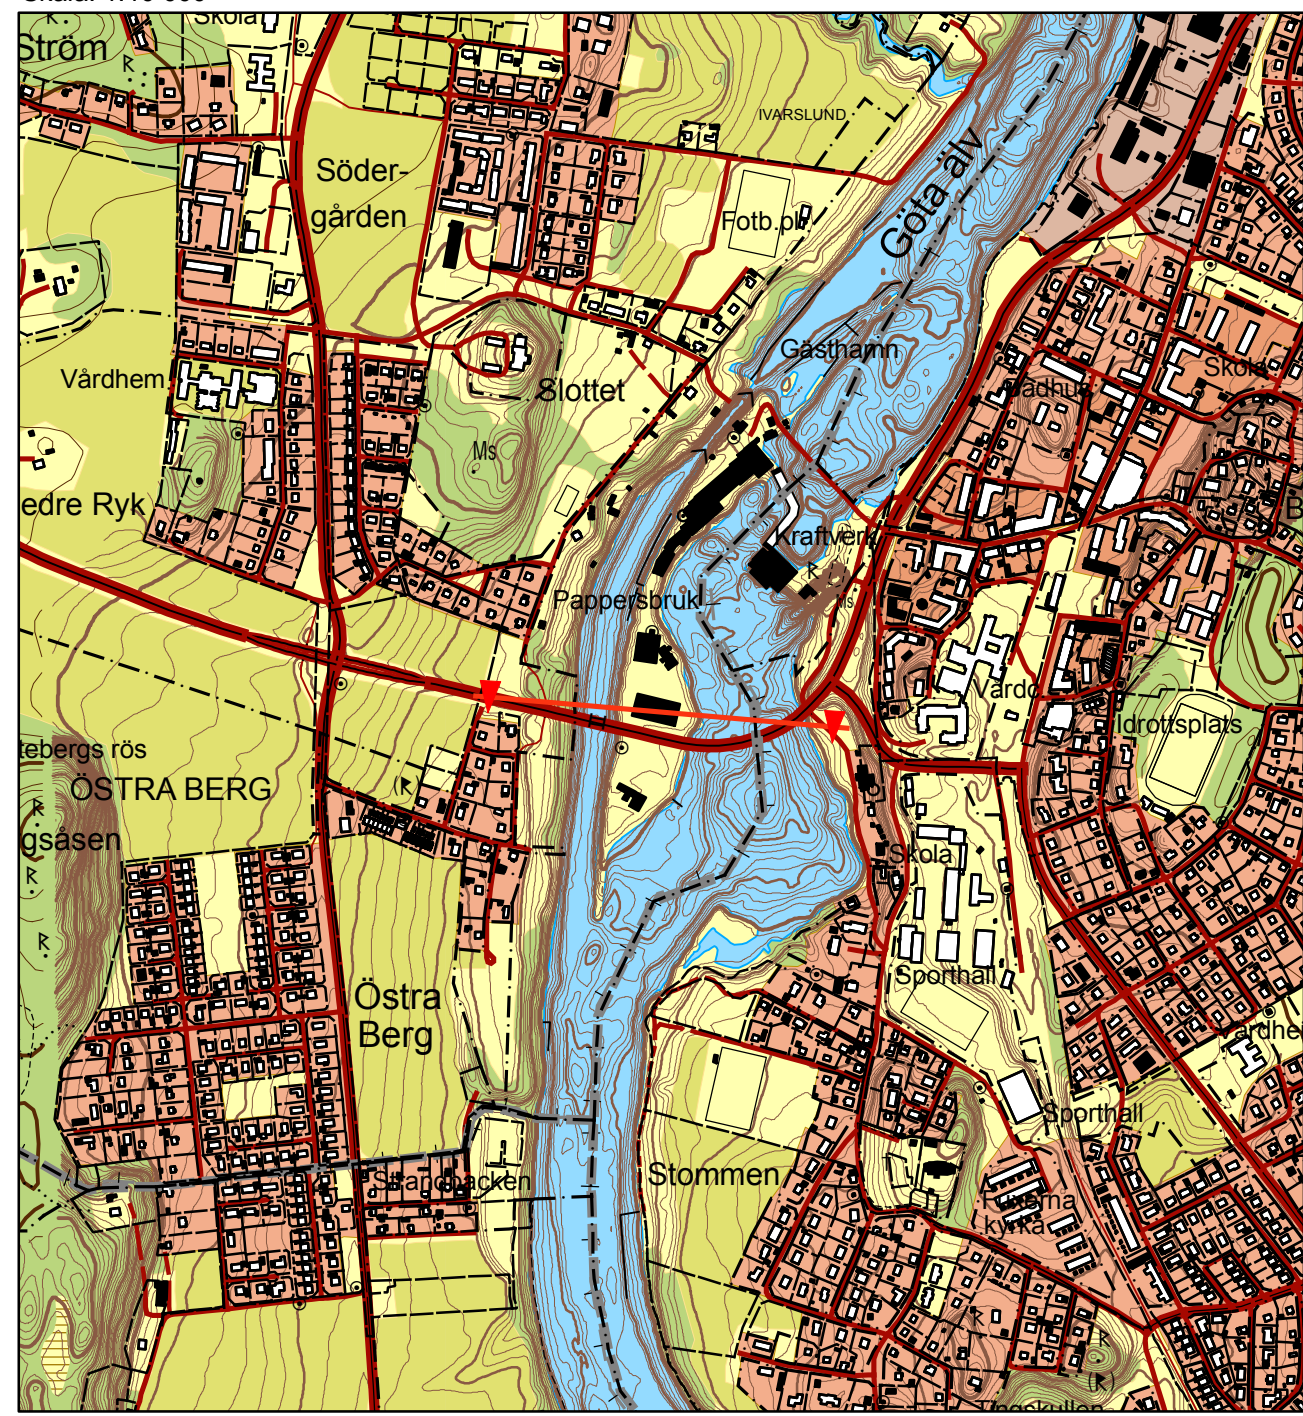

Skala: 1:5 000

Skala: 1:10 000

Göta Älv

Höjdprofiler

Sektion
32/000

N 6447236
E 330286

Datum.....2010-06-23
Projektion.....SWEREF 99 TM
Karritare.....Johan Axelsson