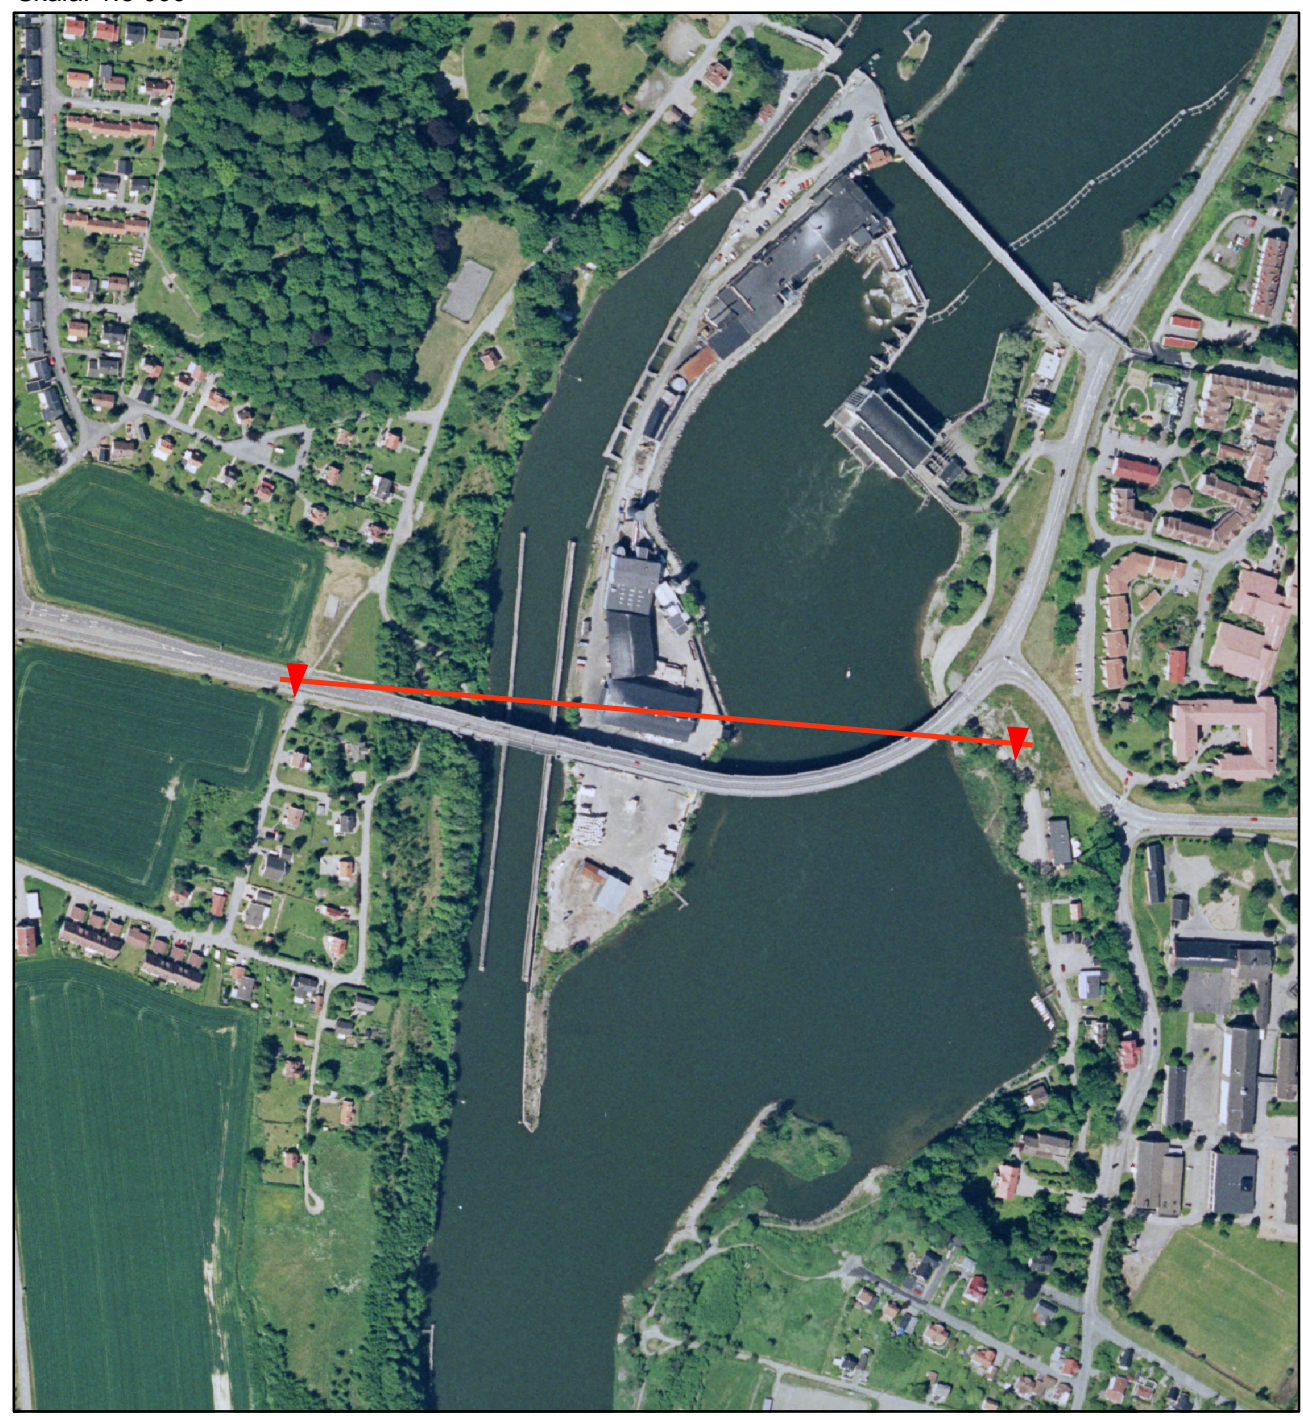

Skala: 1:5 000

Skala: 1:10 000

Göta Älv

Höjdprofiler

Sektion
32/000

N 6447236
E 330286

Datum.....2010-06-23
Projektion.....SWEREF 99 TM
Karritare.....Johan Axelsson