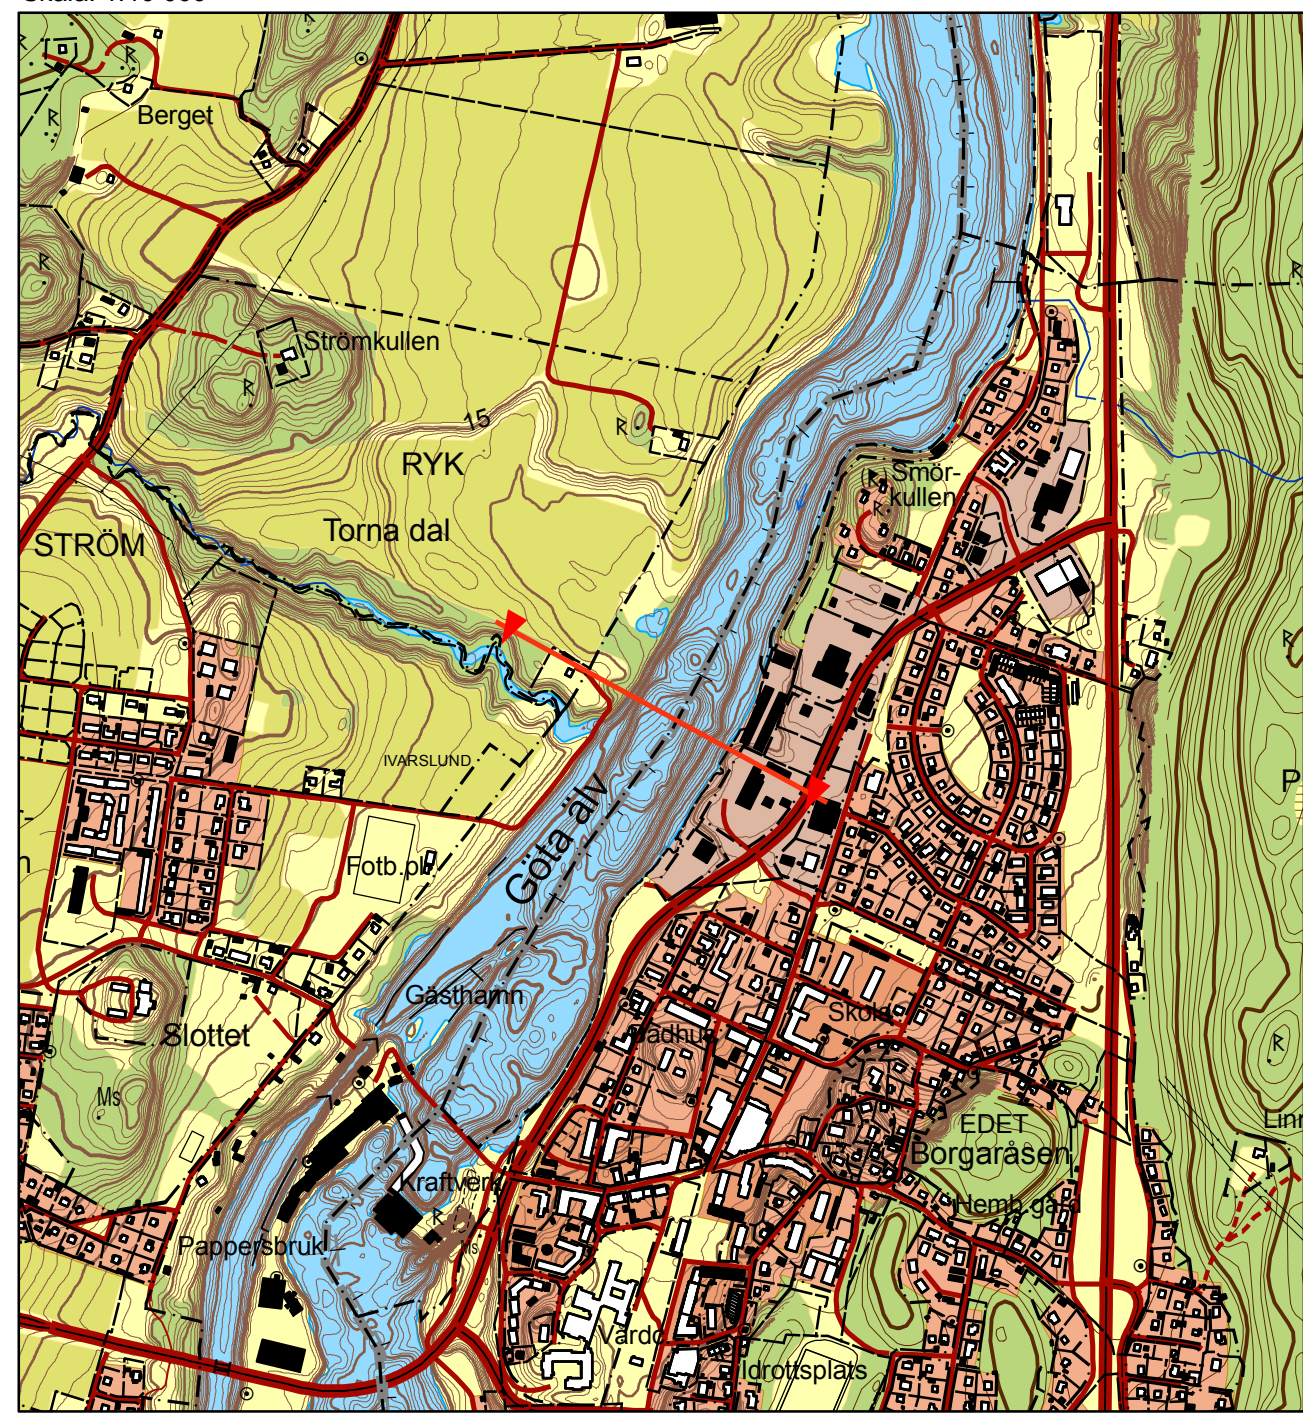

Skala: 1:5 000

Skala: 1:10 000

# Göta Älv

Höjdprofiler

Sektion  
31/000

N 6448091  
E 330783

Datum.....2010-06-23  
Projektion.....SWEREF 99 TM  
Kartritäre.....Johan Axelsson