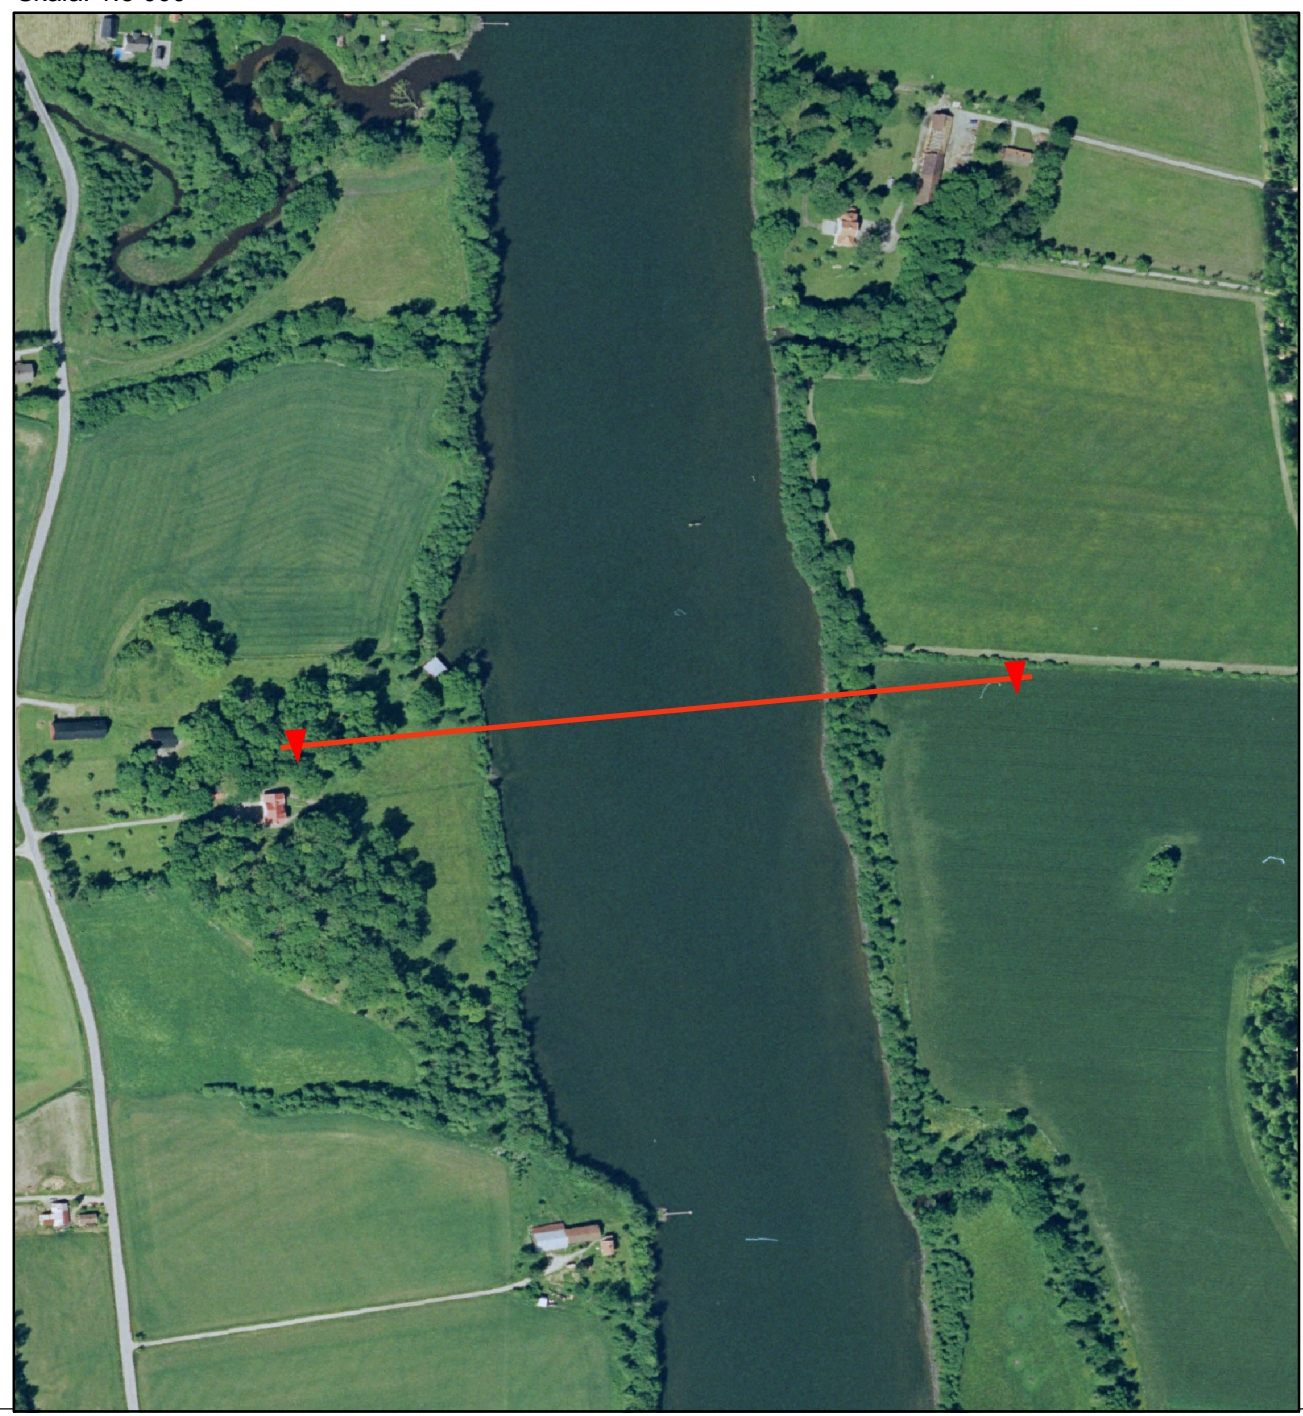

Skala: 1:5 000

Skala: 1:10 000

Göta Älv

Höjdprofiler
-
Sektion
28/000

N 6450954
E 330784

Datum.....2010-06-23
Projektion.....SWEREF 99 TM
Karritare.....Johan Axelsson