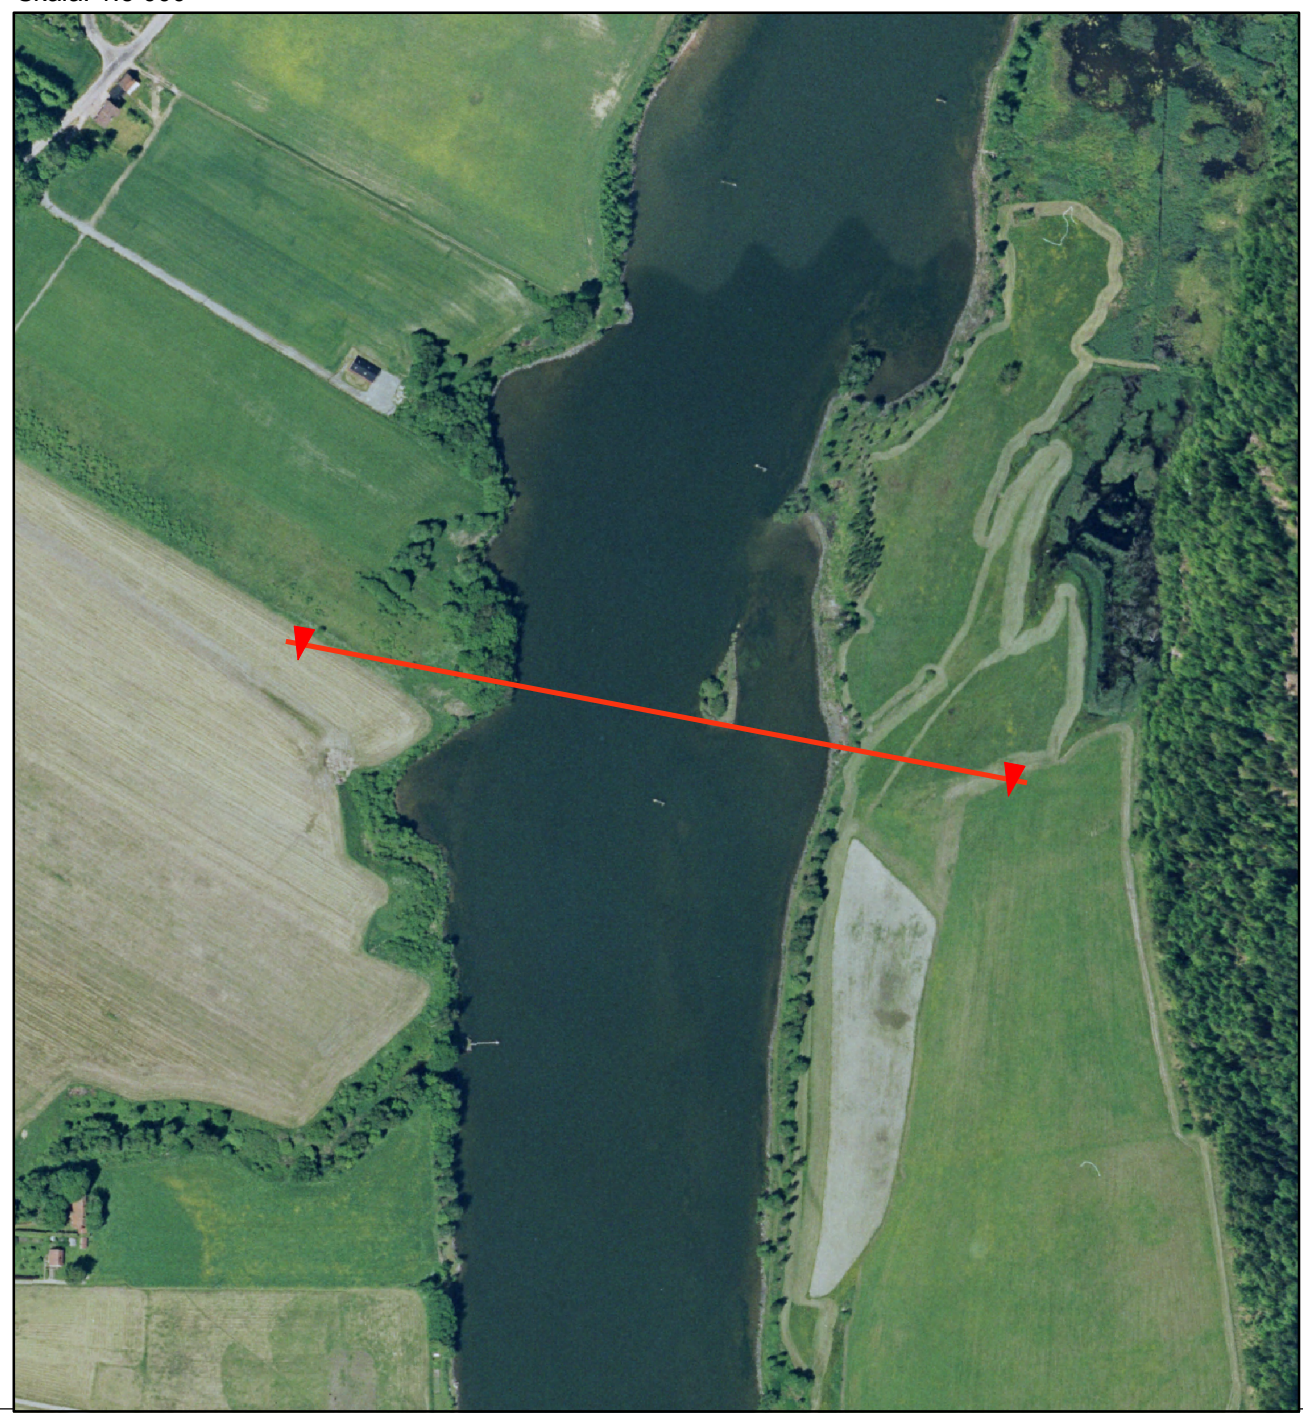

Skala: 1:5 000

Skala: 1:10 000

# Göta Älv

Höjdprofiler  
-  
Sektion  
27/000

N 6451947  
E 330776

Datum.....2010-06-23  
Projektion.....SWEREF 99 TM  
Kartritäre.....Johan Axelsson