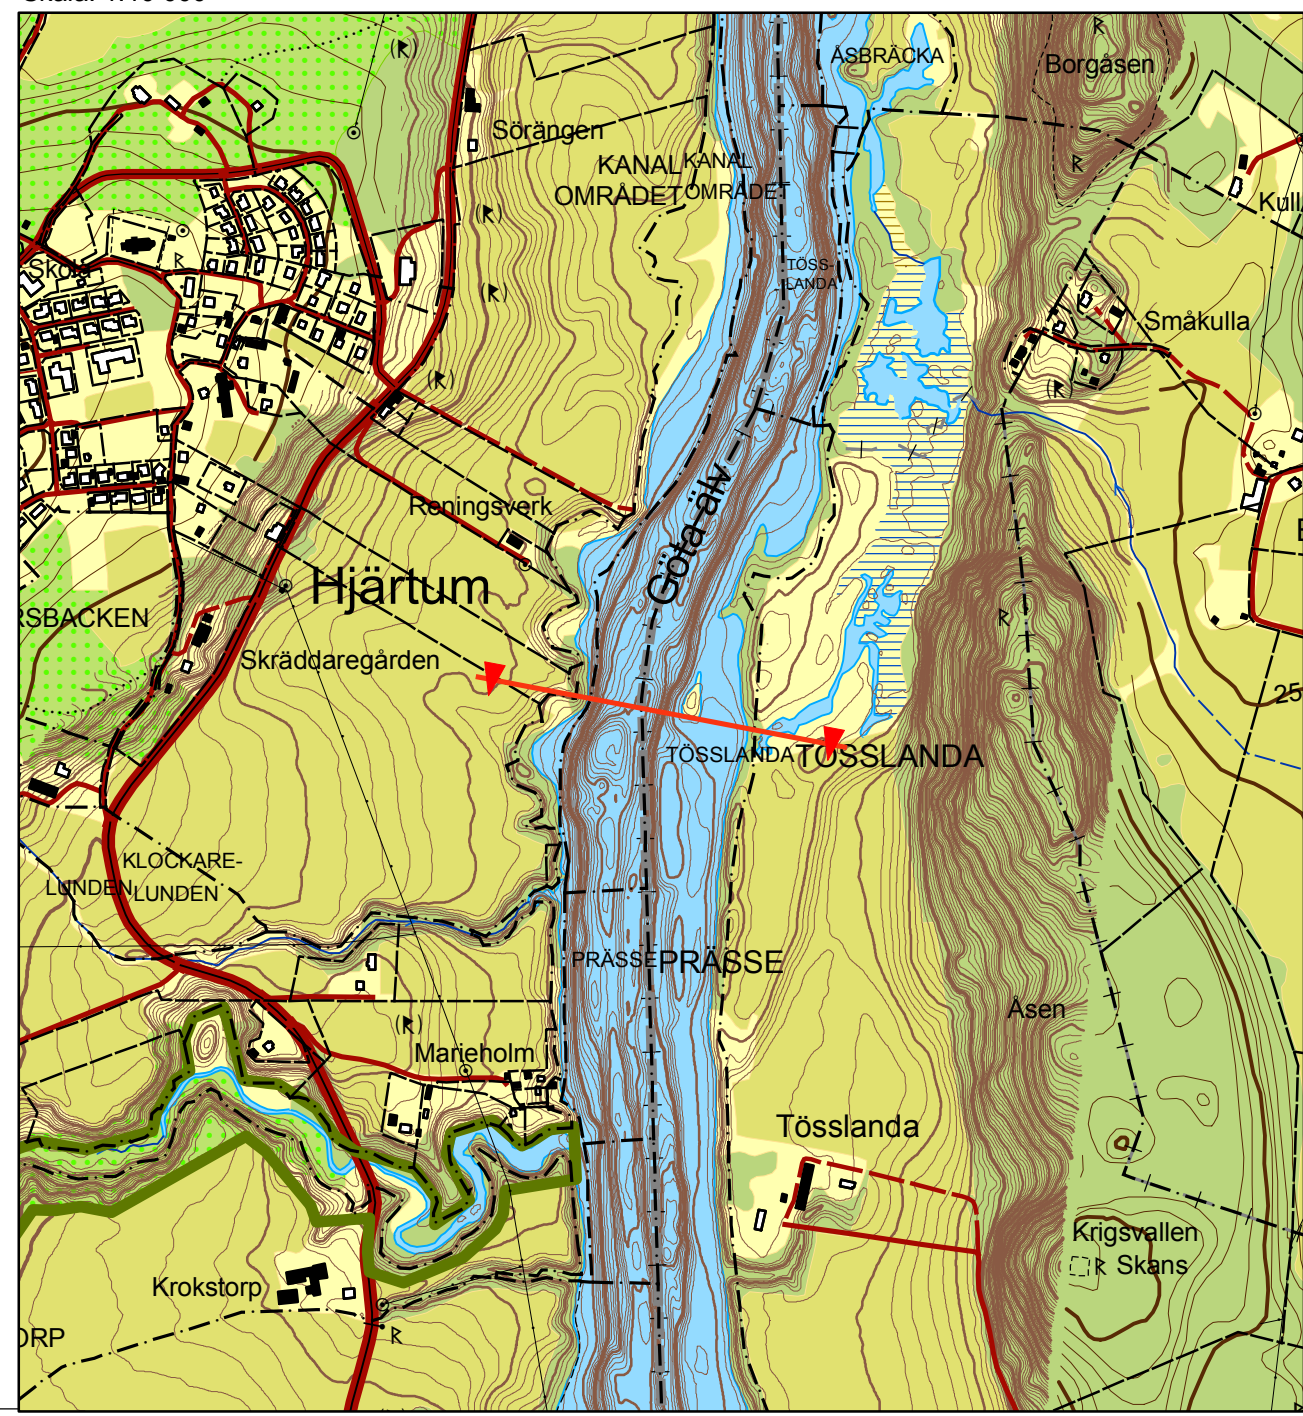

Skala: 1:5 000

Skala: 1:10 000

# Göta Älv

Höjdprofiler  
-  
Sektion  
27/000

N 6451947  
E 330776

Datum.....2010-06-23  
Projektion.....SWEREF 99 TM  
Kartritäre.....Johan Axelsson