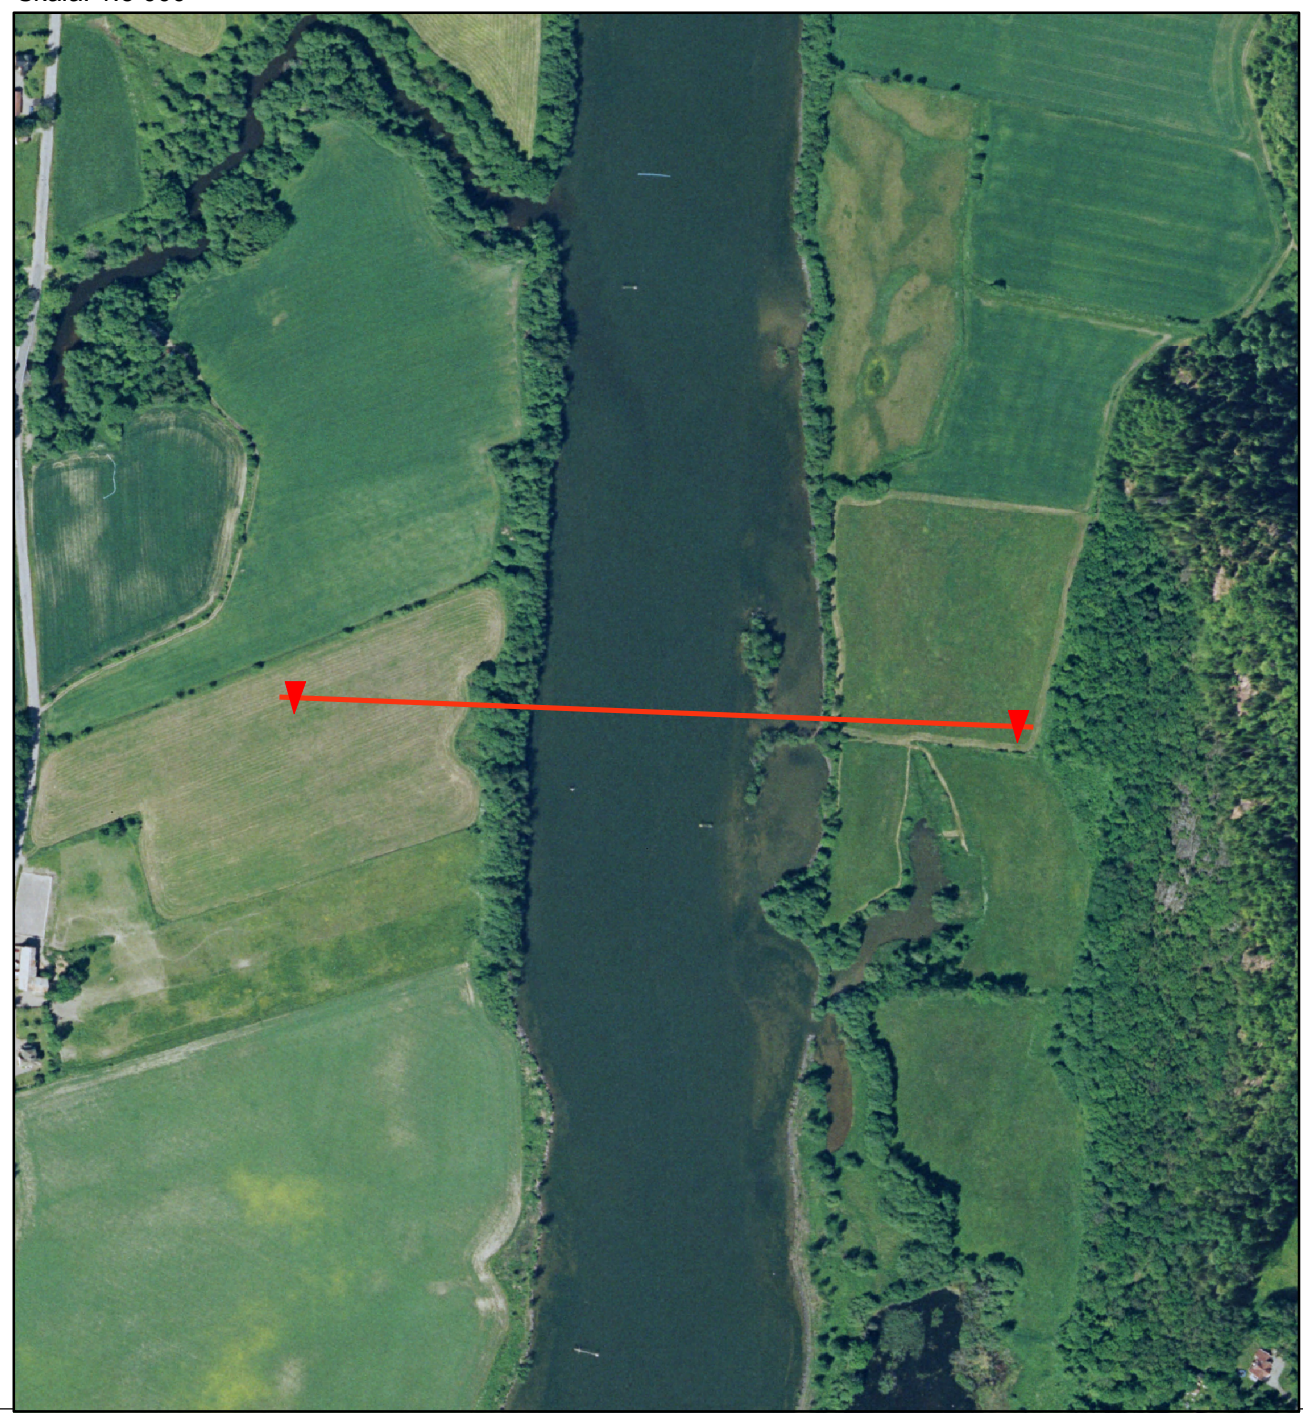

Skala: 1:5 000

Skala: 1:10 000

# Göta Älv

Höjdprofiler  
-  
Sektion  
26/000

N 6452924  
E 330942

Datum.....2010-06-23  
Projektion.....SWEREF 99 TM  
Karritare.....Johan Axelsson