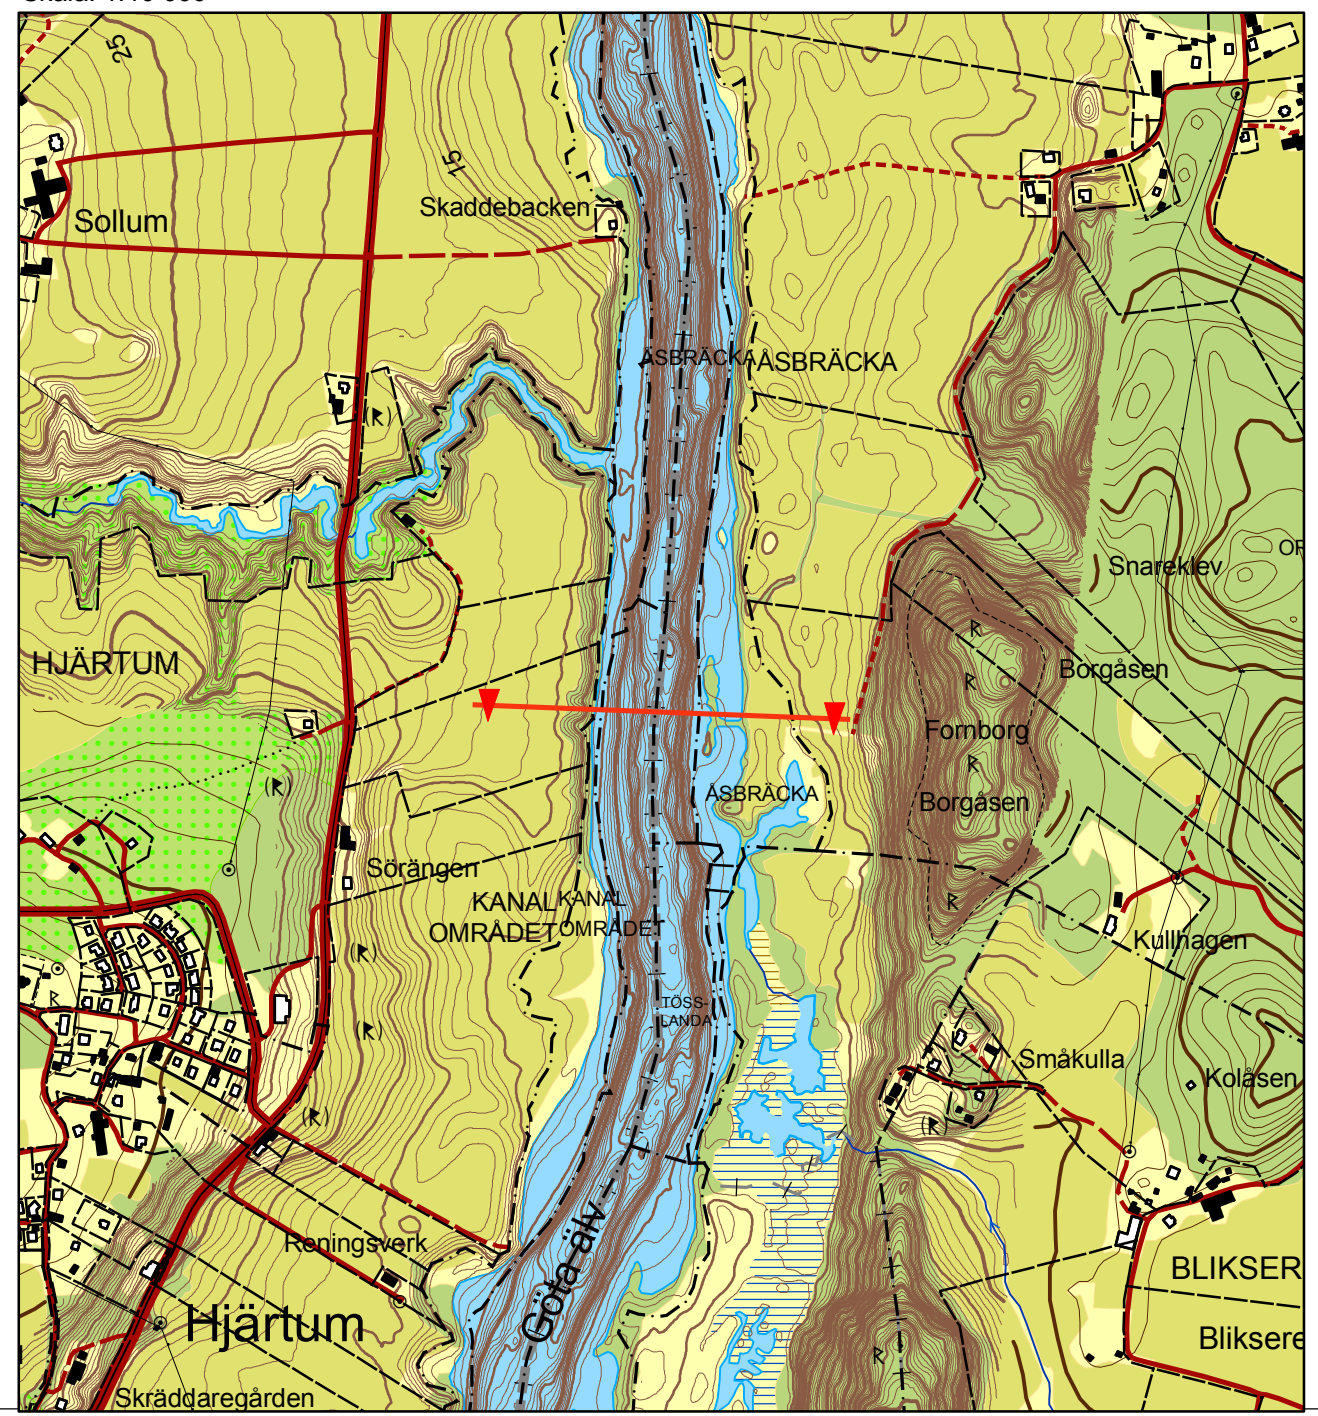

Skala: 1:5 000

Skala: 1:10 000

# Göta Älv

Höjdprofiler  
-  
Sektion  
26/000

N 6452924  
E 330942

Datum.....2010-06-23  
Projektion.....SWEREF 99 TM  
Karritare.....Johan Axelsson