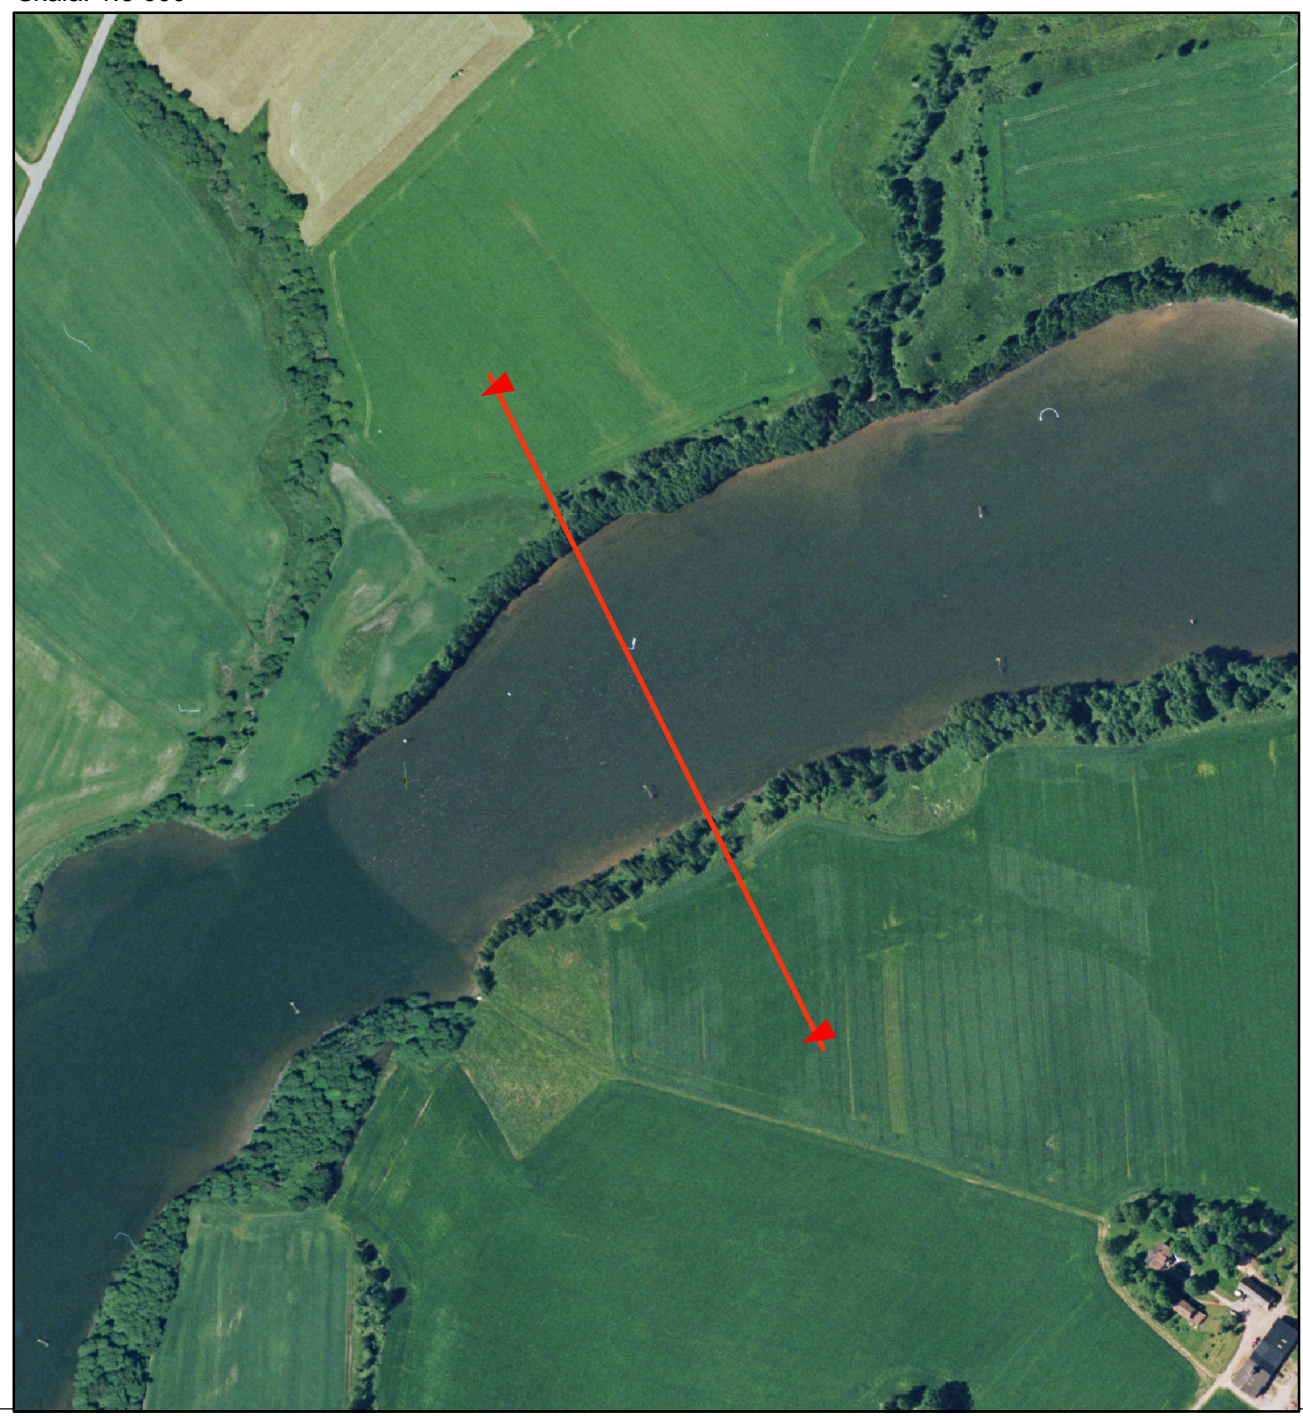

Skala: 1:5 000

Skala: 1:10 000

Göta Älv

Höjdprofiler
-
Sektion
24/000

N 6454673
E 331473

Datum.....2010-06-23
Projektion.....SWEREF 99 TM
Karritare.....Johan Axelsson