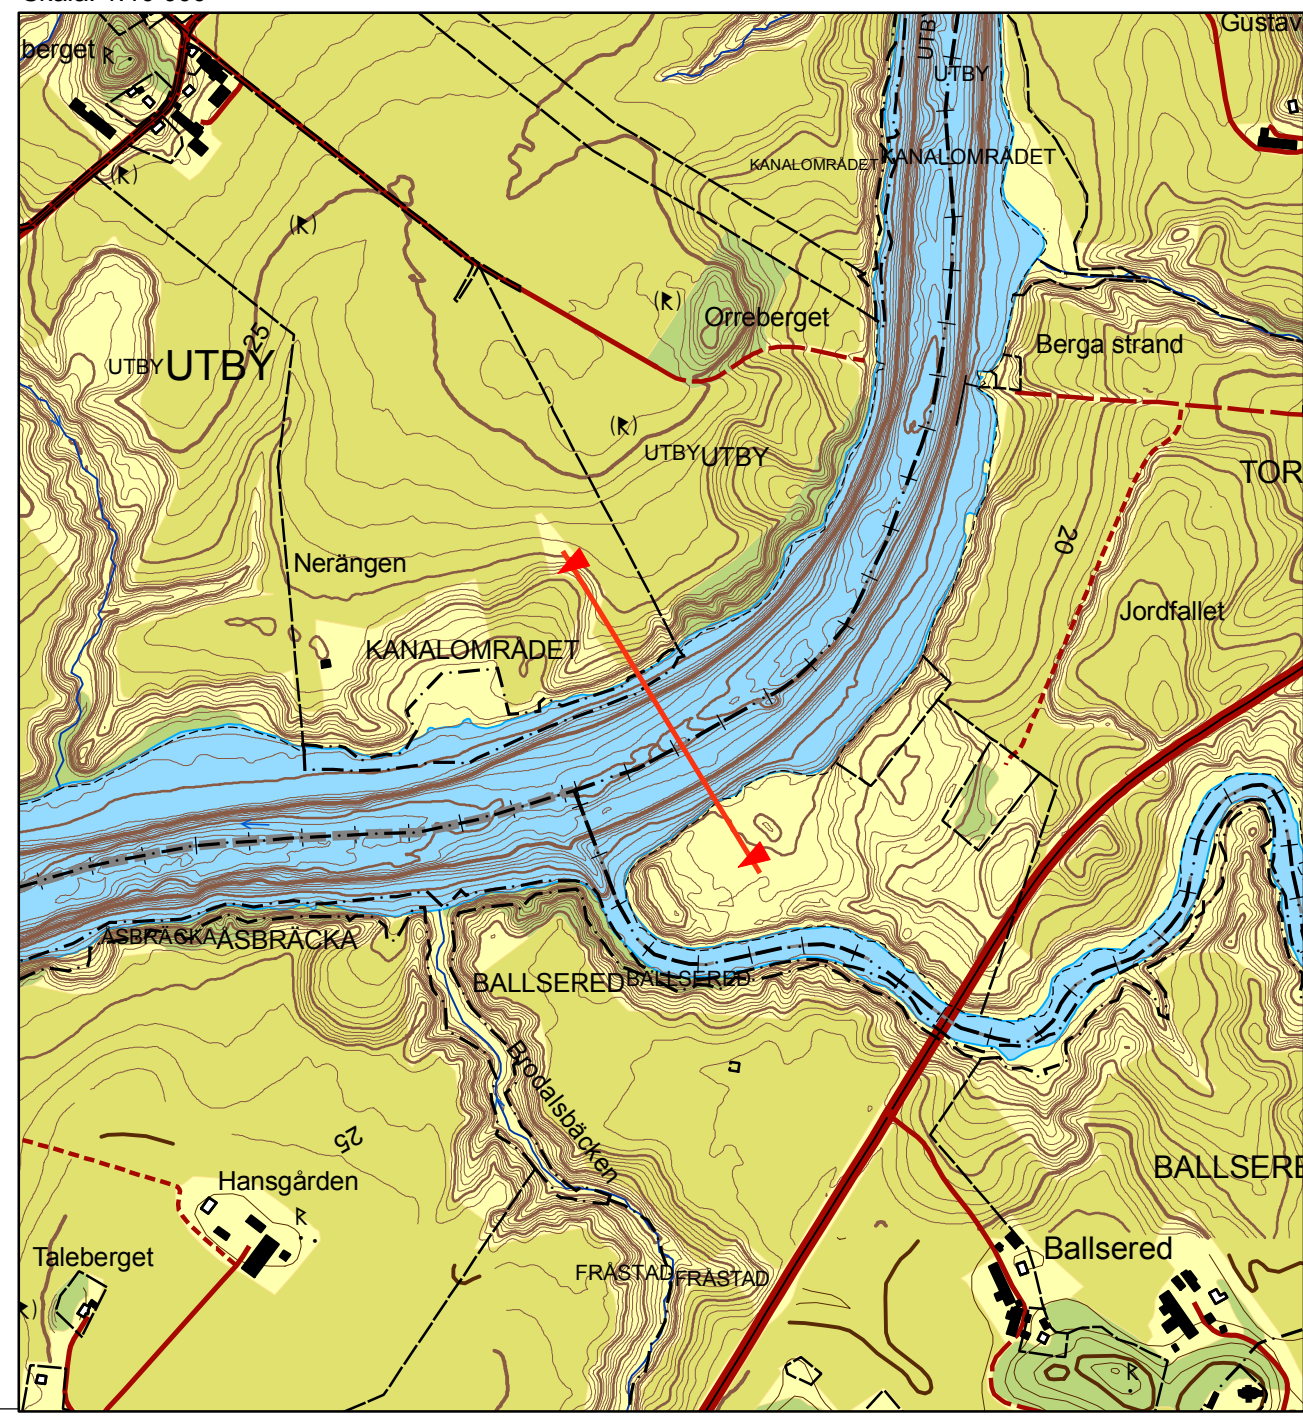

Skala: 1:5 000

Skala: 1:10 000

Göta Älv

Höjdprofiler
-
Sektion
23/000

N 6454966
E 332409

Datum.....2010-06-23
Projektion.....SWEREF 99 TM
Karritare.....Johan Axelsson