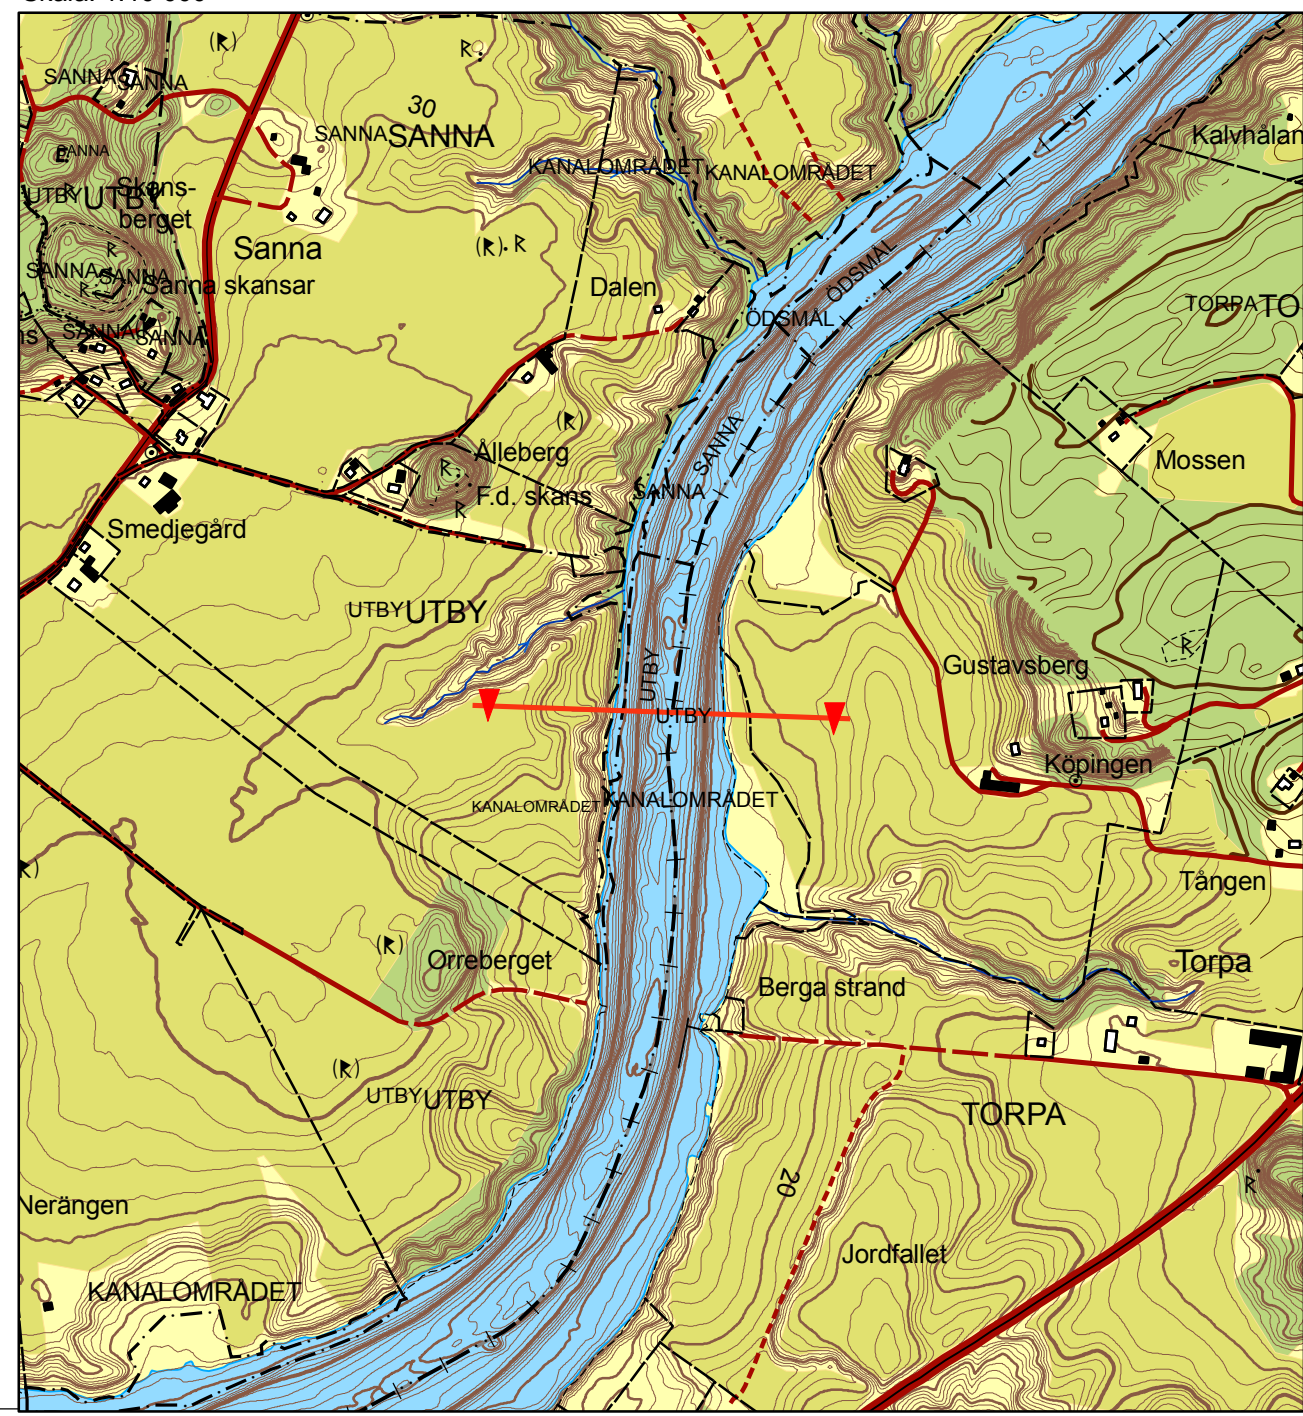

Skala: 1:5 000

Skala: 1:10 000

# Göta Älv

Höjdprofiler  
-  
Sektion  
22/000

N 6455817  
E 332777

Datum.....2010-06-23  
Projektion.....SWEREF 99 TM  
Karritare.....Johan Axelsson