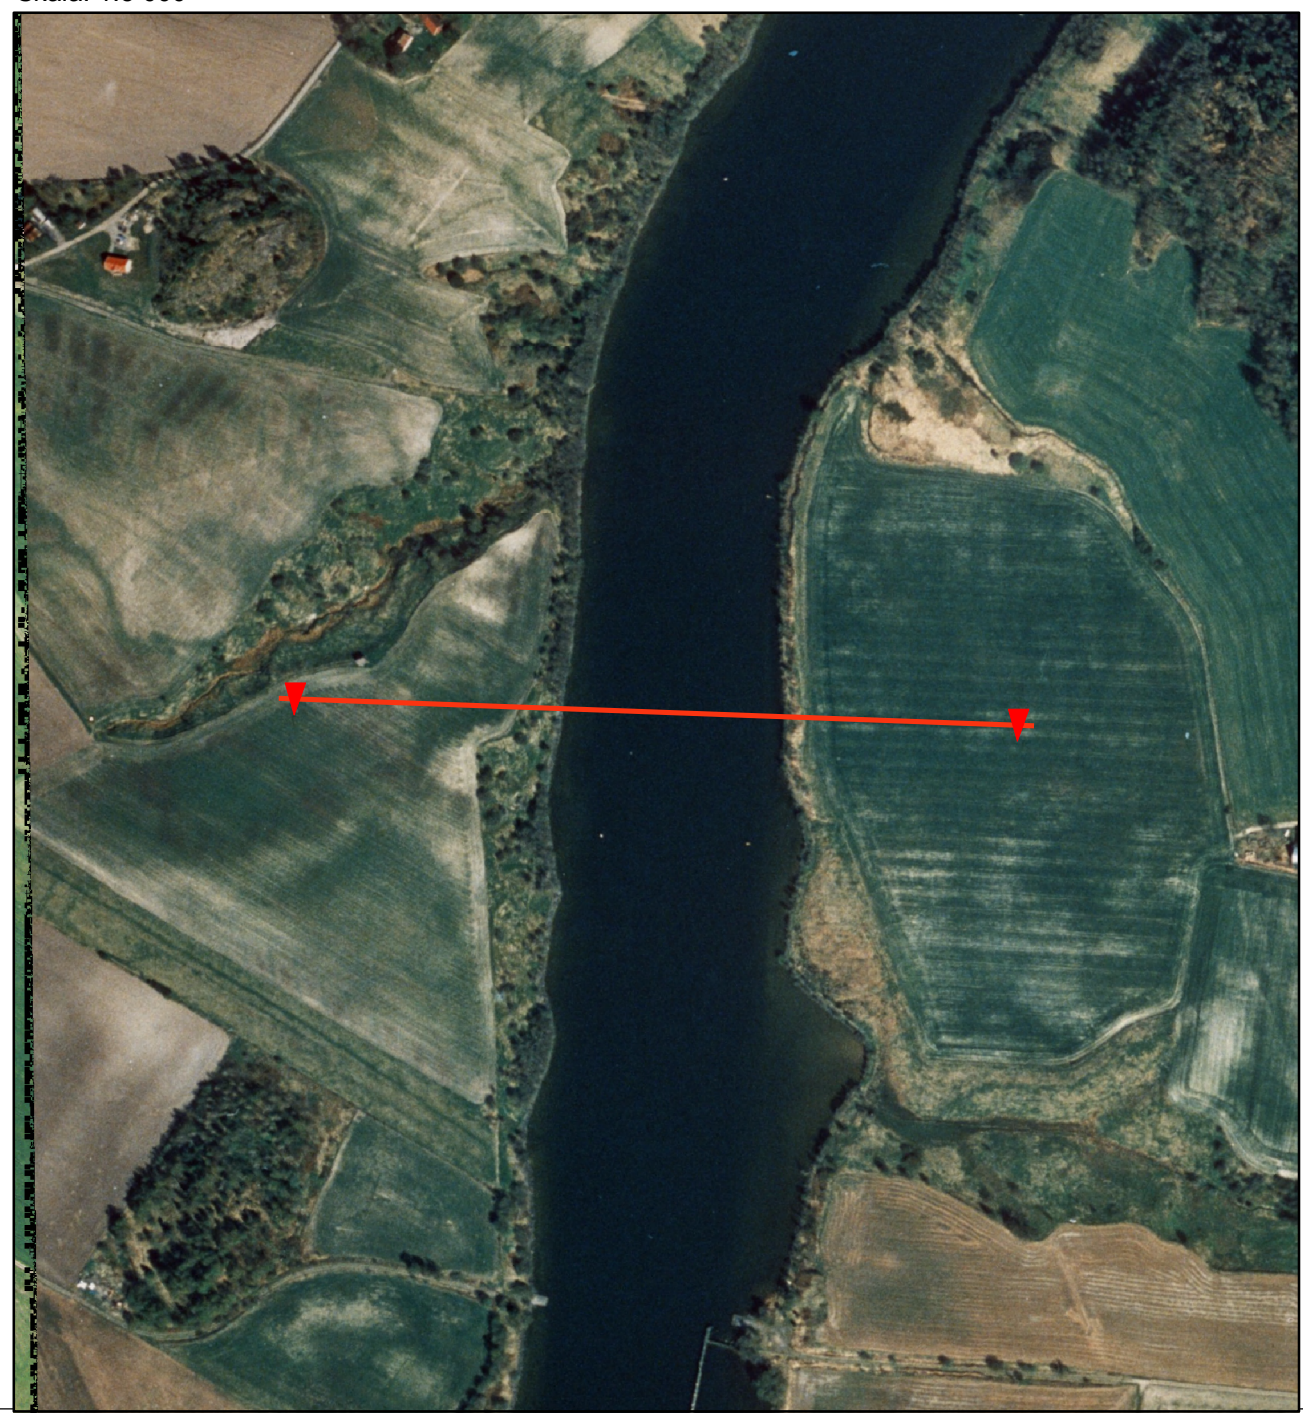

Skala: 1:5 000

Skala: 1:10 000

# Göta Älv

Höjdprofiler  
-  
Sektion  
22/000

N 6455817  
E 332777

Datum.....2010-06-23  
Projektion.....SWEREF 99 TM  
Karritare.....Johan Axelsson