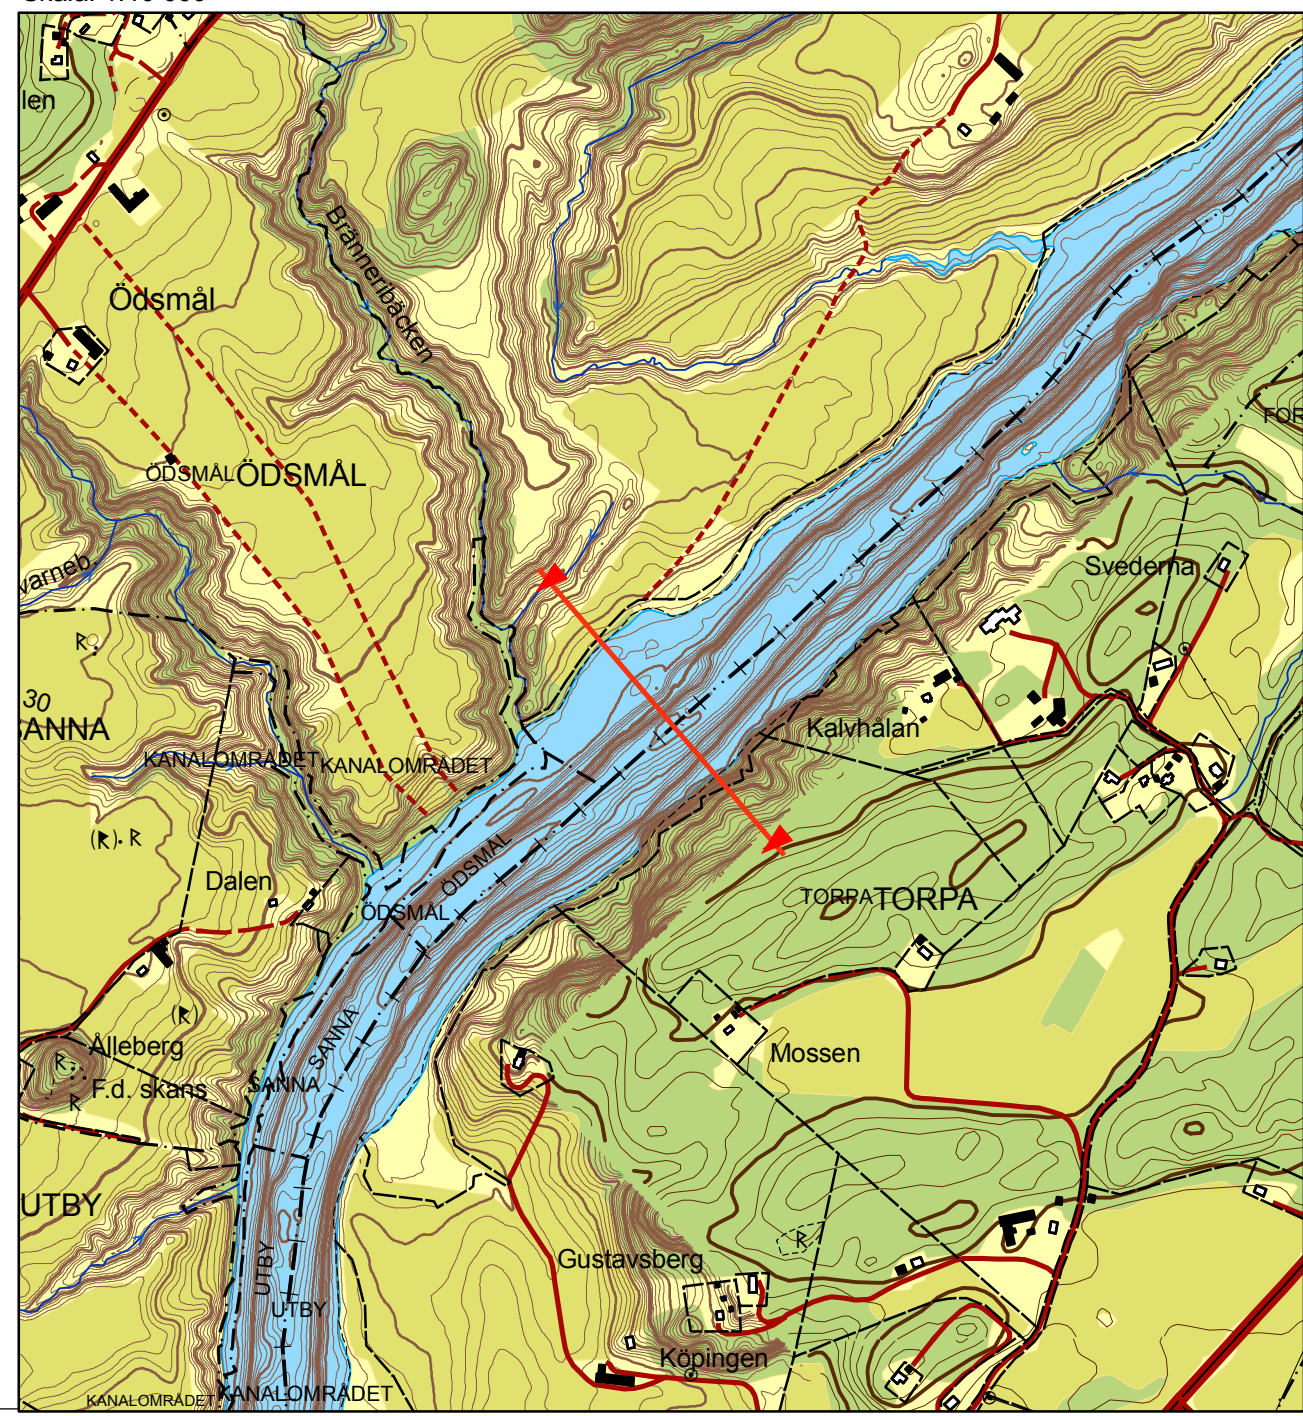

Skala: 1:5 000

Skala: 1:10 000

Göta Älv

Höjdprofiler
-
Sektion
21/000

N 6456602
E 333286

Datum.....2010-06-23
Projektion.....SWEREF 99 TM
Karritare.....Johan Axelsson