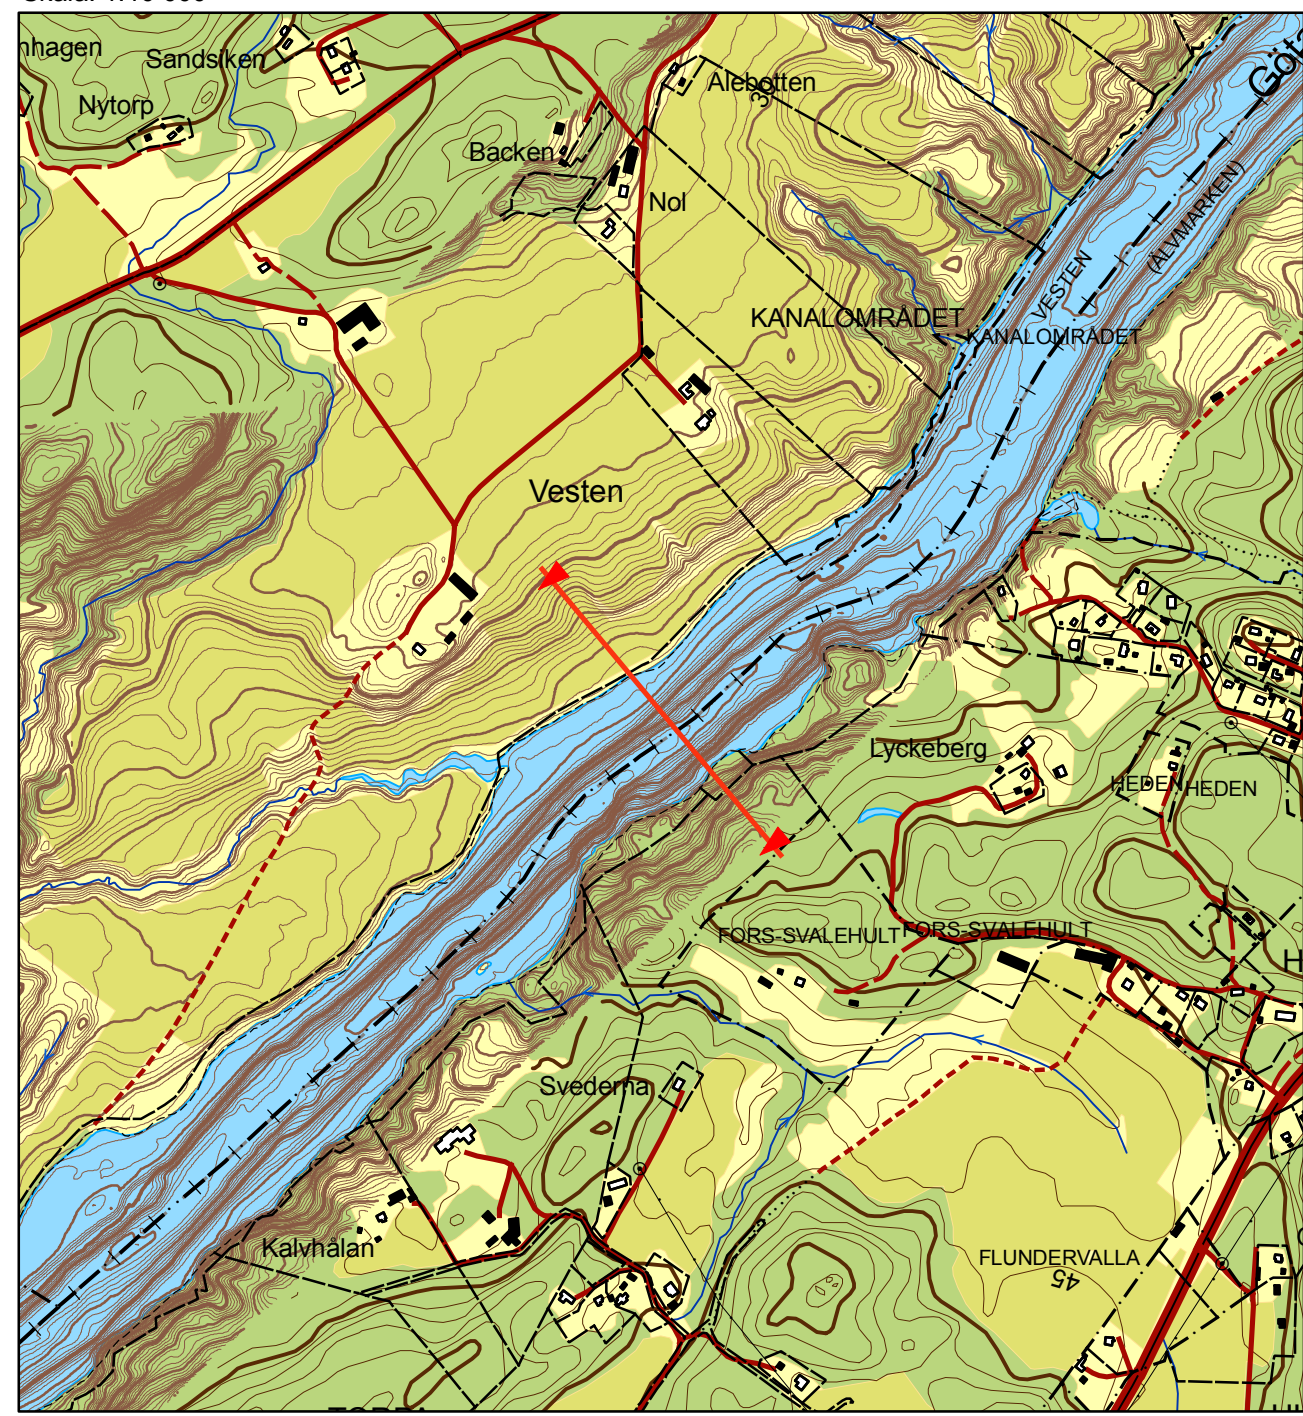

Skala: 1:5 000

Skala: 1:10 000

Göta Älv

Höjdprofiler
-
Sektion
20/000

N 6457290
E 334008

Datum.....2010-06-23
Projektion.....SWEREF 99 TM
Kartritäre.....Johan Axelsson